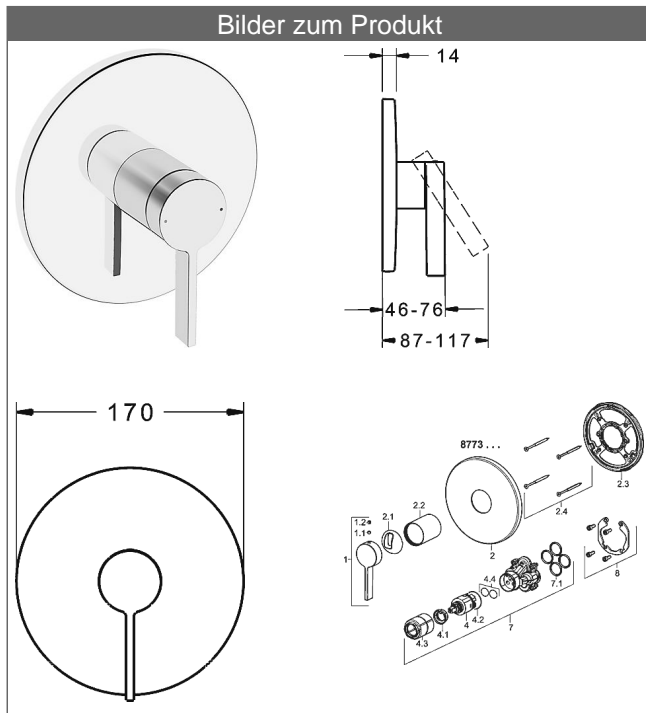

HANSALOFT
Fertigmontageset mit Funktionseinheit
Einhand-Brause-Batterie
passend zu HANSABLUEBOX Einbaukörper
 schraubenlose Rosette
 Funktionseinheit ohne Umstellung

Beschreibung

HANSALOFT
 Fertigmontageset mit Funktionseinheit
 Einhand-Brause-Batterie
 passend zu HANSABLUEBOX Einbaukörper
 schraubenlose Rosette
 Funktionseinheit ohne Umstellung

PA-IX 28815/IB

Durchflussmenge: 22 l/min, gemessen bei 3 bar Fließdruck

- Bestehend aus:
- Befestigung der Funktionseinheit mit 4 Schrauben
- Schalldämpfer
- Dekorset bestehend aus:
- Bedienungshebel (Metall)
- Hülse und Wandrosette
- Rosette rund, Ø 170 mm
- BLUECLICK Rosettentträger zur einfachen Montage
- Ausrichtung der Rosette nach Einbau möglich

HANSA Steuerpatrone classic 3.5

Produktnummer: 59913075

Anzahl in Stückliste: 1

(-) Keramikscheiben mit integrierten Fettdepots

(-) einstellbare Heißwassersperre

(-) einstellbare Wassermengenbegrenzung bis ca. 6 l/min

Produktbild:	Beschreibung:	Artikelnummer:
	<p>HANSABLUEBOX Grundeinheit Unterputz-Einbaukörper</p> <p>ohne Vorabspernung</p>	<p>80000000</p>
	<p>HANSABLUEBOX Grundeinheit Unterputz-Einbaukörper</p> <p>mit Vorabspernung</p>	<p>80010000</p>