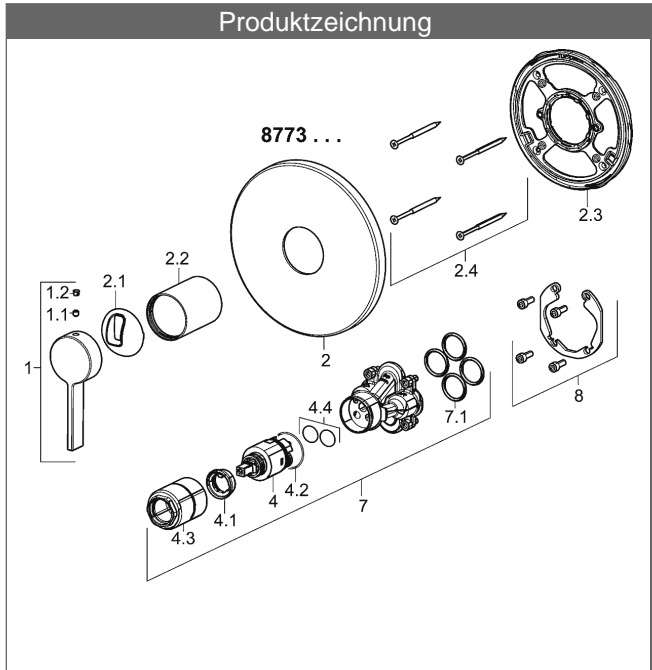

PA-IX 28815/IB

Durchflussmenge: 22 l/min, gemessen bei 3 bar Fließdruck

- Bestehend aus:
- Befestigung der Funktionseinheit mit 4 Schrauben
- Schalldämpfer
- Dekorset bestehend aus:
- Bedienungshebel (Metall)
- Hülse und Wandrosette
- Rosette rund, Ø 170 mm
- BLUECLICK Rosettentträger zur einfachen Montage
- Ausrichtung der Rosette nach Einbau möglich

HANSA Steuerpatrone classic 3.5

Produktnummer: 59913075

Anzahl in Stückliste: 1

(-) Keramikscheiben mit integrierten Fettdepots

(-) einstellbare Heißwassersperre

(-) einstellbare Wassermengenbegrenzung bis ca. 6 l/min

Variante	Art.-Nr.	
verchromt	87739003	

passend zu Einbaukörper 8000 / 8001

Produktbild

Produktzeichnung

Produktzeichnung

Produktzeichnung

DVGW: Prüfzeichen DW-6506CS0196

Zugehörige Produkte

Produktbild:	Beschreibung:	Artikelnummer:
	<p>HANSABLUEBOX Grundeinheit Unterputz-Einbaukörper</p> <p>ohne Vorabspernung</p>	<p>80000000</p>
	<p>HANSABLUEBOX Grundeinheit Unterputz-Einbaukörper</p> <p>mit Vorabspernung</p>	<p>80010000</p>