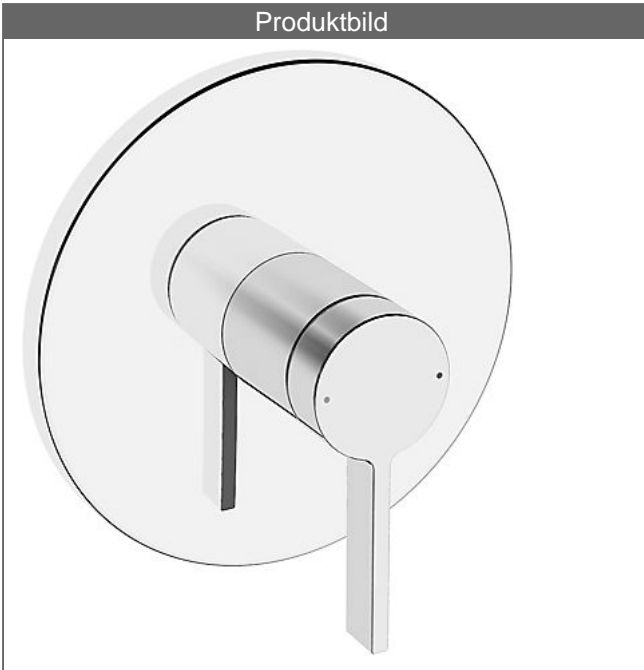

HANSALOFT
Fertigmontageset mit Funktionseinheit
Einhand-Brause-Batterie
passend zu HANSABLUEBOX Einbaukörper
 schraubenlose Rosette
 Funktionseinheit ohne Umstellung

Beschreibung

HANSALOFT
 Fertigmontageset mit Funktionseinheit
 Einhand-Brause-Batterie
 passend zu HANSABLUEBOX Einbaukörper
 schraubenlose Rosette
 Funktionseinheit ohne Umstellung

PA-IX 28815/IB

Durchflussmenge: 22 l/min, gemessen bei 3 bar Fließdruck

- Bestehend aus:
- Befestigung der Funktionseinheit mit 4 Schrauben
- Schalldämpfer
- Dekorset bestehend aus:
- Bedienungshebel (Metall)
- Hülse und Wandrosette
- Rosette rund, Ø 170 mm
- BLUECLICK Rosettentträger zur einfachen Montage
- Ausrichtung der Rosette nach Einbau möglich

HANSA Steuerpatrone classic 3.5

Produktnummer: 59913075

Anzahl in Stückliste: 1

(-) Keramikscheiben mit integrierten Fettdepots

(-) einstellbare Heißwassersperre

(-) einstellbare Wassermengenbegrenzung bis ca. 6 l/min

Variante	Art.-Nr.	
verchromt	87739003	

passend zu Einbaukörper 8000 / 8001

Produktbild

Produktzeichnung

Produktzeichnung

Produktzeichnung

DVGW: Prüfzeichen DW-6506CS0196

Zugehörige Produkte