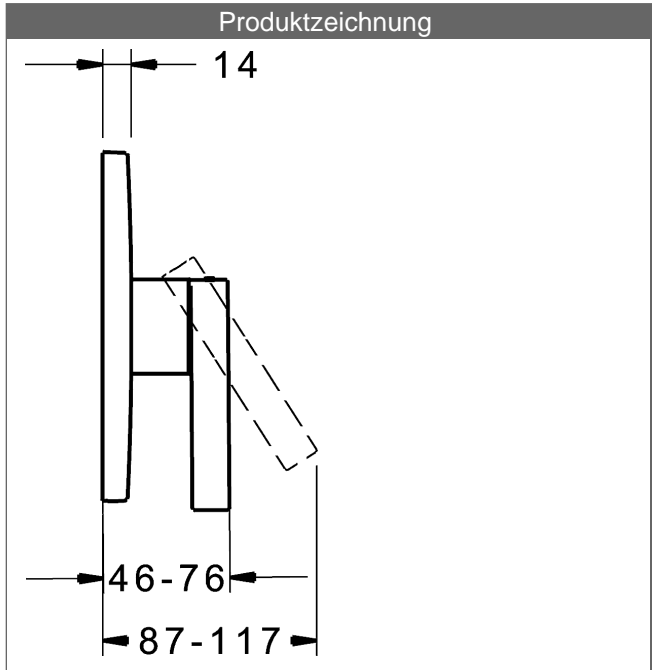

PA-IX 28815/IB

Durchflussmenge: 22 l/min, gemessen bei 3 bar Fließdruck

- Bestehend aus:
- Befestigung der Funktionseinheit mit 4 Schrauben
- Schalldämpfer
- Dekorset bestehend aus:
- Bedienungshebel (Metall)
- Hülse und Wandrosette
- Rosette rund, Ø 170 mm
- BLUECLICK Rosettentträger zur einfachen Montage
- Ausrichtung der Rosette nach Einbau möglich

HANSA Steuerpatrone classic 3.5

Produktnummer: 59913075

Anzahl in Stückliste: 1

(-) Keramikscheiben mit integrierten Fettdepots

(-) einstellbare Heißwassersperre

(-) einstellbare Wassermengenbegrenzung bis ca. 6 l/min

Variante	Art.-Nr.	
verchromt	87739003	

passend zu Einbaukörper 8000 / 8001

Produktbild

Produktzeichnung

Produktzeichnung

Produktzeichnung

DVGW: Prüfzeichen DW-6506CS0196

Zugehörige Produkte