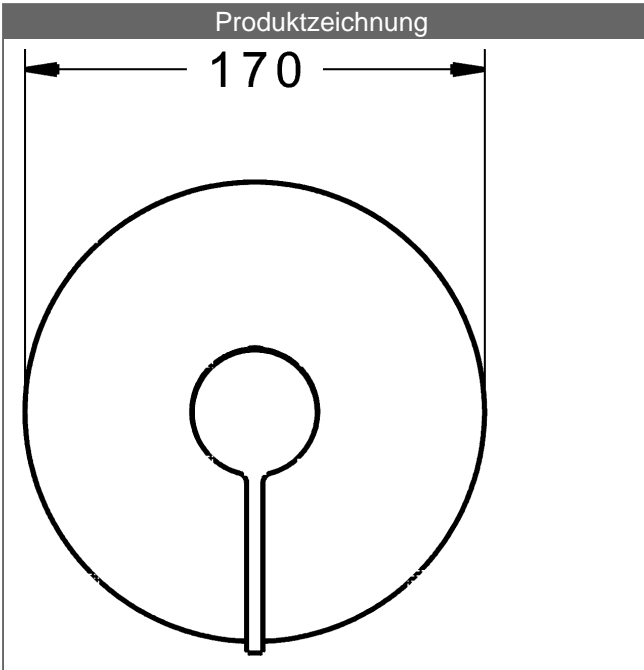

PA-IX 28815/IB

Durchflussmenge: 22 l/min, gemessen bei 3 bar Fließdruck

- Bestehend aus:
- Befestigung der Funktionseinheit mit 4 Schrauben
- Schalldämpfer
- Dekorset bestehend aus:
- Bedienungshebel (Metall)
- Hülse und Wandrosette
- Rosette rund, Ø 170 mm
- BLUECLICK Rosettentträger zur einfachen Montage
- Ausrichtung der Rosette nach Einbau möglich

HANSA Steuerpatrone classic 3.5

Produktnummer: 59913075

Anzahl in Stückliste: 1

(-) Keramikscheiben mit integrierten Fettdepots

(-) einstellbare Heißwassersperre

(-) einstellbare Wassermengenbegrenzung bis ca. 6 l/min

Variante	Art.-Nr.	
verchromt	87739003	

passend zu Einbaukörper 8000 / 8001

Produktbild

Produktzeichnung

Produktzeichnung

Produktzeichnung

DVGW: Prüfzeichen DW-6506CS0196

Zugehörige Produkte

Produktbild:	Beschreibung:	Artikelnummer:
	<p>HANSABLUEBOX Grundeinheit Unterputz-Einbaukörper</p> <p>ohne Vorabspernung</p>	<p>80000000</p>
	<p>HANSABLUEBOX Grundeinheit Unterputz-Einbaukörper</p> <p>mit Vorabspernung</p>	<p>80010000</p>