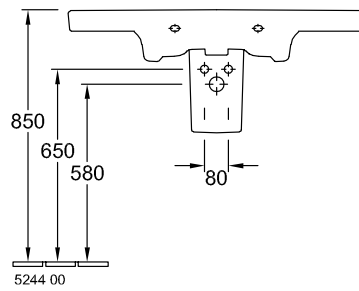

WASCHTISCH, SCHRANKWASCHTISCH, WASCHTISCHE / WASCHBECKEN, SCHRANKWASCHTISCHE SUBWAY 2.0

PRODUKTINFORMATION

1. POSITION

Modell	7175A0
Breite	1000 mm
Tiefe	470 mm
Gewicht	25,9 kg
Beschreibung	Sanitärporzellan Auch aus CeramicPlus erhältlich Wandbefestigung Befestigung mit 2 Stockschrauben M10x120 mm
Armatur / Hahnloch Hinweis	für 3-Loch Armatur geeignet, mittleres Hahnloch durchgestochen
Überlauf Hinweis	mit Überlauf
Material	Sanitärporzellan
Ausschreibungstext	Subway 2.0; Schrankwaschtisch; Sanitärporzellan; Maße: 1000 x 470 mm; Eckig; für 3-Loch Armatur geeignet, mittleres Hahnloch durchgestochen; mit Überlauf; Wandbefestigung; Befestigung mit 2 Stockschrauben M10x120 mm

5243 00

5244 00