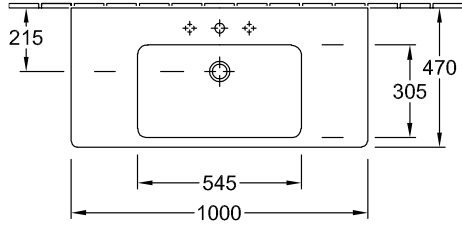

TECHNISCHE ZEICHNUNGEN

7175A0

5243 00