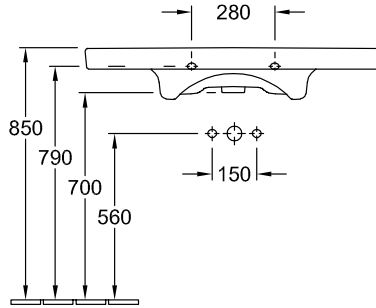

TECHNISCHE ZEICHNUNGEN

7175A0

5243 00