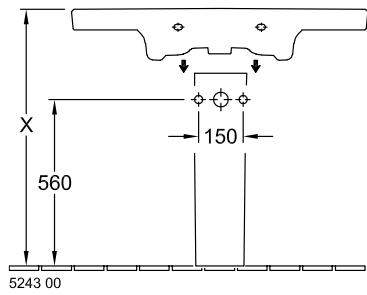

TECHNISCHE ZEICHNUNGEN

7175A0

5243 00