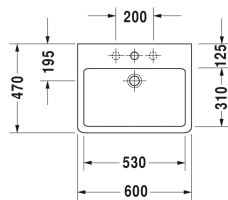

**Vero Waschtisch geschliffen # 045460..25 / 045460..27 /
045460..28 / 045460..71 / 045460..73 / 045460..79**

| < 600 mm > |

8532 Fogo

Waschtisch geschliffen	Größe	Gewicht	Bestellnummer
mit Hahnlochbank, Befestigung inklusive, 600 mm			
Farben			
00 Weiss 08 Schwarz			
Variante			
●●● mit Überlauf	600 x 470 mm	17,900 Kilogramm	045460..25
● mit Überlauf	600 x 470 mm	17,900 Kilogramm	045460..27
⊗ mit Überlauf	600 x 470 mm	17,900 Kilogramm	045460..28
● ohne Überlauf	600 x 470 mm	17,900 Kilogramm	045460..71
●●● ohne Überlauf	600 x 470 mm	17,900 Kilogramm	045460..73
⊗ ohne Überlauf	600 x 470 mm	17,900 Kilogramm	045460..79
Sanitärkeramiken mit der speziellen WonderGliss Oberflächen Ausführung bleiben sauber und gut aussehend für eine lange Zeit. Wenn Sie WonderGliss bestellen fügen Sie bitte eine "1" als elfte Ziffer zur Bestellnummer hinzu.			
Zubehör für Keramik			
Push-open Ventil für Waschtische mit Überlauf		0,400 Kilogramm	005052
Schaftventil für Waschtische ohne Überlauf	75 mm	0,400 Kilogramm	005038
Zubehör			
Design Siphon		1,500 Kilogramm	005036
Passende Produkte			
Konsole mit Schubkasten 2 Schubkästen unter Konsole, 2 Konsolenträger, 1 Ausschnitt mittig, 800 x 550 mm	800 x 550 mm		F08521