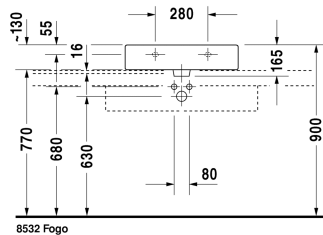

**Vero Waschtisch geschliffen # 045460..25 / 045460..27 /  
045460..28 / 045460..71 / 045460..73 / 045460..79**

| < 600 mm > |

8532 Fogo

Waschtisch geschliffen	Größe	Gewicht	Bestellnummer
mit Hahnlochbank, Befestigung inklusive, 600 mm			
<b>Farben</b>			
00 Weiss 08 Schwarz			
<b>Variante</b>			
●●● mit Überlauf	600 x 470 mm	17,900 Kilogramm	045460..25
● mit Überlauf	600 x 470 mm	17,900 Kilogramm	045460..27
⊗ mit Überlauf	600 x 470 mm	17,900 Kilogramm	045460..28
● ohne Überlauf	600 x 470 mm	17,900 Kilogramm	045460..71
●●● ohne Überlauf	600 x 470 mm	17,900 Kilogramm	045460..73
⊗ ohne Überlauf	600 x 470 mm	17,900 Kilogramm	045460..79
Sanitärkeramiken mit der speziellen WonderGliss Oberflächen Ausführung bleiben sauber und gut aussehend für eine lange Zeit. Wenn Sie WonderGliss bestellen fügen Sie bitte eine "1" als elfte Ziffer zur Bestellnummer hinzu.			
<b>Zubehör für Keramik</b>			
Push-open Ventil für Waschtische mit Überlauf		0,400 Kilogramm	005052
Schaftventil für Waschtische ohne Überlauf	75 mm	0,400 Kilogramm	005038
<b>Zubehör</b>			
Design Siphon		1,500 Kilogramm	005036
<b>Passende Produkte</b>			
Konsole mit Schubkasten 2 Schubkästen unter Konsole, 2 Konsolenträger, 1 Ausschnitt mittig, 800 x 550 mm	800 x 550 mm		F08521