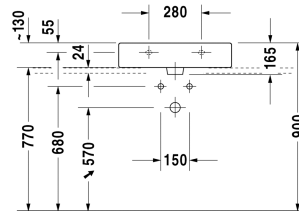

**Vero Waschtisch geschliffen # 045460..25 / 045460..27 /
045460..28 / 045460..71 / 045460..73 / 045460..79**

| < 600 mm > |

8532 Fogo

Waschtisch geschliffen	Größe	Gewicht	Bestellnummer
mit Hahnlochbank, Befestigung inklusive, 600 mm			
Farben			
00 Weiss 08 Schwarz			
Variante			
●●● mit Überlauf	600 x 470 mm	17,900 Kilogramm	045460..25
● mit Überlauf	600 x 470 mm	17,900 Kilogramm	045460..27
⊗ mit Überlauf	600 x 470 mm	17,900 Kilogramm	045460..28
● ohne Überlauf	600 x 470 mm	17,900 Kilogramm	045460..71
●●● ohne Überlauf	600 x 470 mm	17,900 Kilogramm	045460..73
⊗ ohne Überlauf	600 x 470 mm	17,900 Kilogramm	045460..79
Sanitärkeramiken mit der speziellen WonderGliss Oberflächen Ausführung bleiben sauber und gut aussehend für eine lange Zeit. Wenn Sie WonderGliss bestellen fügen Sie bitte eine "1" als elfte Ziffer zur Bestellnummer hinzu.			
Zubehör für Keramik			
Push-open Ventil für Waschtische mit Überlauf		0,400 Kilogramm	005052
Schaftventil für Waschtische ohne Überlauf	75 mm	0,400 Kilogramm	005038
Zubehör			
Design Siphon		1,500 Kilogramm	005036
Passende Produkte			
Konsole mit Schubkasten 2 Schubkästen unter Konsole, 2 Konsolenträger, 1 Ausschnitt mittig, 800 x 550 mm	800 x 550 mm		F08521