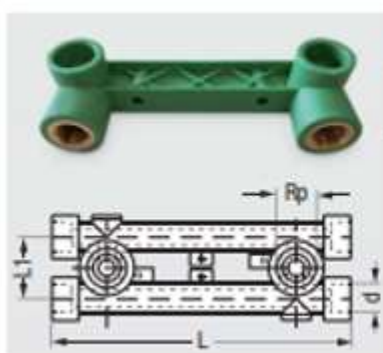

Battery (Female thread)

Code	d	Rp	L	L1	kg	Pack.
AQ490G2012	20	1/2"	150	185	0,18	1
AQ490G2512	25	1/2"	150	185	0,19	1