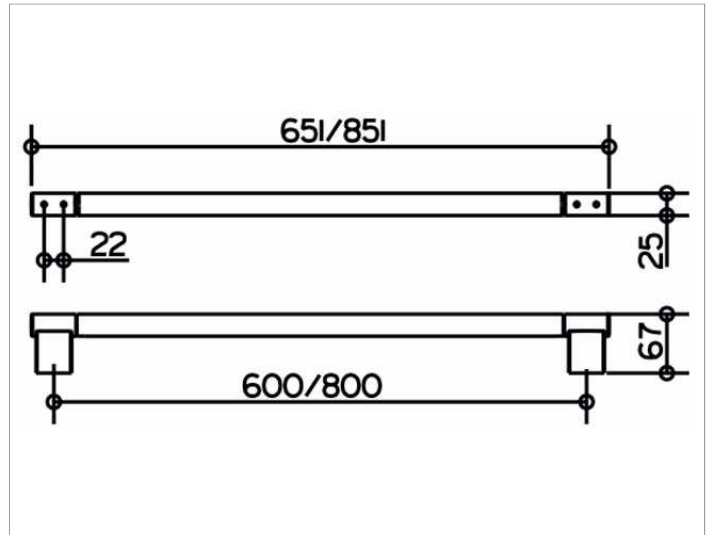

Plan
14901010600 Badetuchhalter

PRODUKT

ZEICHNUNG

OBERFLÄCHE

verchromt

ABMESSUNG

600 mm

AUSSCHREIBUNGSTEXT

KEUCO PLAN Badetuchhalter 14901010600
Hochglanzverchromter Badetuchhalter in ästhetischem, funktionalem Design
antistatisch, leicht zu reinigen
Achismaß 600 mm, bei einer Gesamtbreite von 651 mm
Ausladung 67 mm
Der Badetuchhalter wird verdeckt angebracht
Lieferung inkl. korrosionsfreiem Befestigungsmaterial