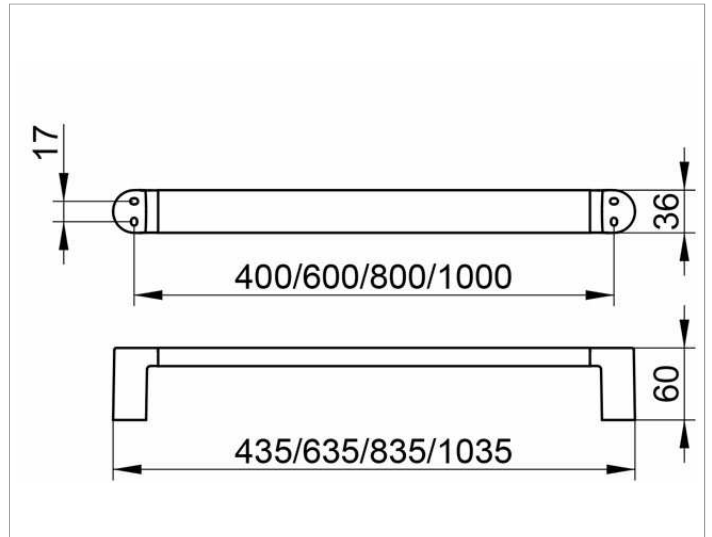

**Elegance**  
**11601010600 Badetuchhalter**

**PRODUKT**

**ZEICHNUNG**

**OBERFLÄCHE**

verchromt

**ABMESSUNG**

600 mm

**AUSSCHREIBUNGSTEXT**

KEUCO ELEGANCE Badetuchhalter 11601010600  
 Hochglanzverchromter Badetuchhalter  
 elegantes, langovales Profil, leicht überwölbte Flächen in zeitlosem Design,  
 solide Wandbefestigung aus Zinkdruckguss, leicht zu reinigen  
 Achsmaß 600 mm, bei einer Gesamtbreite von 635 mm  
 Ausladung 60 mm  
 Der Badetuchhalter wird verdeckt angebracht  
 Lieferung inkl. korrosionsfreiem Befestigungsmaterial