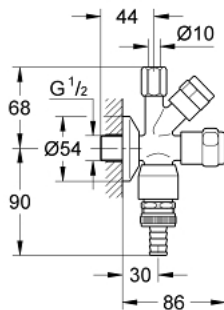

41 082 000 ORIGINAL WAS® KOMBI-ECKVENTIL DN 15

PRODUKTBESCHREIBUNG

- Wandmontage
- mit Sicherungseinrichtung Typ HD (Rohrbelüfter kombiniert mit Rückflussverhinderer)
- Kartuschen-Oberteil für den absperrbaren Kupferrohranschluss
- Fettkammer-Oberteil 3/8" für den absperrbaren Schlauchanschluss
- Eigensicher gegen Rückfließen
- GROHE StarLight Oberfläche

41 082 000 **ORIGINAL WAS® KOMBI-ECKVENTIL DN 15**

ERSATZTEILE

1: Oberteil 3/8" (Bestell-Nr. 41816000)

2: Kegel (Bestell-Nr. 41835000)

3: Verschlusskappe 3/4" (Bestell-Nr. 41826000)*

4: Griff (Bestell-Nr. 41000000)*