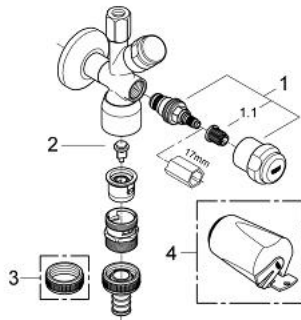

41 082 000 ORIGINAL WAS® KOMBI-ECKVENTIL DN 15

PRODUKTBESCHREIBUNG

- Wandmontage
- mit Sicherungseinrichtung Typ HD (Rohrbelüfter kombiniert mit Rückflussverhinderer)
- Kartuschen-Oberteil für den absperrbaren Kupferrohranschluss
- Fettkammer-Oberteil 3/8" für den absperrbaren Schlauchanschluss
- Eigensicher gegen Rückfließen
- GROHE StarLight Oberfläche

41 082 000 **ORIGINAL WAS® KOMBI-ECKVENTIL DN 15**

ERSATZTEILE

1: Oberteil 3/8" (Bestell-Nr. 41816000)

2: Kegel (Bestell-Nr. 41835000)

3: Verschlusskappe 3/4" (Bestell-Nr. 41826000)*

4: Griff (Bestell-Nr. 41000000)*