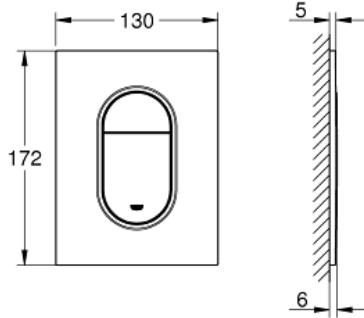

ARENA COSMOPOLITAN S Abdeckplatte

Artikel 37624DC0

Pure Freude
an Wasser

GROHE

Produktbeschreibung:
ARENA COSMOPOLITAN S
Abdeckplatte

Spezifikation:
für 2-Mengen- und Start & Stopp-Betätigung
für pneumatisches Ablaufventil AV1
Spülkasten GD 2

senkrechte Montage

130 x 172 mm

aus ABS

GROHE StarLight Oberfläche

GROHE EcoJoy Wasserspar-Technologie

Betätigungsplatte mit Magnethalter

**kleiner Revisionsschacht 40 911 000 muss separat
bestellt werden**