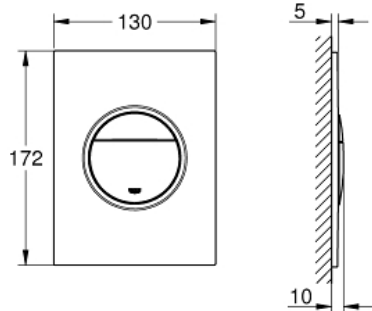

# NOVA COSMOPOLITAN S Abdeckplatte

Artikel 37601P00

Pure Freude  
an Wasser

**GROHE**

**Produktbeschreibung:**  
**NOVA COSMOPOLITAN S**  
**Abdeckplatte**

**Spezifikation:**  
für 2-Mengen- und Start & Stopp-Betätigung  
für pneumatisches Ablaufventil AV1  
Spülkasten GD 2

**senkrechte Montage**

130 x 172 mm

aus ABS

GROHE StarLight Oberfläche

GROHE EcoJoy Wasserspar-Technologie

Betätigungsplatte mit Magnethalter

**kleiner Revisionsschacht 40 911 000 muss separat  
bestellt werden**