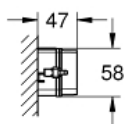

TECTRON SKATE
Infrarot-Elektronik für WC-
Druckspüler

Artikel 38393SD1

Pure Freude
an Wasser

GROHE

Produktbeschreibung:
TECTRON SKATE
Infrarot-Elektronik für WC-Druckspüler

Spezifikation:
mit Trafo 100-230 V AC, 50-60 Hz, 6 V DC
Wandeinbau
Frontplatte 156 x 197 mm
Infrarot-Steuerung
Magnetventil