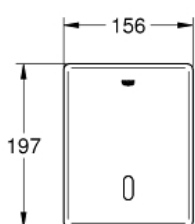

TECTRON SKATE
Infrarot-Elektronik für WC-
Druckspüler

Artikel 38393SD1

Pure Freude
an Wasser

GROHE

Produktbeschreibung:
TECTRON SKATE
Infrarot-Elektronik für WC-Druckspüler

Spezifikation:
mit Trafo 100-230 V AC, 50-60 Hz, 6 V DC
Wandeinbau
Frontplatte 156 x 197 mm
Infrarot-Steuerung
Magnetventil