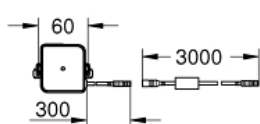

TECTRON SKATE
Infrarot-Elektronik für WC-
Druckspüler

Artikel 38393SD1

Pure Freude
an Wasser

GROHE

Produktbeschreibung:
TECTRON SKATE
Infrarot-Elektronik für WC-Druckspüler

Spezifikation:
mit Trafo 100-230 V AC, 50-60 Hz, 6 V DC
Wandeinbau
Frontplatte 156 x 197 mm
Infrarot-Steuerung
Magnetventil