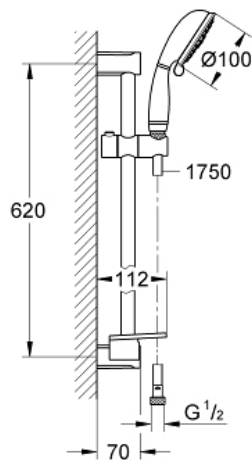

# TEMPESTA RUSTIC 100 Brausestangenset 4 Strahlarten

Artikel 26086001

Pure Freude  
an Wasser

**GROHE**

**Produktbeschreibung:**  
**TEMPESTA RUSTIC 100**  
**Brausestangenset 4 Strahlarten**

**Spezifikation:**

bestehend aus:

Handbrause (26 085)

Brausestange, 600 mm (27 519)

Relaxaflex-Brauseschlauch 1.750 mm (28 154)

**GROHE EasyReach** Ablage (27 596)

GROHE DreamSpray perfektes Strahlbild

GROHE StarLight Oberfläche

SpeedClean Antikalk-System

innenliegende separate Wasserführung

**für Durchlauferhitzer geeignet**

**Farbe:**

□ 26086001 chrom