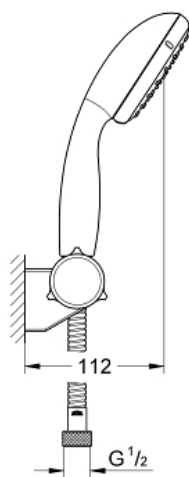

TEMPESTA 100 Wandhalterset 2 Strahlarten

Artikel 2760110E

Pure Freude
an Wasser

GROHE

Produktbeschreibung: Wandhalterset 2 Strahlarten

Spezifikation:

bestehend aus:

Handbrause Tempesta 100 (27 597)

Wandbrausehalter verstellbar (27 595)

Relaxaflex-Brauseschlauch 1.750 mm (28 154)

GROHE EcoJoy 5,7 l/min. Durchflusskonstanthalter

GROHE DreamSpray perfektes Strahlbild

GROHE StarLight Oberfläche

SpeedClean Antikalk-System

ShockProof Silikonring schützt vor

Beschädigung durch Herunterfallen der Brause

Farbe:

□ 2760110E chrom