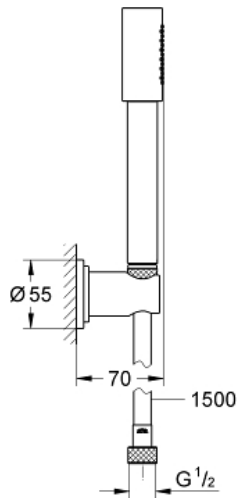

SENA
Wandhalterset 1 Strahlart
Artikel 28348000

Pure Freude
an Wasser

GROHE

Produktbeschreibung:

SENA

Wandhalterset 1 Strahlart

Spezifikation:

Metall

bestehend aus:

Stabhandbrause Sena (28 034)

Wandbrausehalter (28 690)

Relaxaflex-Brauseschlauch 1.500 mm (28 151)

GROHE DreamSpray perfektes Strahlbild

GROHE StarLight Oberfläche

SpeedClean Antikalk-System

Farbe:

□ 28348000 chrom