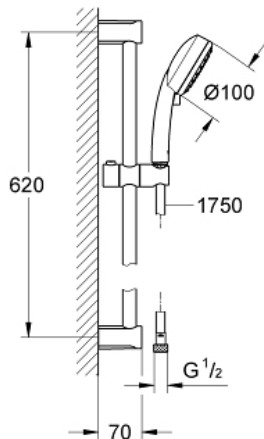

TEMPESTA COSMOPOLITAN 100 Brausestangenset 2 Strahlarten

Artikel 2757820E

Pure Freude
an Wasser

GROHE

Produktbeschreibung: Brausestangenset 2 Strahlarten

Spezifikation:

bestehend aus:

Handbrause Tempesta 100 C (27 571 20E)

Brausestange Tempesta C 600 mm (27 521)

Relaxaflex-Brauseschlauch 1.750 mm (28 154)

GROHE EcoJoy 5,7 l/min. Durchflusskonstanthalter

GROHE DreamSpray perfektes Strahlbild

GROHE StarLight Oberfläche

SpeedClean Antikalk-System

Farbe:

□ 2757820E chrom