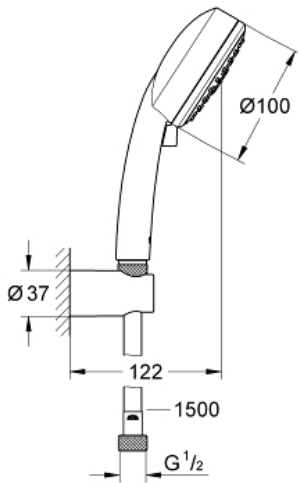

TEMPESTA COSMOPOLITAN 100
Wandhalterset 3 Strahlarten

Artikel 27588002

Pure Freude
an Wasser

GROHE

Produktbeschreibung:
Wandhalterset 3 Strahlarten

Spezifikation:

bestehend aus:

Handbrause Tempesta 100 C (27 574)

Wandbrausehalter (27 594), nicht verstellbar

Relaxaflex-Brauseschlauch 1.500 mm (28 151)

GROHE EcoJoy 9,5 l/min Durchflusskonstanthalter

GROHE StarLight Oberfläche

GROHE DreamSpray perfektes Strahlbild

SpeedClean Antikalk-System

Farbe:

□ 27588002 chrom