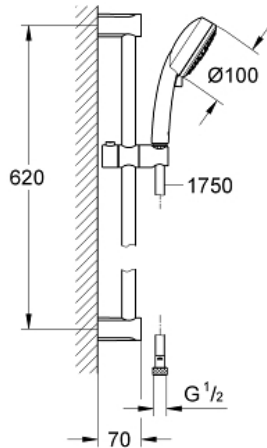

TEMPESTA COSMOPOLITAN 100 Brausestangenset 3 Strahlarten

Artikel 27786002

Pure Freude
an Wasser

GROHE

Produktbeschreibung: Brausestangenset 3 Strahlarten

Spezifikation:

bestehend aus:

Handbrause Tempesta 100 C (27 572)

Brausestange Tempesta C 600 mm (27 521)

Relaxaflex-Brauseschlauch 1.750 mm (28 154)

GROHE DreamSpray perfektes Strahlbild

GROHE StarLight Oberfläche

SpeedClean Antikalk-System

Farbe:

□ 27786002 chrom