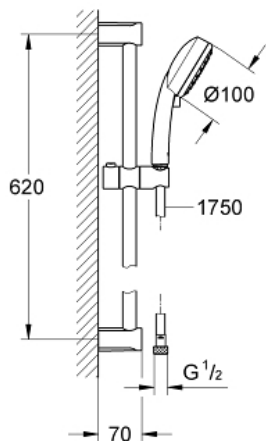

TEMPESTA COSMOPOLITAN 100 Brausestangenset 2 Strahlarten

Artikel 27578002

Pure Freude
an Wasser

GROHE

Produktbeschreibung: Brausestangenset 2 Strahlarten

Spezifikation:

bestehend aus:

Handbrause Tempesta 100 C (27 571)

Brausestange Tempesta C 600 mm (27 521)

Relaxaflex-Brauseschlauch 1.750 mm (28 154)

GROHE DreamSpray perfektes Strahlbild

GROHE StarLight Oberfläche

SpeedClean Antikalk-System

Farbe:

□ 27578002 chrom