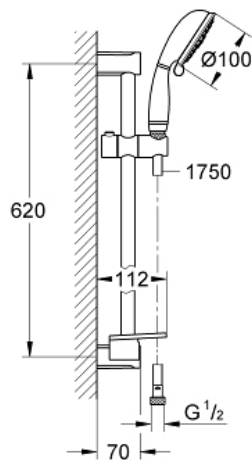

TEMPESTA RUSTIC 100
Brausestangenset 4 Strahlarten

Artikel 27609001

Pure Freude
an Wasser

GROHE

Produktbeschreibung:
TEMPESTA RUSTIC 100
Brausestangenset 4 Strahlarten

Spezifikation:

bestehend aus:

Handbrause (27 608)

Brausestange, 600 mm (27 519)

Relaxaflex-Brauseschlauch 1.750 mm (28 154)

GROHE EasyReach Ablage (27 596)

GROHE EcoJoy 9,5 l/min Durchflusskonstanthalter

GROHE DreamSpray perfektes Strahlbild

GROHE StarLight Oberfläche