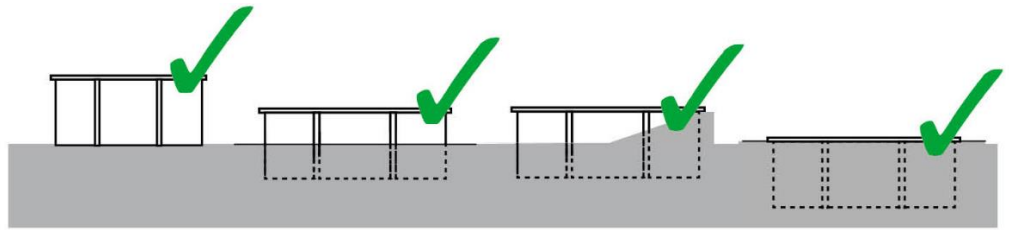

**Skimmer Skimmer**

Farbe: Weiß  
Color: White

**Skimmer Zugangsset  
Skimmer access kit**

**Leiter Ladder**

Holz + Inox  
Wood outside +Stainless inside

**Betonplatte: Optional**  
Concrete platform: Optional