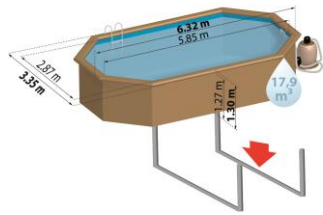

MACADAMIA

<b>Art.-Nr.</b>	KPBOC632
<b>Beschreibung</b>	Ovaler Echtholzpoo
<b>Struktur</b>	Holz
<b>Außenmaße</b>	632 x 335 x 130 cm
<b>Innenmaße</b>	585 x 287 x 127 cm
<b>Wasserinhalt</b>	17,9 m <sup>3</sup>
<b>Platzbedarf</b>	723 x 426 x H 15 cm (4,61m <sup>3</sup> )
<b>Seiten</b>	8

<b>Reference</b>	KPBOC632
<b>Description</b>	Oval wooden pool
<b>Structure</b>	Wood
<b>Exterior dimensions</b>	632 x 335 x 130 cm
<b>Interior dimensions</b>	585 x 287 x 127 cm
<b>Volume</b>	17,9 m <sup>3</sup>
<b>Installation space</b>	723 x 426 x H 15 cm (4,61m <sup>3</sup> )
<b>Panels</b>	8

**Skimmer Skimmer**

Farbe: Weiß  
Color: White

**Skimmer Zugangsset  
Skimmer access kit**

**Leiter Ladder**

Holz + Inox  
Wood outside +Stainless inside

**Betonplatte: Optional**  
Concrete platform: Optional

### PALETTE 2 PALLET 2

<b>Anzahl</b> Units	1
<b>Maße</b> Size	400 X 120 X 54 cm
<b>Umfang</b> Volume	2,59 m <sup>3</sup>
<b>Gewicht</b> Weight	990 kg

<b>Anzahl</b> Units	1
<b>Maße</b> Size	200 X 80 X 78 cm
<b>Umfang</b> Volume	1,24 m <sup>3</sup>
<b>Gewicht</b> Weight	250 Kg