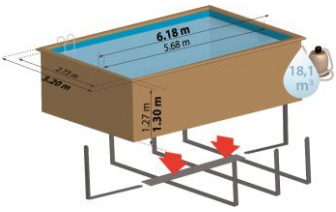

**Zierkappen aus Metall Metal covers**

**Schutzdecke Bottom protective blanket**

Boden + Wände  
Floor + wall

**Filteranlage Filtration**

Sand: ± 40 kg (inkl.) - Silex 0,4 - 0,8 mm  
Sandbehälter: Ø400 - 230W – 5 Wegeventil  
Durchflussmenge: 6m<sup>3</sup> /h  
Sand: ± 40 kg (included) - Silex 0,4 - 0,8 mm  
Tank: Ø400 - 230W - Valve 5 ways  
Flow: 6m<sup>3</sup> /h

**Skimmer Skimmer**

Farbe: Weiß  
Color: White

**Skimmer Zugangsset  
Skimmer access kit**

**Leiter Ladder**

Holz + Inox  
Wood outside +Stainless inside

**Betonplatte: Optional**  
Concrete platform: Optional

**PALETTE 1**  
PALLET 1

<b>Anzahl</b> Units	1
<b>Maße</b> Size	400 X 120 X 58 cm
<b>Umfang</b> Volume	2,78 m <sup>3</sup>
<b>Gewicht</b> Weight	1100 kg

**PALETTE 2**  
PALLET 2

<b>Anzahl</b> Units	1
<b>Maße</b> Size	200 X 80 X 78 cm
<b>Umfang</b> Volume	1,24 m <sup>3</sup>
<b>Gewicht</b> Weight	346 kg