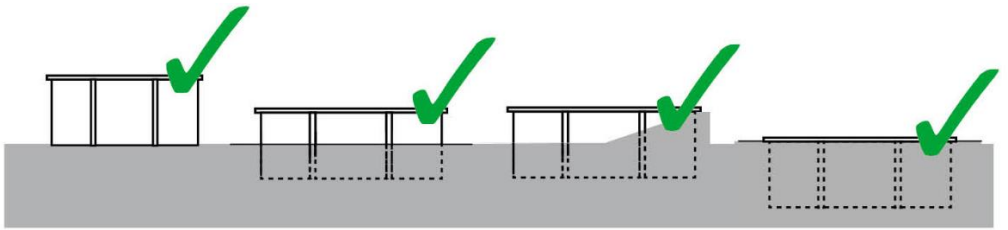

**Skimmer Skimmer**

Farbe: Weiß  
Color: White

**Skimmer Zugangsset  
Skimmer access kit**

**Leiter Ladder**

Holz + Inox  
Wood outside +Stainless inside

**Betonplatte: Optional**  
Concrete platform: Optional