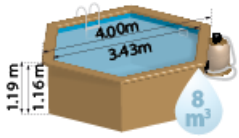

Gre

SunBay

VANILLE 2

i

Art.-Nr.	800002 Vanille 2	Reference	800002 Vanille 2
Beschreibung	Echtholz Rund Pool	Description	Round wooden pool
Beschreibung	Echtholz Rund Pool	Structure	Wood
Außenmaße	Ø 400 x 119 cm	Exterior dimensions	Ø 400 x 119 cm
Innenmaße	Ø 343 x 116 cm	Interior dimensions	Ø 343 x 116 cm
Wasserinhalt	8 m ³	Volume	8 m ³
Wasselinie Höhe	109 cm	Water line	109 cm
Platzbedarf	356 x 356 x 10 cm (1,27 m ³)	Installation space	356 x 356 x 10 cm (1,27 m ³)
Holz	ohne Nut-Feder-System	Wood	Without tongue and groove

Struktur Structure

Holz – 46 mm
Wood – 46 mm

Innenhülle Liner

PVC – Blau – 50/100
PVC – Blue – 50/100

Profile Profiles

Handläufe 6: 290x1886mm + 6: 290x2054mm
Edges: 6: 290x1886mm + 6: 290x2054mm
(Handläufe /Edges: 145+145: 290 mm
breit/width)

Skimmer Skimmer

Farbe: Weiß
Color: White

Skimmer Zugang-Kit Skimmer access kit

Leiter Ladder

Holz + Edelstahl
Wood outside +Stainless inside

Betonplatte: **Optional**
Concrete platform: **Optional**

PALETTE 1 PALLET 1

PALETTE 2 PALLET 2

Anzahl Units	1
Maße Size	205 X 102 X 62 cm
Umfang Volume	1,29 m ³
Gewicht Weight	544 kg

Anzahl Units	1
Maße Size	120 X 80 X 78 cm
Umfang Volume	0,74 m ³
Gewicht Weight	95 kg

PALETTEN 1+2