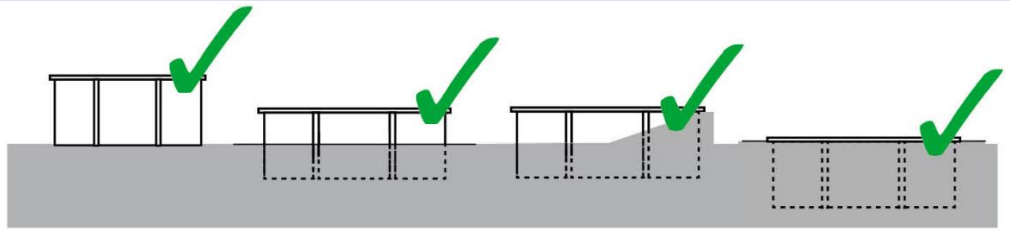

Gre

SunBay

VANILLE 2

i

Art.-Nr.	800002 Vanille 2	Reference	800002 Vanille 2
Beschreibung	Echtholz Rund Pool	Description	Round wooden pool
Beschreibung	Echtholz Rund Pool	Structure	Wood
Außenmaße	Ø 400 x 119 cm	Exterior dimensions	Ø 400 x 119 cm
Innenmaße	Ø 343 x 116 cm	Interior dimensions	Ø 343 x 116 cm
Wasserinhalt	8 m ³	Volume	8 m ³
Wasselinie Höhe	109 cm	Water line	109 cm
Platzbedarf	356 x 356 x 10 cm (1,27 m ³)	Installation space	356 x 356 x 10 cm (1,27 m ³)
Holz	ohne Nut-Feder-System	Wood	Without tongue and groove

Struktur Structure

Holz – 46 mm
Wood – 46 mm

Innenhülle Liner

PVC – Blau – 50/100
PVC – Blue – 50/100

Profile Profiles

Handläufe 6: 290x1886mm + 6: 290x2054mm
Edges: 6: 290x1886mm + 6: 290x2054mm
(Handläufe /Edges: 145+145: 290 mm
breit/width)

Skimmer Skimmer

Farbe: Weiß
Color: White

Skimmer Zugang-Kit Skimmer access kit

Leiter Ladder

Holz + Edelstahl
Wood outside +Stainless inside

Betonplatte: **Optional**
Concrete platform: **Optional**

PALETTE 1 PALLET 1