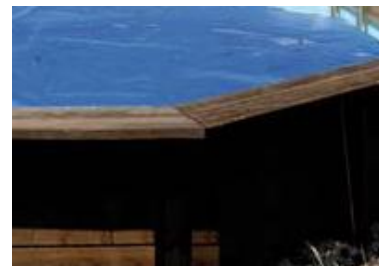

# ISOTHERMISCHE ABDECKPLANE [ ISOTHERMIC COVER

Isothermische Abdeckplane für Holzpools. Schwimmt auf Wasser, schützt vor Schmutz und bewahrt die Temperatur.

Summer cover for wooden pools Floats on water, protecting from dirt and maintaining the temperature

Art.-Nr.	CV790205
Beschreibung	Sommerabdeckplane für quadratische Echtholzpools CARRA
Material	Polyäthylen
Maße	268 x 268 cm
Gewicht	3,5 Kg
Planendicke	400 µ
Merkmal	UV-Behandlung

Reference	CV790205
Description	Square isothermic cover for wood pools CARRA
Material	Polythene
Measure	268 x 268 cm
Weight	3,5 Kg
Thickness	400 µ
Characteristic	Anti UV material