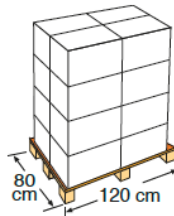

ISOTHERMISCHE ABDECKPLANE [ISOTHERMIC COVER

Isothermische Abdeckplane für Holzpools. Schwimmt auf Wasser, schützt vor Schmutz und bewahrt die Temperatur.

Summer cover for wooden pools. Floats on water, protecting from dirt and maintaining the temperature.

Art.-Nr.	CVKPBOC535
Beschreibung	Sommerabdeckplane für ovale Echtholzpools BAMBU
Material	Polyäthylen
Maße	482 x 282 cm
Gewicht	5,500 Kg
Planendicke	400 µ
Merkmal	Anti UVA-Strahlen

Reference	CVKPBOC535
Description	Oval isothermic cover for wood pools BAMBU
Material	Polythene
Measure cover	482 x 282 cm
Weight	5,500 Kg
Thickness	400 µ
Characteristic	Anti UV material

VERPACKUNG INNER PACKAGING

Typ Type	Karton mit Etikett/ Box and label
Anzahl Units	1
Maße Size	60 X 40 X 40 cm
Umfang Volume	0,096 m ³
Gewicht Weight	6 kg

PALETTE PALLET

Typ Type	Europäisch/European
Anzahl Units	16 St. pro Palette
Maße Size	120 X 80 X 175 cm
Einteilung pro Palette / Pallet distribution	4 Schichten/layer X 4 Kartons/box
Umfang Volume	1,68 m ³
Gewicht Weight	116 kg