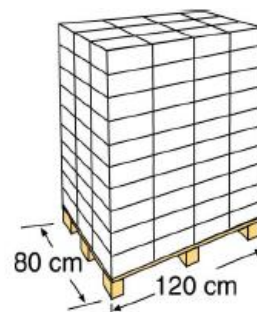

EINZELVERPACKUNG

OUTER BOX

Typ Type	Luftpolster/ Clamshell
Anzahl Units	2 Schlauchverbinder / connectors + 4 Schlauchschellen / clamps
Masse Size	13,5 X 4,5 X 25,5 cm
Umfang Volume	0,00149 m ³
Gewicht Weight	0,152 kg

VERPACKUNG

OUTER BOX

Typ Type	Karton / Carton box
Anzahl Units	10
Masse Size	32 X 15.5 X 24 cm
Umfang Volume	0,0115 m ³
Gewicht Weight	1,76 kg

PALETTE

PALLET

Typ Type	Europäisch/European
Anzahl Units	1200 Stk. Pro Palette
Masse Size	120 X 80 X 170 cm
Einteilung der Palette / Pallet distribution	10 Lagen/layers X 12 Verpackungen
Umfang Volume	1,632 m ³
Gewicht Weight	228,47 kg