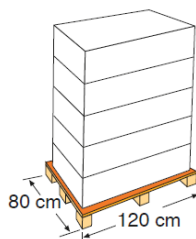

# ZUBEHÖR [ COMPLEMENTS

TECHNIKRAUM AUS WPC für COMPOSITE POOLS.  
Verbundstoff. Einfacher Einbau. Elegantes Design. Ein Schloss ist inbegriffen (als Kindersicherung).

TECHNICAL ROOM for COMPOSITE POOLS. Easy installation. Elegant design. A lock is included (as childrens security)

<b>Art.-Nr.</b>	TRCP96
<b>Beschreibung</b>	Technikraum für Composite Pools
<b>Masse</b>	80 x 60 x h= 89 cm
<b>Gewicht</b>	42,140 kg
<b>Eigenschaft</b>	Schloss

<b>Reference</b>	TRCP96
<b>Descripción</b>	Technical room for composite pools
<b>Measure</b>	80 x 60 x h= 89 cm
<b>Weight</b>	42,140 kg
<b>characteristics</b>	Key lock

## EINZELN PALETTE INDIVIDUAL PALET

<b>Typ Type</b>	Karton/ Carton box
<b>Anzahl Units</b>	1
<b>Masse Size</b>	120 x 80 x 44 cm
<b>Umfang Volume</b>	0,42 m <sup>3</sup>
<b>Gewicht Weight</b>	62,400 kg

## PALETTE PALLET

<b>Typ Type</b>	Europäisch/European
<b>Anzahl Units</b>	5 Stk. pro Palette
<b>Masse Size</b>	120 X 80 X 160 cm
<b>Umfang Volume</b>	1,53 m <sup>3</sup>
<b>Gewicht Weight</b>	272 kg