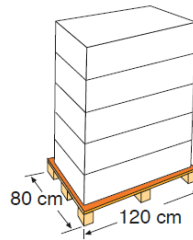

ZUBEHÖR

COMPLEMENTS

TECHNIKRAUM AUS WPC für COMPOSITE POOLS. Verbundstoff. Einfacher Einbau. Elegantes Design. Ein Schloss ist inbegriffen (als Kindersicherung).

TECHNICAL ROOM for COMPOSITE POOLS. Easy installation. Elegant design. A lock is included (as child-proof lock).

Art.-Nr.	TRCP124
Beschreibung	Technikraum für Composite Pools
Masse	80 x 60 x h= 115 cm
Gewicht	50 kg
Eigenschaft	Schloss

Reference	TRCP124
Description	Technical room for composite pools
Measure	80 x 60 x h= 115 cm
Weight	50 kg
Characteristics	Key lock

VERPACKUNG
OUTER BOX

Typ type	Karton/ Carton box
Anzahl Units	1
Masse Size	80 x 120 x 30 cm
Umfang Volume	m ³
Gewicht Weight	50,5 kg

PALETTE
PALLET

Typ type	Europäisch/European
Anzahl Units	5 Stk. pro Palette
Masse Size	120 X 80 X 160 cm
Umfang Volume	1,53 m ³
Gewicht Weight	260 kg