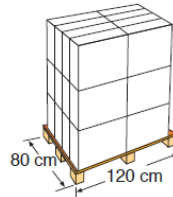

WINTERABDECKPLANE

WINTER COVER

Winterabdeckplane für Holzpools schützt vor Eis und Schmutz und verhindert, dass Leute ins Pool fallen.

Winter cover for wooden pools protects from ice, dirt and prevents from people falling in.

Art.-Nr.	CIKPBOC535
Beschreibung	Winterabdeckplane für ovale Echtholzpools BAMBU
Material	ausgerüstetes PVC
Maße	575 x 375 cm
Gewicht	12,30 Kg
Planendicke	580 g/m ²

Reference	CIKPBOC535
Description	Oval winter cover for wood pools BAMBU
Material	Armed PVC
Cover measure	575 x 375 cm
Weight	12,30 Kg
Thickness	580 g/m ²

VERPACKUNG OUTER BOX

Typ Type	Karton mit Etikett / box and label
Anzahl Units	1
Maße Size	60 X 40 X 20 cm
Umfang Volume	0,048 m ³
Gewicht Weight	12,80 kg

PALETTE PALLET

Typ Type	Europäisch/European
Anzahl Units	24 St. pro Palette
Maße Size	120 X 80 X 135 cm
Einteilung pro Palette / Pallet distribution	3 Schichten/layer X 8 Kartons/box
Umfang Volume	1,29 m ³
Gewicht Weight	327,2 kg