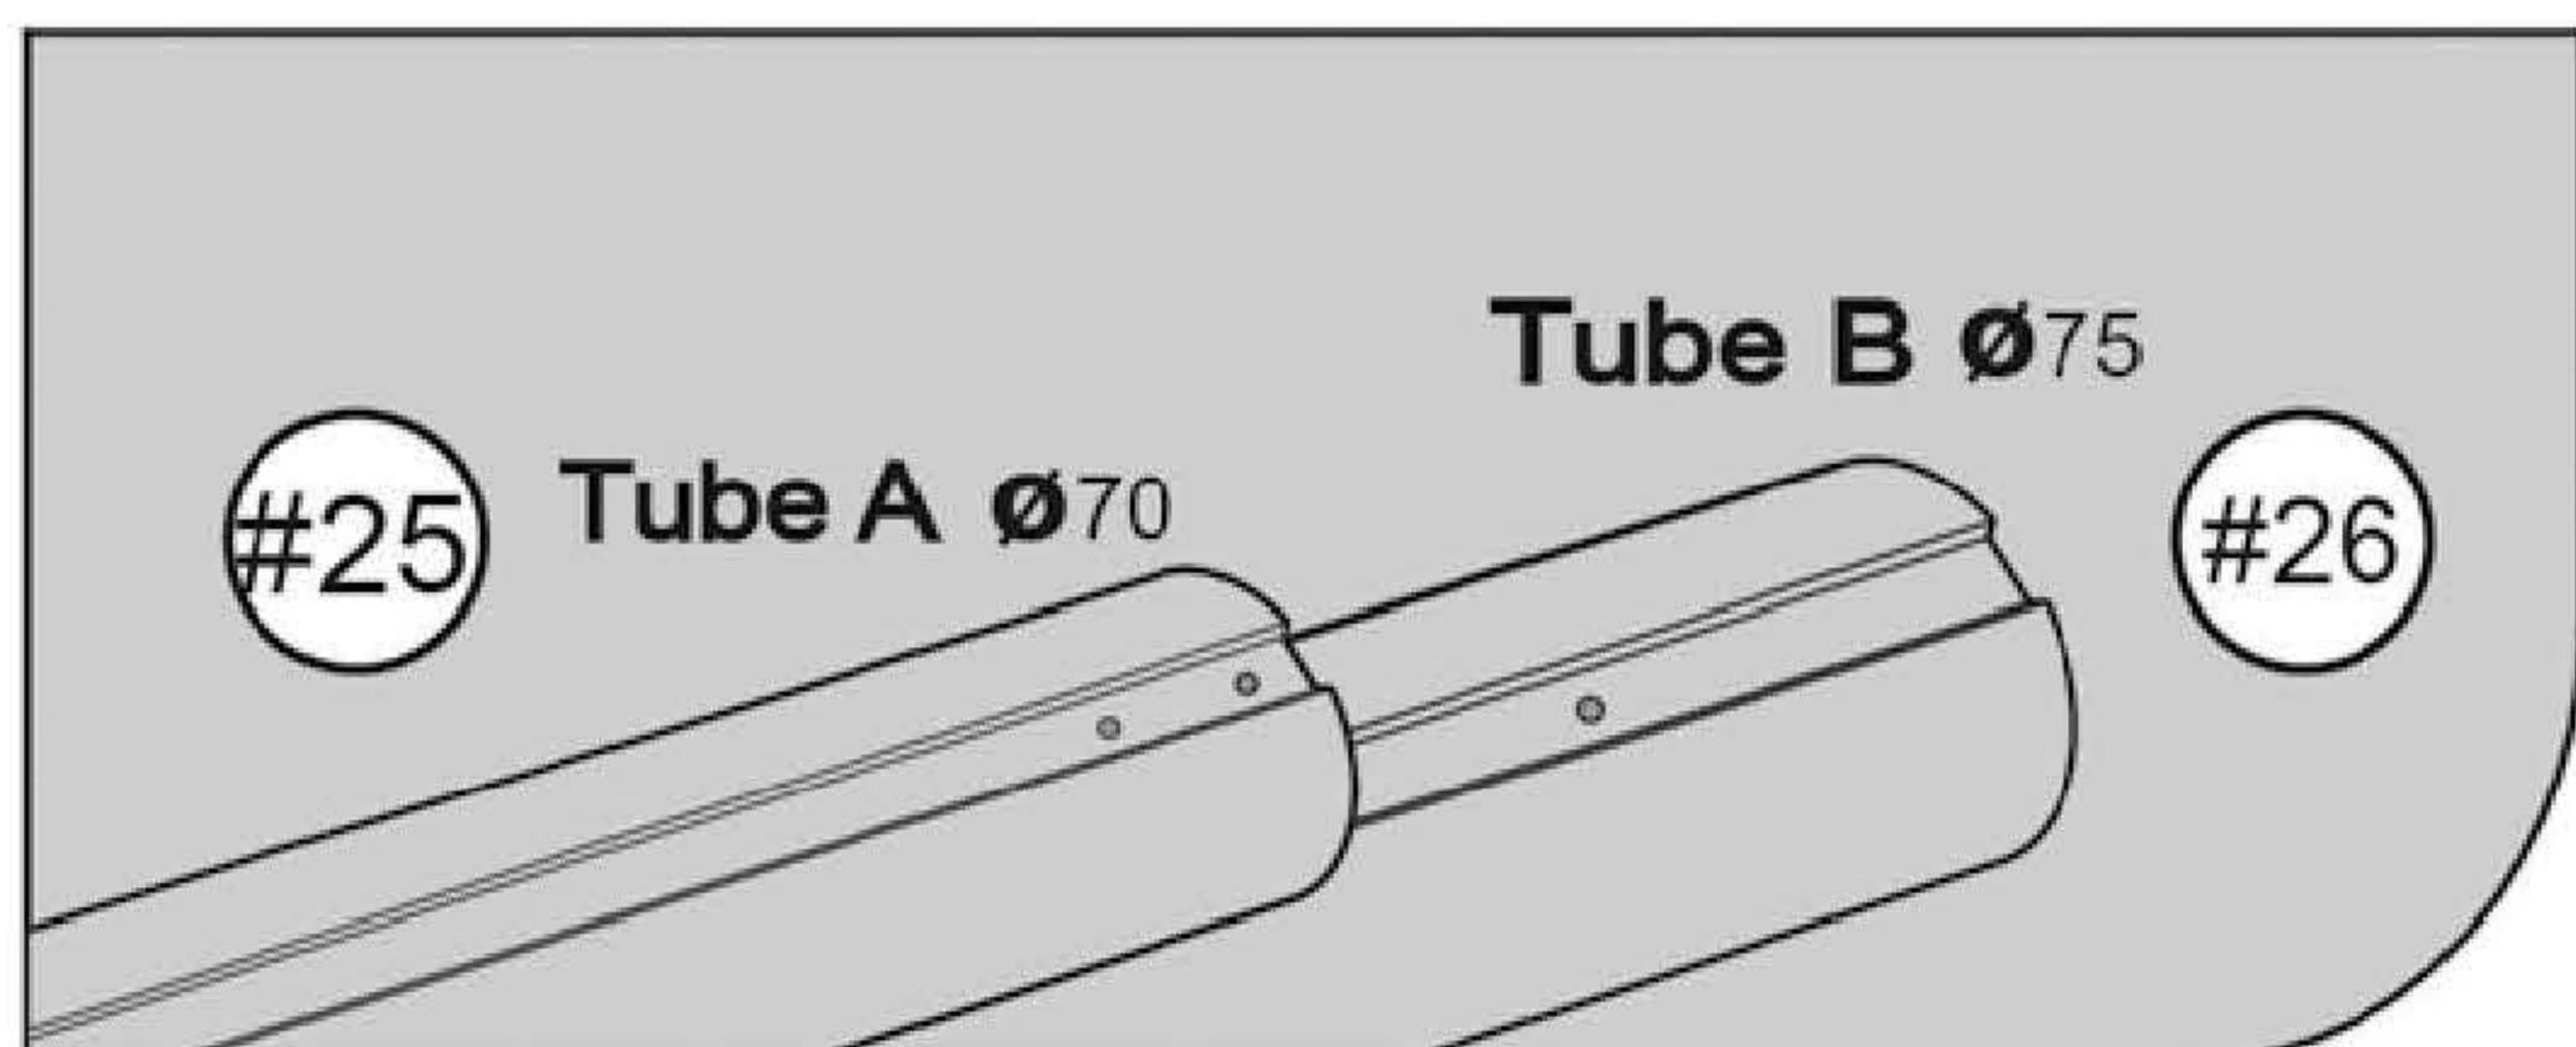

Ref	Name	Qty	Ref	Name	Qty
#1	Universal wheel	4	#14	Near hand wheel holder	1
#2	Handle	1		horizontal pipe	1
#3	Handle spindle	1	#15	GB/T846 ST3.9*9.5	4
#4	Fixing piece farther hand wheel	1	#16	GB/T818 M6*6	12
#5	Fixing piece near hand wheel	1	#17	GB/T818 M4*25	8
#6	Break knob	1	#18	GB/T818 M4*28	1
#7	Handle cap	1	#19	GB/T818 M5*45	4
#8	Plastic holder A	2	#20	GB/T818 M6*65	1
#9	Plastic holder B	2	#21	Small washer	8
#10	Hand wheel	1	#22	Cover nut	4
#11	Farther hand wheel holder standpipe	1	#23	Big washer	1
#12	Near hand wheel holder standpipe	1	#24	Elastic strap	8
#13	Farther hand wheel holder horizontal pipe	1	#25	Inner alu. Pole	3
			#26	Outer alu. Pole	2