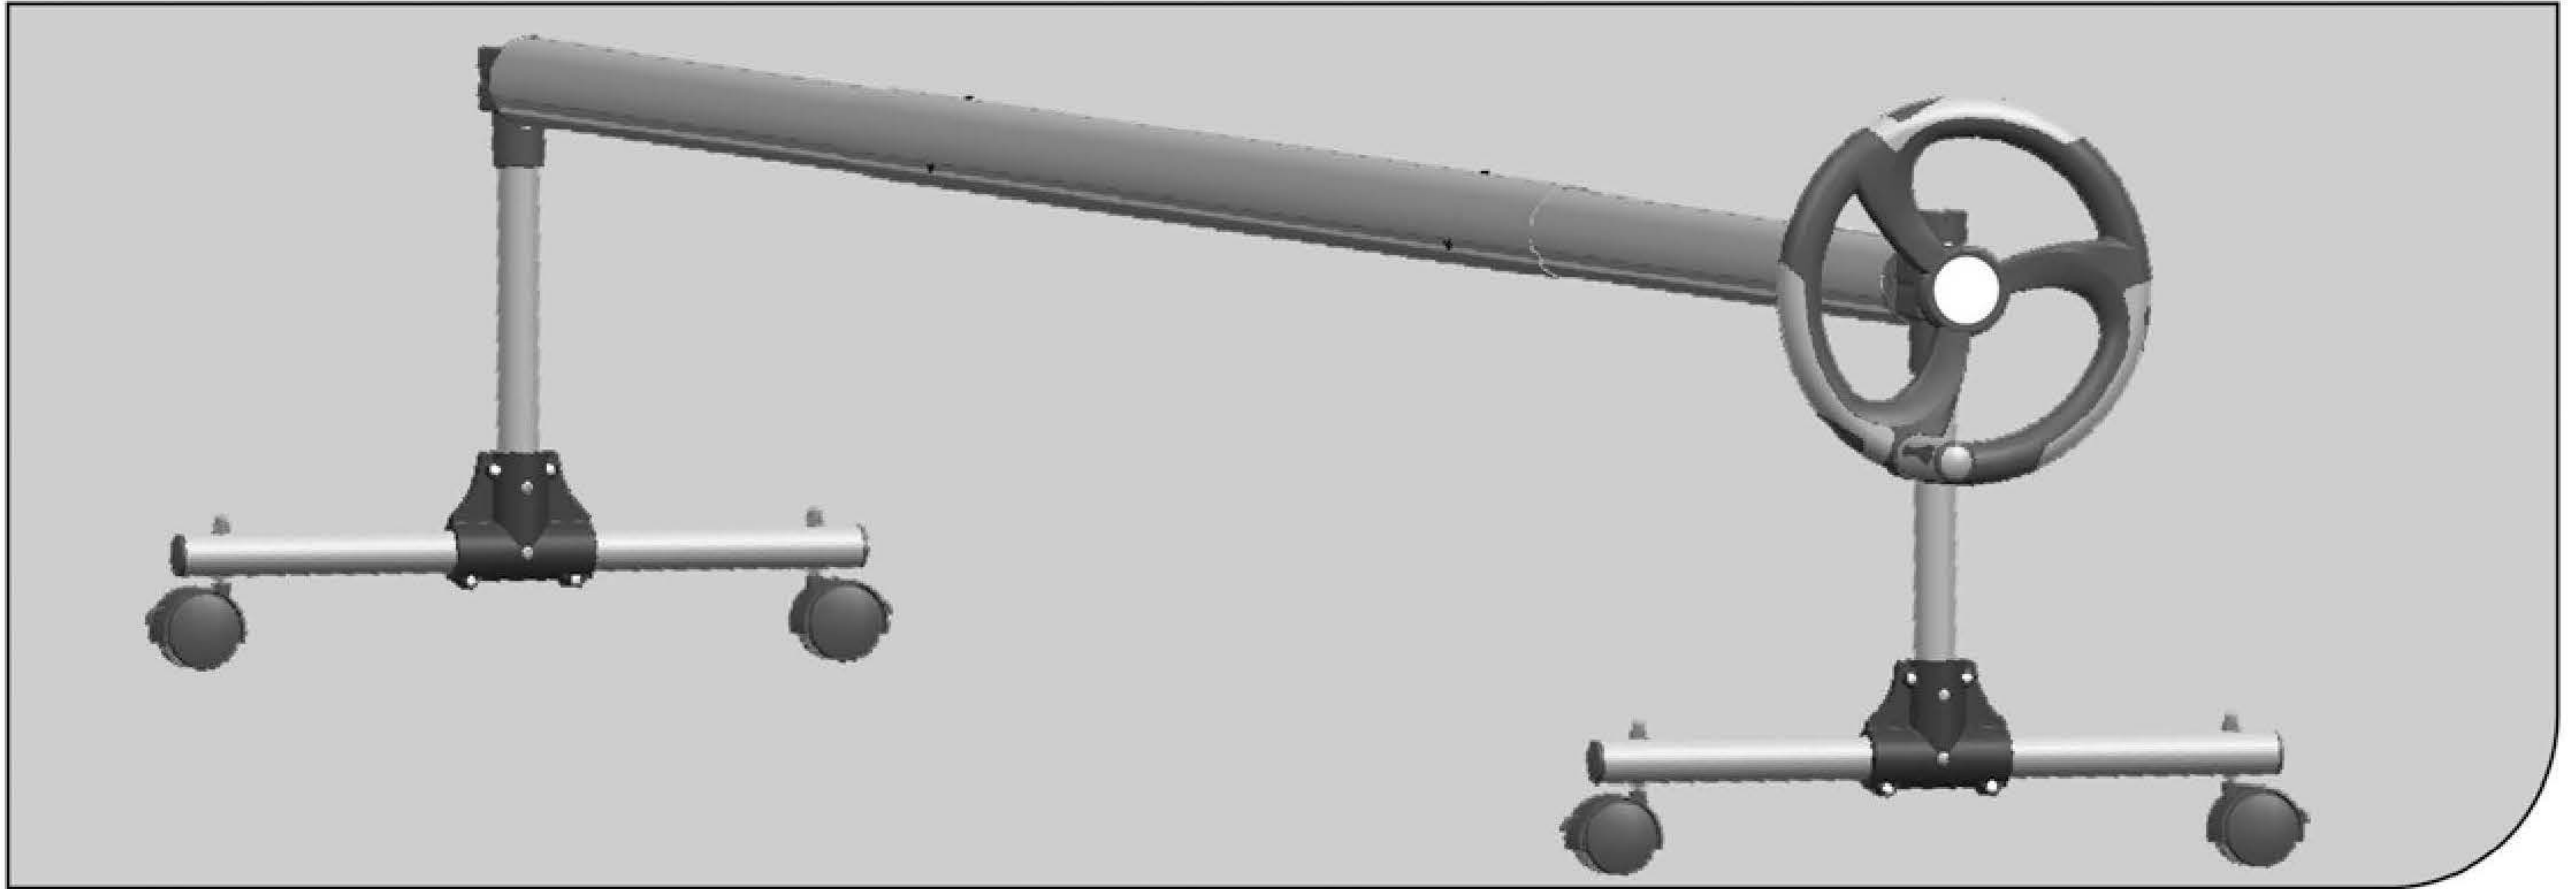

COVER ROLLER FOR INGROUND POOLS
ENROLLADOR DE CUBIERTAS PARA PISCINAS ENTERRADAS
ENROULEUR POUR PISCINES ENTERRÉES
ROLLABDECKPLANE FÜR IM BODEN EINGELASSENE SCHWIMMBÄDER
AVVOLGITORE PER PISCINE INTERRATE
AFGEDEKTE OPROLLER VOOR INGEGRAVEN ZWEMBADEN
ENROLADOR DE COBERTURAS PARA PISCINAS ENTERRADAS

1

Ref	Name	Qty	Ref	Name	Qty
#1	Universal wheel	4	#14	Near hand wheel holder	1
#2	Handle	1		horizontal pipe	1
#3	Handle spindle	1	#15	GB/T846 ST3.9*9.5	4
#4	Fixing piece farther hand wheel	1	#16	GB/T818 M6*6	12
#5	Fixing piece near hand wheel	1	#17	GB/T818 M4*25	8
#6	Break knob	1	#18	GB/T818 M4*28	1
#7	Handle cap	1	#19	GB/T818 M5*45	4
#8	Plastic holder A	2	#20	GB/T818 M6*65	1
#9	Plastic holder B	2	#21	Small washer	8
#10	Hand wheel	1	#22	Cover nut	4
#11	Farther hand wheel holder standpipe	1	#23	Big washer	1
#12	Near hand wheel holder standpipe	1	#24	Elastic strap	8
#13	Farther hand wheel holder horizontal pipe	1	#25	Inner alu. Pole	3
			#26	Outer alu. Pole	2