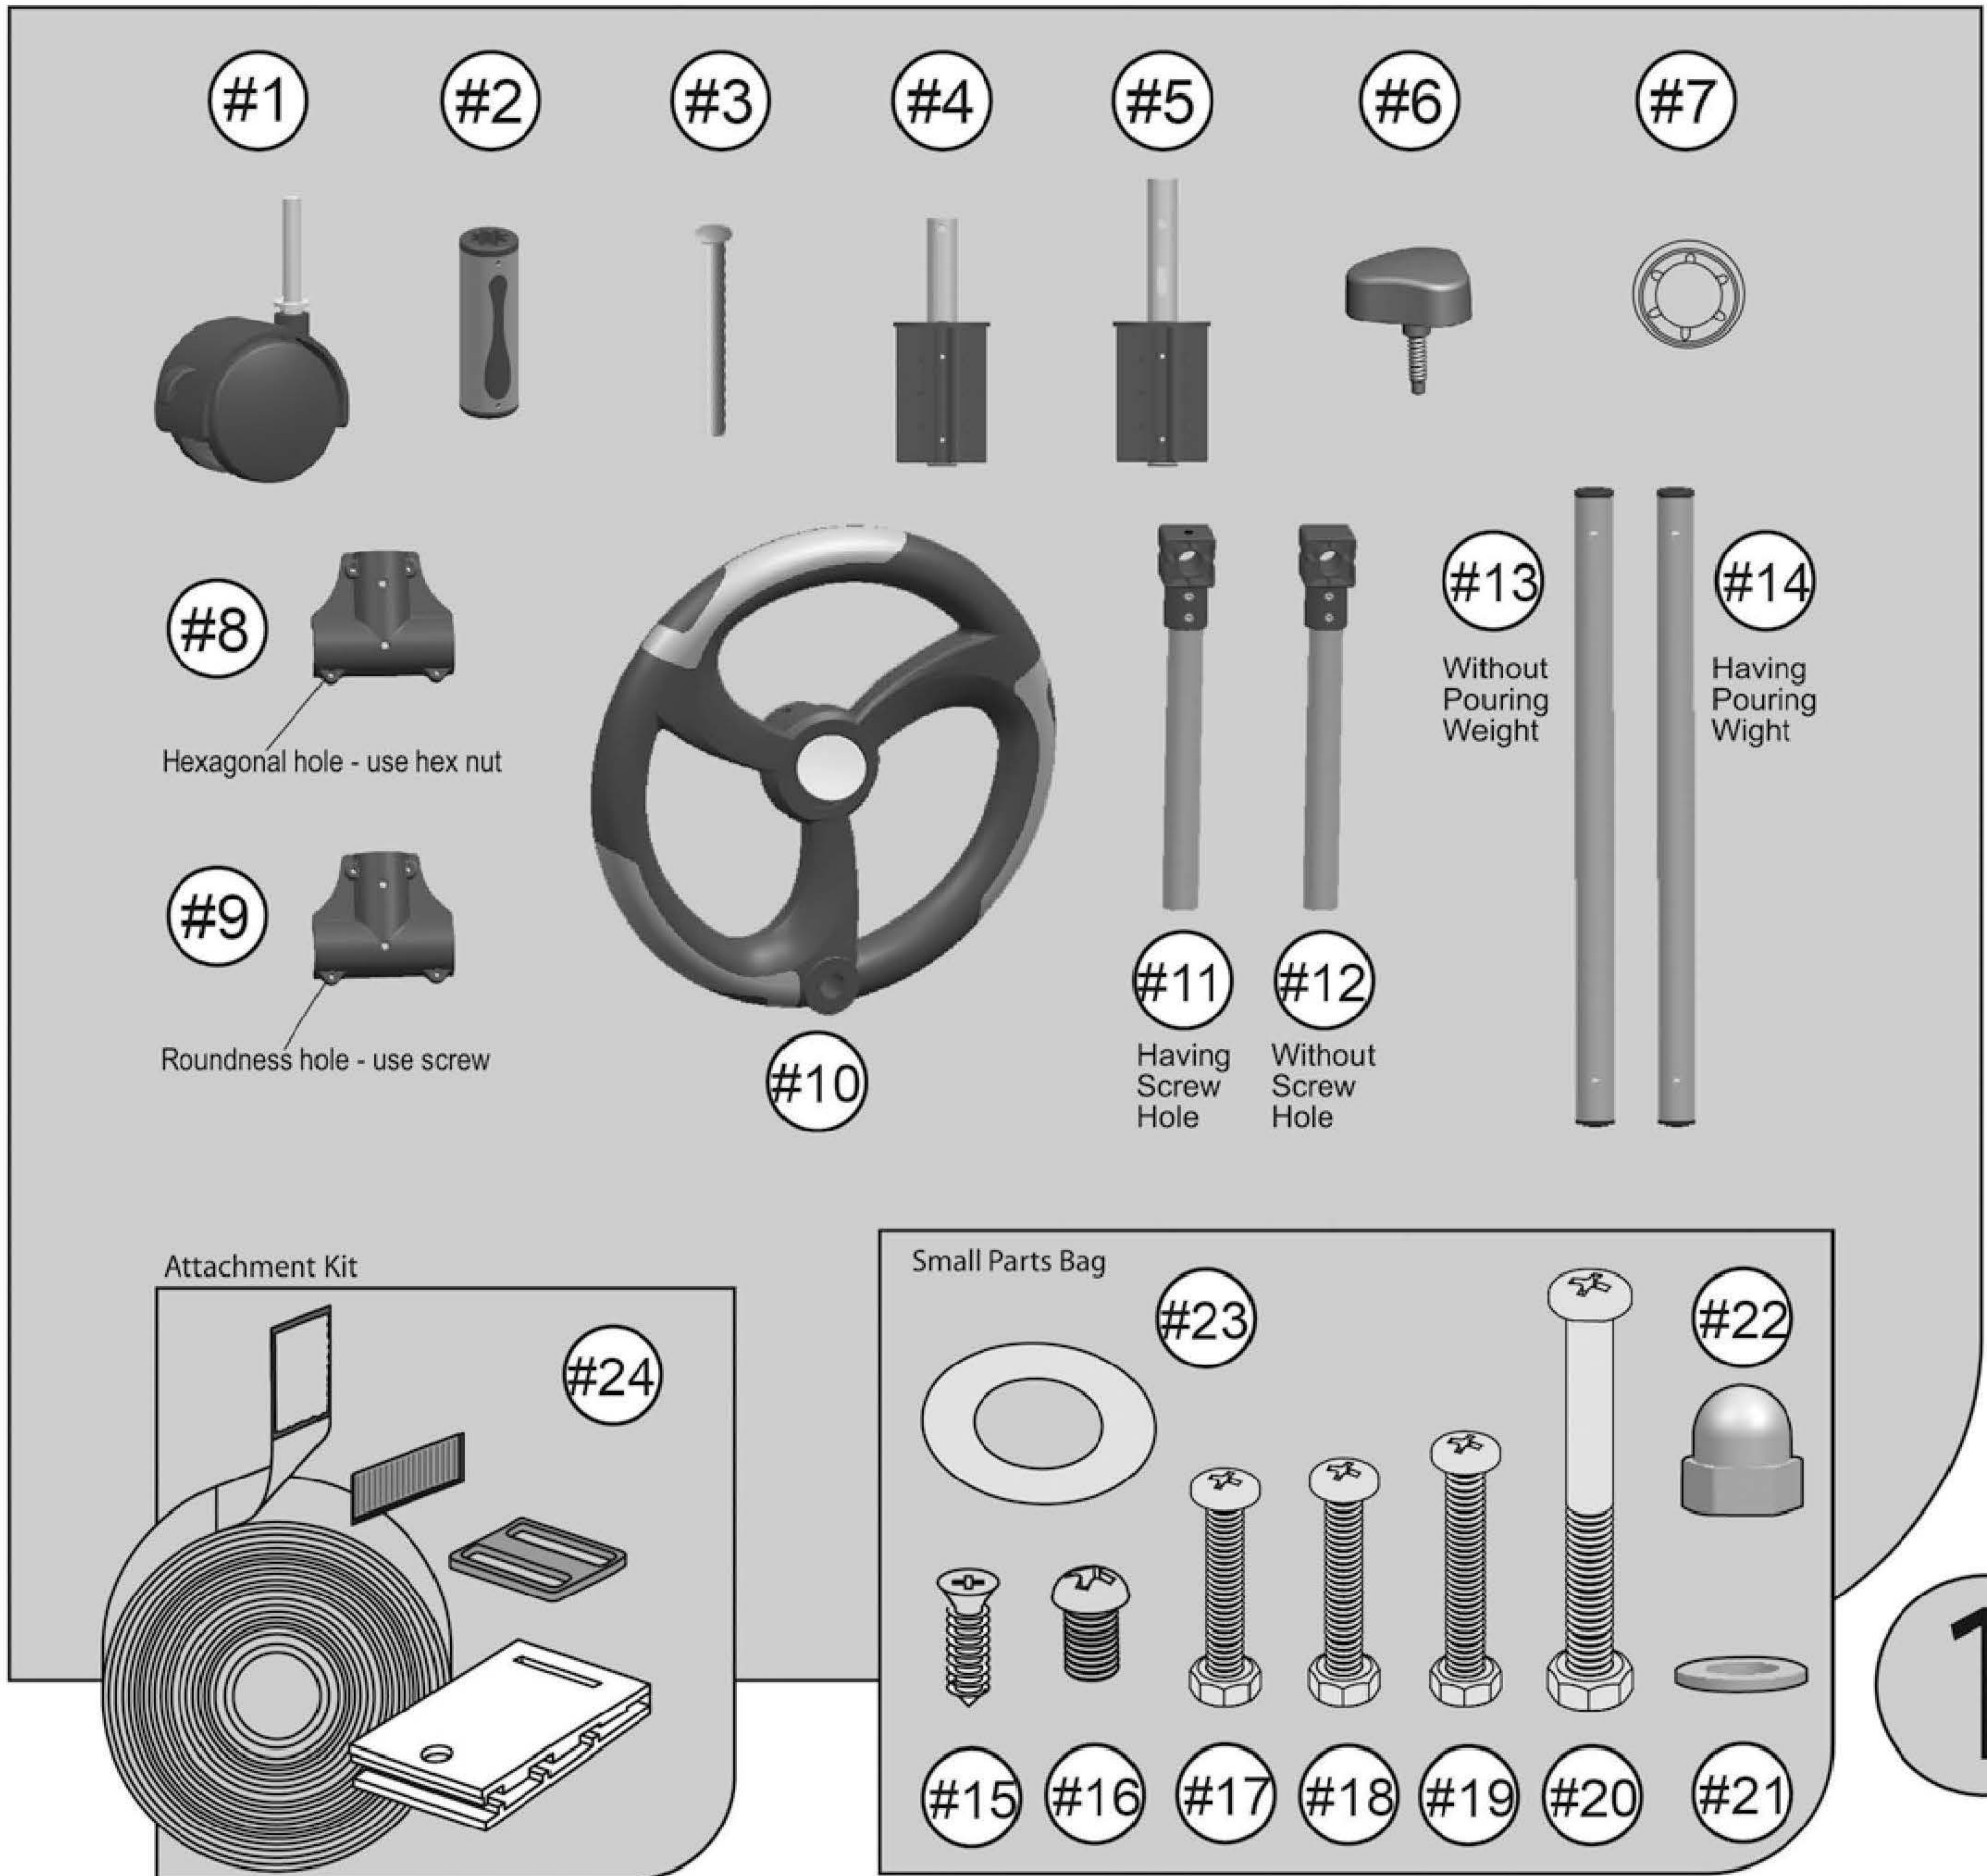

COVER ROLLER FOR INGROUND POOLS
ENROLLADOR DE CUBIERTAS PARA PISCINAS ENTERRADAS
ENROULEUR POUR PISCINES ENTERRÉES
ROLLABDECKPLANE FÜR IM BODEN EINGELASSENE SCHWIMMBÄDER
AVVOLGITORE PER PISCINE INTERRATE
AFGEDEKTE OPROLLER VOOR INGEGRAVEN ZWEMBADEN
ENROLADOR DE COBERTURAS PARA PISCINAS ENTERRADAS

1

Ref	Name	Qty	Ref	Name	Qty
#1	Universal wheel	4	#14	Near hand wheel holder	1
#2	Handle	1		horizontal pipe	1
#3	Handle spindle	1	#15	GB/T846 ST3.9*9.5	4
#4	Fixing piece farther hand wheel	1	#16	GB/T818 M6*6	12
#5	Fixing piece near hand wheel	1	#17	GB/T818 M4*25	8
#6	Break knob	1	#18	GB/T818 M4*28	1
#7	Handle cap	1	#19	GB/T818 M5*45	4
#8	Plastic holder A	2	#20	GB/T818 M6*65	1
#9	Plastic holder B	2	#21	Small washer	8
#10	Hand wheel	1	#22	Cover nut	4
#11	Farther hand wheel holder standpipe	1	#23	Big washer	1
#12	Near hand wheel holder standpipe	1	#24	Elastic strap	8
#13	Farther hand wheel holder horizontal pipe	1	#25	Inner alu. Pole	3
			#26	Outer alu. Pole	2

2

3

4

5

6

7

8

9