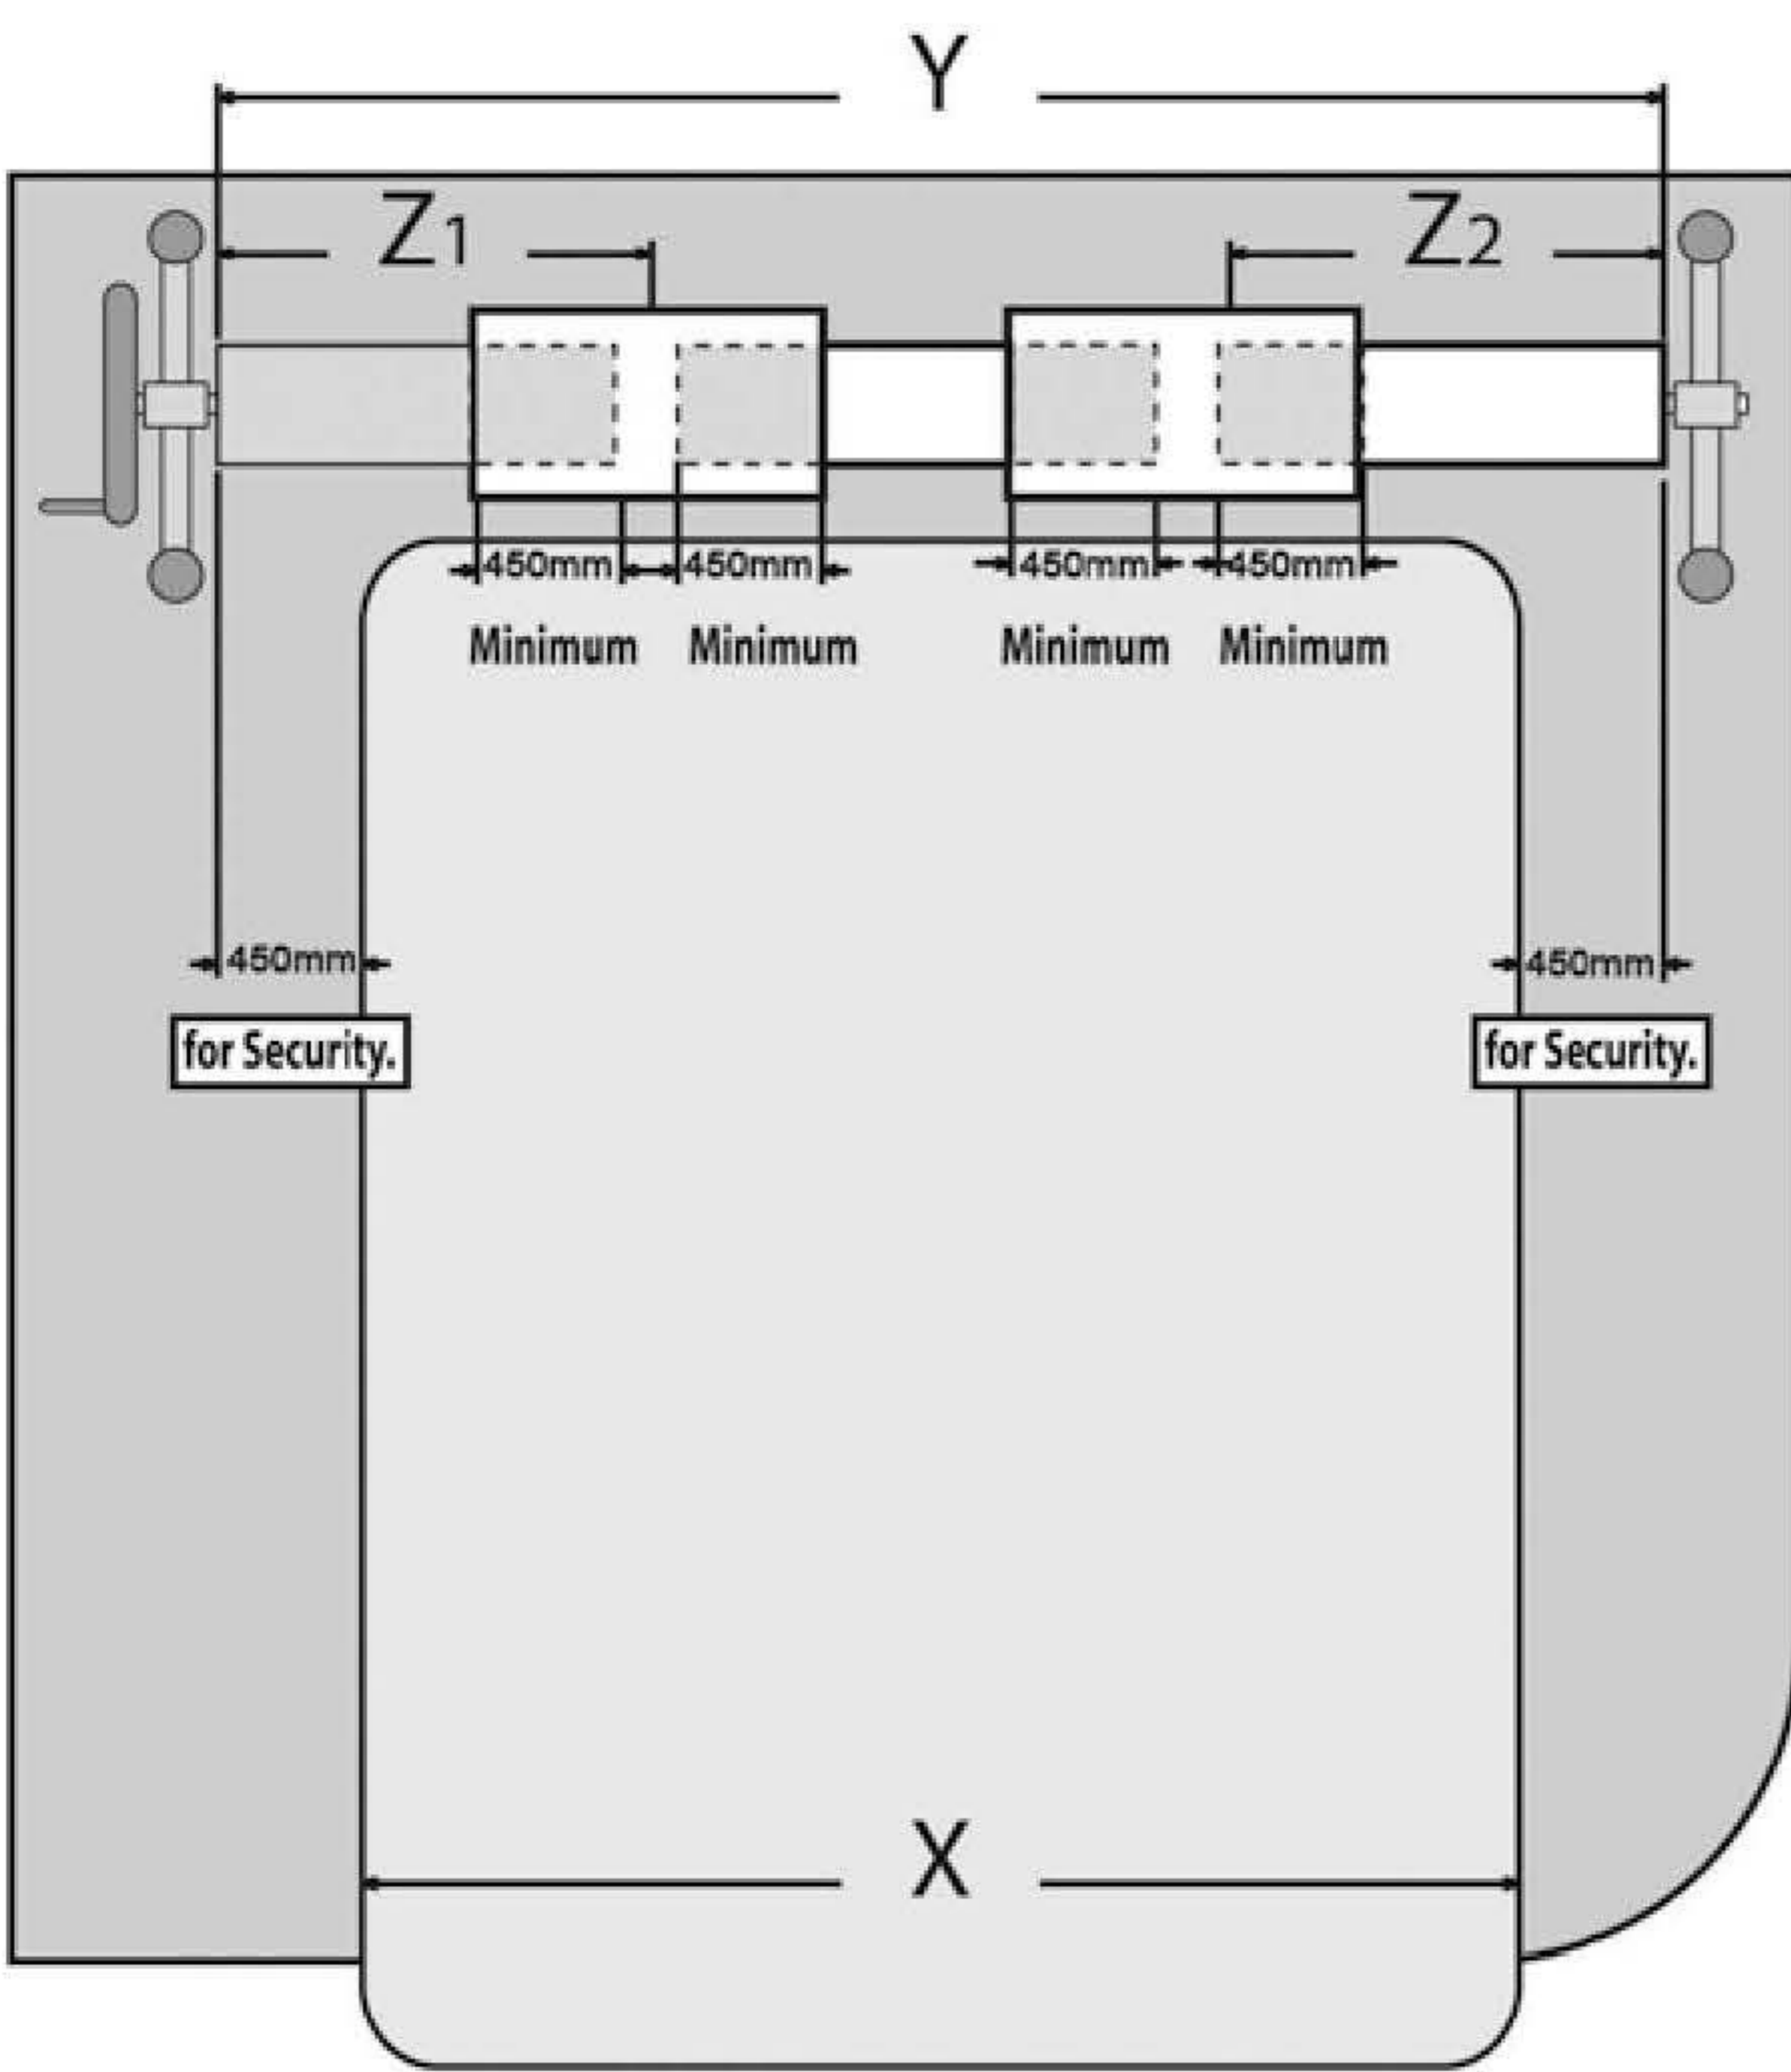

COVER ROLLER FOR INGROUND POOLS
ENROLLADOR DE CUBIERTAS PARA PISCINAS ENTERRADAS
ENROULEUR POUR PISCINES ENTERRÉES
ROLLABDECKPLANE FÜR IM BODEN EINGELASSENE SCHWIMMBÄDER
AVVOLGITORE PER PISCINE INTERRATE
AFGEDEKTE OPROLLER VOOR INGEGRAVEN ZWEMBADEN
ENROLADOR DE COBERTURAS PARA PISCINAS ENTERRADAS

1

Ref	Name	Qty	Ref	Name	Qty
#1	Universal wheel	4	#14	Near hand wheel holder	1
#2	Handle	1		horizontal pipe	1
#3	Handle spindle	1	#15	GB/T846 ST3.9*9.5	4
#4	Fixing piece farther hand wheel	1	#16	GB/T818 M6*6	12
#5	Fixing piece near hand wheel	1	#17	GB/T818 M4*25	8
#6	Break knob	1	#18	GB/T818 M4*28	1
#7	Handle cap	1	#19	GB/T818 M5*45	4
#8	Plastic holder A	2	#20	GB/T818 M6*65	1
#9	Plastic holder B	2	#21	Small washer	8
#10	Hand wheel	1	#22	Cover nut	4
#11	Farther hand wheel holder standpipe	1	#23	Big washer	1
#12	Near hand wheel holder standpipe	1	#24	Elastic strap	8
#13	Farther hand wheel holder horizontal pipe	1	#25	Inner alu. Pole	3
			#26	Outer alu. Pole	2

2

3

4

5

6

7

8

9