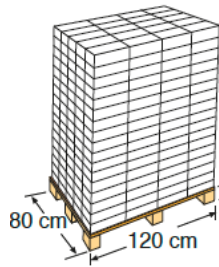

Art.-Nr.	7015C004
Beschreibung	Wi-Fi Bluetooth Überleitung
Masse / Gewicht	10,5 x 10,5 x 2 cm / 160 g
Farbe	Grau
Material	PVC- Elektrisches Material

Reference	7015C004
Description	Bluetooth wifi bridge
Measure / weight	10,5 x 10,5 x 2 cm / 160 g
Colour	Grey
Material	PVC- Electric material

VERPACKUNG OUTER BOX

Typ Type	Karton / Carton box
Anzahl Units	1
Masse Size	30 X 14 X 6 cm
Umfang Volume	0,0025 m ³
Gewicht Weight	0,160 kg

PALETTE PALLET

Typ Type	Europäisch/European
Anzahl Units	340 Stk. pro Palette
Masse Size	120 X 80 X 117 cm
Einteilung der Palette / Pallet distribution	17 Lagen/layers X 20 Verpackungen/outer box
Umfang Volume	1,12 m ³
Gewicht Weight	79,400 kg