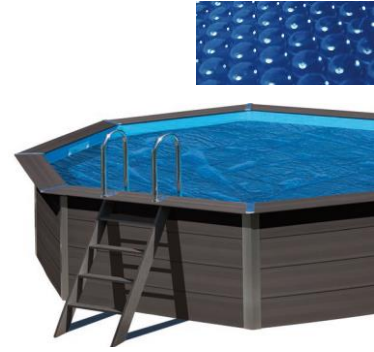

ISOTHERMISCHE ABDECKPLANE

ISOTHERMIC COVER

Isothermische Abdeckplane für WPC Pools. Schwimmt auf Wasser, schützt vor Schmutz und bewahrt die Temperatur.

Summer cover for pools. Floats on water, protecting from dirt and maintaining the temperature.

Art.-Nr.	CVKPCOR46
Beschreibung	Sommerabdeckplane für rechteckige Pools 466 x 326 cm
Material	Polyäthylen
Maße	420 x 280 cm
Farbe	Blau
Planendicke	400 µ
Merkmal	UV-Behandlung

Reference	CVKPCOR46
Description	Isothermic cover for rectangular pools 466 x 326 cm
Material	Polythene
Measure	420 x 280 cm
Colour	Blue
Thickness	400 µ
Characteristic	Anti UV material