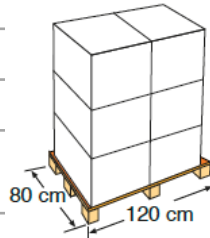

ISOTHERMISCHE ABDECKPLANE

ISOTHERMIC COVER

Isothermische Abdeckplane für WPC Pools. Schwimmt auf Wasser, schützt vor Schmutz und bewahrt die Temperatur.

Summer cover for pools. Floats on water, protecting from dirt and maintaining the temperature.

Art.-Nr.	CVKPCOR46
Beschreibung	Sommerabdeckplane für rechteckige Pools 466 x 326 cm
Material	Polyäthylen
Maße	420 x 280 cm
Farbe	Blau
Planendicke	400 µ
Merkmal	UV-Behandlung

Reference	CVKPCOR46
Description	Isothermic cover for rectangular pools 466 x 326 cm
Material	Polythene
Measure	420 x 280 cm
Colour	Blue
Thickness	400 µ
Characteristic	Anti UV material

INNERE VERPACKUNG INNER PACKAGING

Typ Type	Karton mit Etikett/ box and label
Anzahl Units	1
Maße Size	65 X 55 X 50 cm
Umfang Volume	0,178 m ³
Gewicht Weight	3 kg

PALETTE PALLET

Typ Type	Europäisch/European
Anzahl Units	6 St. pro Palette
Maße Size	120 X 80 X 165 cm
Einteilung pro Palette / Pallet distribution	3 Schichten/layer x 2 Verpackungen/outer box
Umfang Volume	1,58 m ³
Gewicht Weight	38 kg