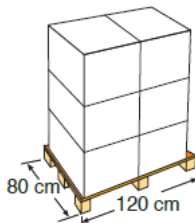

ISOTHERM ABDECKPLANE [SOTHERMIC COVER

Isothermische Abdeckungen für Pools. Schwimmt auf der Wasseroberfläche, schützt gegen Schmutz und hält die Temperatur

Summer cover for pools. Floats on water, protecting from dirt and maintaining the temperature

Art.-Nr.	CVKPC052
Beschreibung	Isothermabdeckplane für Ovalbecken aus composite 478 x 338 cm
Material	Polyäthylen
Masse	473 x 333 cm
Farbe	Blau
Stärke	400 µ
Eigenschaft	UV-Behandlung

Reference	CVKPC052
Descripción	Isothermic cover for oval pools composite 478 x 338 cm
Material	Polythene
Cover Measure	473 x 333 cm
Colour	Blue
thickness	400 µ
Characteristic	Anti UV material

VERPACKUNG INNER PACKAGING

Typ Type	Karton mit Etikett / box and label
Anzahl Units	1
Masse Size	65 X 55 X 50 cm
Umfang Volume	0,178 m ³
Gewicht Weight	8,286 kg

PALETTE PALLET

Typ Type	Europäisch/European
Anzahl Units	6 Stück pro Palette
Masse Size	120 X 80 X 165 cm
Einteilung der Palette / Pallet distribution	3 Lagen/layer x 2 Verpackung/outer box: 6
Umfang Volume	1,58 m ³
Gewicht Weight	69,716 kg