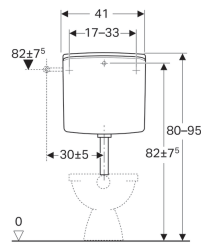

**Geberit AP-Spülkasten AP140, 2-Mengen-Spülung**

**Verwendungszwecke**

- Für tiefhängende Montage

**Eigenschaften**

- Geräuscharm
- 2-Mengen-Spülung
- Gegen Kondenswasserbildung gedämmt
- Spülrohranschluss mit Quetschverschraubung
- Wasseranschluss seitlich

**Technische Daten**

Maximale Wassertemperatur	25 °C
Spülmenge Werkseinstellung	6 und 3 l
Große Spülmenge Einstellbereich	6 / 9 l
Kleine Spülmenge Einstellbereich	3-4 l

**Lieferumfang**

- Eckventil 1/2"
- Spülbogen 90° aus ABS, ø 50 / 44 mm, 23 x 23 cm
- Manschette aus EPDM, ø 44 / 55 mm
- Befestigungsmaterial