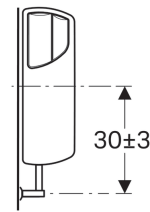

**Geberit AP-Spülkasten AP140, 2-Mengen-Spülung**

**Verwendungszwecke**

- Für tiefhängende Montage

**Eigenschaften**

- Geräuscharm
- 2-Mengen-Spülung
- Gegen Kondenswasserbildung gedämmt
- Spülrohranschluss mit Quetschverschraubung
- Wasseranschluss seitlich

**Technische Daten**

Maximale Wassertemperatur	25 °C
Spülmenge Werkseinstellung	6 und 3 l
Große Spülmenge Einstellbereich	6 / 9 l
Kleine Spülmenge Einstellbereich	3-4 l

**Lieferumfang**

- Eckventil 1/2"
- Spülbogen 90° aus ABS, ø 50 / 44 mm, 23 x 23 cm
- Manschette aus EPDM, ø 44 / 55 mm
- Befestigungsmaterial