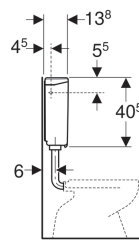

**Geberit AP-Spülkasten AP140, 2-Mengen-Spülung**

**Verwendungszwecke**

- Für tiefhängende Montage

**Eigenschaften**

- Geräuscharm
- 2-Mengen-Spülung
- Gegen Kondenswasserbildung gedämmt
- Spülrohranschluss mit Quetschverschraubung
- Wasseranschluss seitlich

**Technische Daten**

Maximale Wassertemperatur	25 °C
Spülmenge Werkseinstellung	6 und 3 l
Große Spülmenge Einstellbereich	6 / 9 l
Kleine Spülmenge Einstellbereich	3-4 l

**Lieferumfang**

- Eckventil 1/2"
- Spülbogen 90° aus ABS, ø 50 / 44 mm, 23 x 23 cm
- Manschette aus EPDM, ø 44 / 55 mm
- Befestigungsmaterial