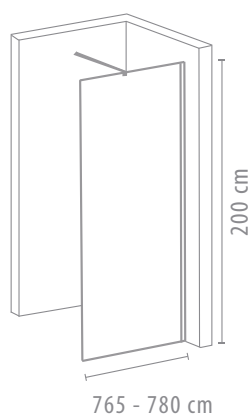

FICHA TÉCNICA

MAMPARA ARUBA FIJO FRONTAL

EAN: 8435149703680

■ CARACTERÍSTICAS

Hojas:	Hoja fija 80x200 cm
Grosor y tipo del Cristal:	10 mm Transparente
Perfil:	Aluminio Cromado
Tratamiento:	Antical Easy Clean
Reversible:	Si

■ MEDIDAS

MEDIDA	ALTURA A	RANGO B
80 cm	200 cm	765 - 780