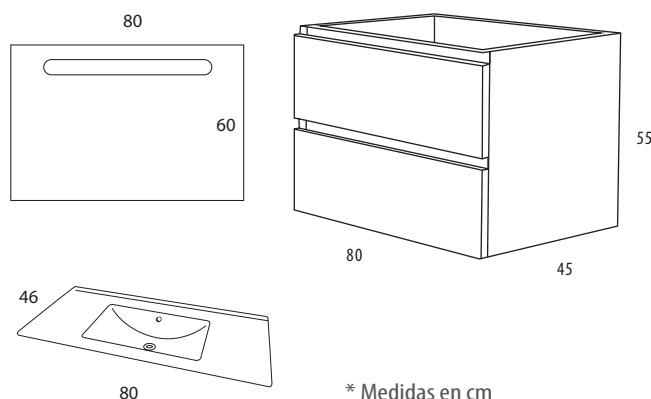

FICHA TÉCNICA

CONJUNTO URANO 80

EAN CONJUNTO URANO 80 BLANCO: 8435149708906

■ CARACTERÍSTICAS MUEBLE

Material Casco:	Melamina 16 mm
Material Frente:	Melamina 16 mm
Medidas (Fnd x An x H):	45 x 80 x 55 cm
Acabado:	Blanco, Cambrian o Ceniza
Cajones:	2 cajones cierre amortiguado

■ CARACTERÍSTICAS ESPEJO LED

Material:	Cristal
Enmarcado:	No lleva
Alto:	60 cm
Ancho:	80 cm
Potencia:	3,5 w
Consumo:	Eficiente
Certificado:	IP44
Mantenimiento:	Limpieza con limpiacristales y secado con un trapo suave

■ CARACTERÍSTICAS ENCIMERA

Material:	Porcelana
Color:	Blanco
Fondo:	46 cm
Altura:	1,5 cm
Largo:	80 cm
Instalación:	No incluye válvula ni sifón

■ MEDIDAS

* Medidas en cm