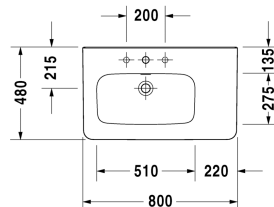

Möbelwaschtisch asymmetrisch # 232580..00 / 232580..30

|< 800 mm >|

Möbelwaschtisch asymmetrisch	Größe	Gewicht	Bestellnummer
mit Hahnlochbank, Becken links, 800 mm			
Farben			
00 Weiss			
Variante			
● Becken links, mit Überlauf, mit Hahnlochbank	800 x 480 mm	23,000 kg	232580..00
●●● Becken links, mit Überlauf, mit Hahnlochbank	800 x 480 mm	23,000 kg	232580..30
Sanitärkeramiken mit der speziellen WonderGliss Oberflächen Ausführung bleiben sauber und gut aussehend für eine lange Zeit. Wenn Sie WonderGliss bestellen fügen Sie bitte eine "1" als elfte Ziffer zur Bestellnummer hinzu.			
Zubehör			
Waschtisch-Röhrensiphon mit verlängertem Ablaufrohr 300 mm	1 1/4" mm	0,600 kg	005026
Ausschreibungstext			
DURAVIT DuraStyle Möbelwaschtisch asymmetrisch, Design by Matteo Thun, aus Sanitärkeramik. Rechteckige Beckenform mit vorn abgerundeten Ecken und einer markanten, schmalen Keramikante. Mit Überlauf und Hahnlochbank mit Hahnloch für Einloch und für Dreilocharmatur, Becken links. Abmessungen(BxTxH)800x480x170 mm. Weiß. Waschtisch für Einlocharmatur Best.Nr. 2325800000. Waschtisch für Dreilocharmatur Best.Nr. 2325800030			

Alle Zeichnungen enthalten alle notwendigen Maße (mm), die den üblichen Toleranzen unterliegen. Exakte Maße können nur am Produkt abgenommen werden.