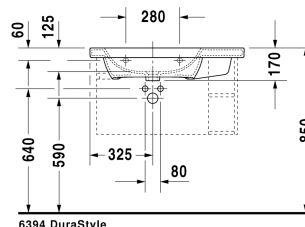

Möbelwaschtisch asymmetrisch # 232580..00 / 232580..30

|< 800 mm >|

Möbelwaschtisch asymmetrisch	Größe	Gewicht	Bestellnummer
mit Hahnlochbank, Becken links, 800 mm			
Farben			
00 Weiss			
Variante			
● Becken links, mit Überlauf, mit Hahnlochbank	800 x 480 mm	23,000 kg	232580..00
●●● Becken links, mit Überlauf, mit Hahnlochbank	800 x 480 mm	23,000 kg	232580..30
Sanitärkeramiken mit der speziellen WonderGliss Oberflächen Ausführung bleiben sauber und gut aussehend für eine lange Zeit. Wenn Sie WonderGliss bestellen fügen Sie bitte eine "1" als elfte Ziffer zur Bestellnummer hinzu.			
Zubehör			
Waschtisch-Röhrensiphon mit verlängertem Ablaufrohr 300 mm	1 1/4" mm	0,600 kg	005026
Ausschreibungstext			
DURAVIT DuraStyle Möbelwaschtisch asymmetrisch, Design by Matteo Thun, aus Sanitärkeramik. Rechteckige Beckenform mit vorn abgerundeten Ecken und einer markanten, schmalen Keramikante. Mit Überlauf und Hahnlochbank mit Hahnloch für Einloch und für Dreilocharmatur, Becken links. Abmessungen(BxTxH)800x480x170 mm. Weiß. Waschtisch für Einlocharmatur Best.Nr. 2325800000. Waschtisch für Dreilocharmatur Best.Nr. 2325800030			

Alle Zeichnungen enthalten alle notwendigen Maße (mm), die den üblichen Toleranzen unterliegen. Exakte Maße können nur am Produkt abgenommen werden.