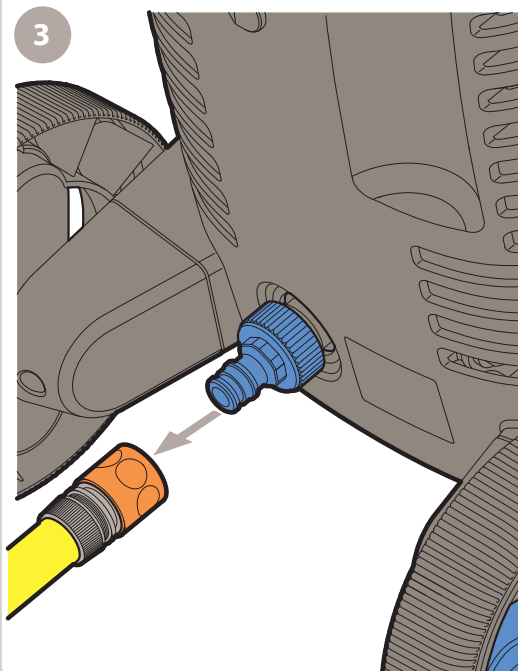

5.2

MAX
MPa/bar

E

⏸ >5min

F

F

5

5.1