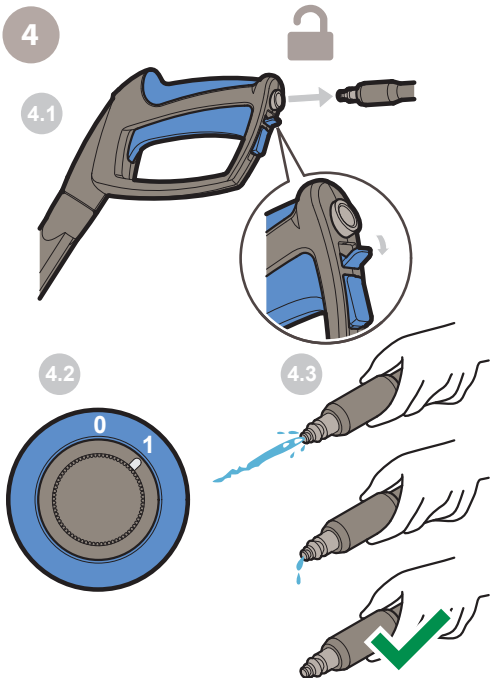

5.2

MAX
MPa/bar

E

⏸ >5min

F

F

5

5.1