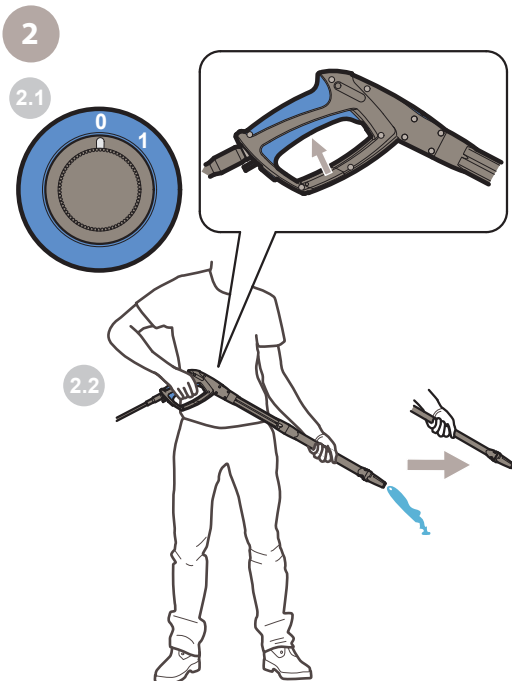

5.2

MAX
MPa/bar

E

⏸ >5min

F

F

5

5.1