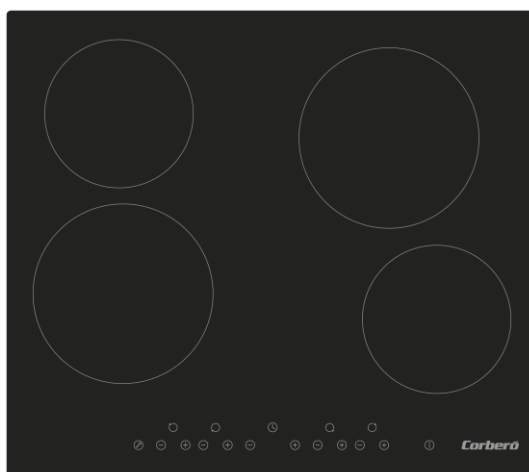

PLACAS VITROCERÁMICA DE 60 CMS_CCVM400

Novedad 2020

Modelo _	CCVM400
EAN_	8436555984861

Características

Tipo de encimera	Vitrocerámica
Color	Negro
Zonas de cocción	-
Zonas inducción	-
Zonas Vitrocerámica	4
Zonas de gas	-

Prestaciones

Modo control	Touch Control
Niveles de potencia	9
Temporizador (min)	99
Sensor panorámico	-
Bordes Biselados	-
Bloqueo seguridad para niños	Si
Indicadores de calor residual	Si
Desconexión automática de seguridad	Si
Flex Zone	-
Booster	-

Potencia y diámetro zonas cocción (Kw/mm)

Inferior Izquierda	200mm/1800W
Superior Izquierda	165mm /1200W
Inferior Derecha	165mm /1200W
Superior Derecha	200mm/1800W

Datos técnicos

Tensión/Frecuencia V/Hz	220-240V/50Hz
Potencia Total W	6000W
Cable instalación	1.5M Cable

Dimensiones Placa

Ancho placa	590mm
Fondo placa	520mm
Alto	55mm
Ancho hueco	560mm
Fondo hueco	490mm
Alto hueco	51mm

Dimensiones Embalaje

Alto	115mm
Ancho	645mm
Profundo	560mm
Peso Neto (Kg)	8,7Kg
Peso Bruto (Kg)	9,7kg

Corberó

www.corbero.es