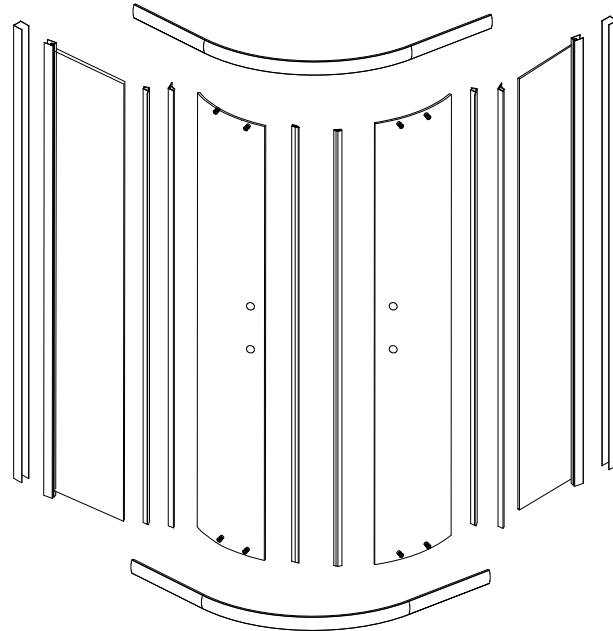

E INSTRUCCIONES DE MONTAJE
F INSTRUCTIONS DE MONTAGE
GB INSTALLATION INSTRUCTIONS

I INTRUZIONI DI MONTAGGIO
P INSTRUCAO DE MONTAGEM

TE31

- 6X M4*32
- 14X Ø6
- 6X M3.9*8
- 4X M3.9*10
- 4X
- 6X
- 4X M4*19

1

2

TE31

M4*32 X8

3

4

X4

M3.9*10 X4

5

9

10

10#

11

1760mm
2X

1836mm
2X

1836mm
2X

12

TE31

Ø2.5

M4*19 X4

M3.9*8 X6

X6

13

M4*19

14