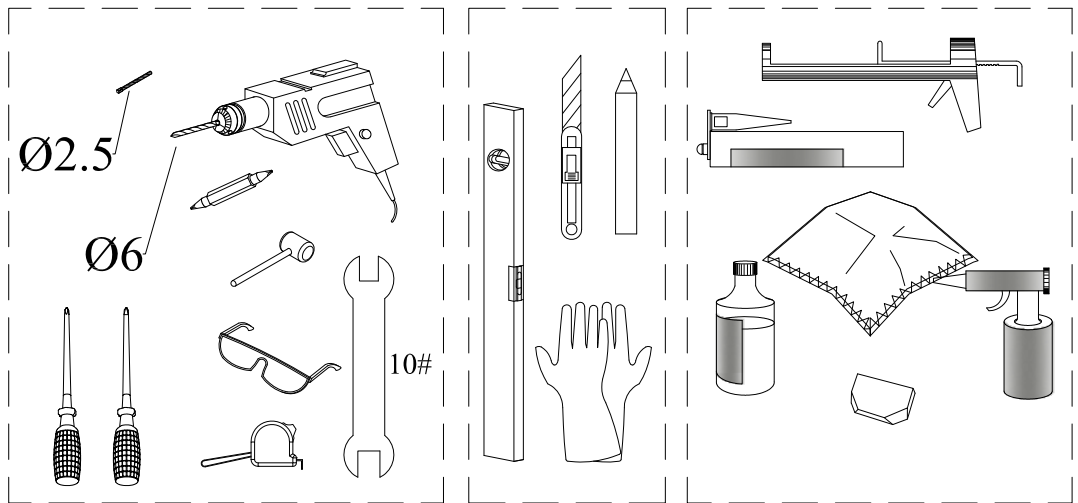

E INSTRUCCIONES DE MONTAJE
F INSTRUCTIONS DE MONTAGE
GB INSTALLATION INSTRUCTIONS

I INTRUZIONI DI MONTAGGIO
P INSTRUCAO DE MONTAGEM

TE31

- 6X M4*32
- 14X Ø6
- 6X M3.9*8
- 4X M3.9*10
- 4X
- 6X
- 4X M4*19

1

9

10

10#

11

1760mm
2X

1836mm
2X

1836mm
2X

12