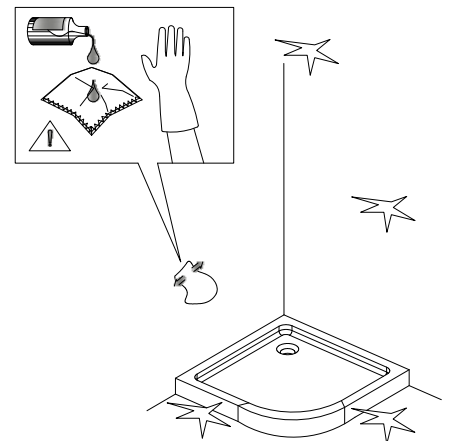

E INSTRUCCIONES DE MONTAJE
F INSTRUCTIONS DE MONTAGE
GB INSTALLATION INSTRUCTIONS

I INTRUZIONI DI MONTAGGIO
P INSTRUCAO DE MONTAGEM

TE31

- 6X M4*32
- 14X Ø6
- 6X M3.9*8
- 4X M3.9*10
- 4X
- 6X
- 4X M4*19

1

2