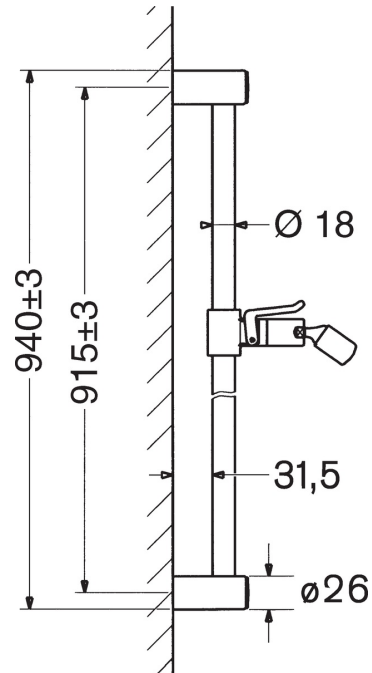

EAN: 4015474031470
static.hansa.com/04480100

- Dusche
- Zubehör
- Wandmontage
- Chrom
- Verstellbare Brausestangehalterung, Schwenkbares Kugelgelenk
- Kürzbar
- Ganzmetall-Wandstange

Technische Daten

Technische Eigenschaften

Durchmesser	18 mm
Länge / Höhe	915 mm
Werkstoff	Messing

Ersatzteile

SP04480100

	Name	Art.-Nr.
2	Halter	59912221
2.1	Halter	59912222
2.2	Abdeckung	59912223
3	Schieber	59912224