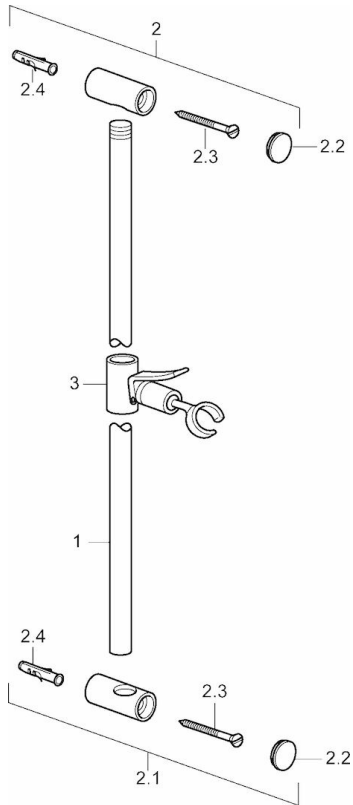

EAN: 4015474031470
static.hansa.com/04480100

- Dusche
- Zubehör
- Wandmontage
- Chrom
- Verstellbare Brausestangehalterung, Schwenkbares Kugelgelenk
- Kürzbar
- Ganzmetall-Wandstange

Technische Daten

Technische Eigenschaften

Durchmesser	18 mm
Länge / Höhe	915 mm
Werkstoff	Messing

Ersatzteile

SP04480100

	Name	Art.-Nr.
2	Halter	59912221
2.1	Halter	59912222
2.2	Abdeckung	59912223
3	Schieber	59912224