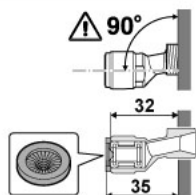

Roca

EVEN-T SQUARE

A5A2080C00

5

3

 P 	P bar	 MAX. 10
 P 	P bar	 MAX. 5 MIN. 0,5  3 
 T	°C	 80 MAX. 45 MIN.  65 50 
 Q (3 bar)	l/min	 12  ECO - 7 MAX. 9

 $P \uparrow$
 $P \downarrow$
 $P \downarrow - P \uparrow \leq 2$

1- AG0091200R
2- A525015803
3- A525015907
4- A525016000
5- A525016207

6- A525005308
7- AG0118500R
8- AG0026307R
9- A525016609
10- AG0091307R

11- A525017203
12- AG0096707R
13- A525016803
14- A5B1B03C00
15- A525009900