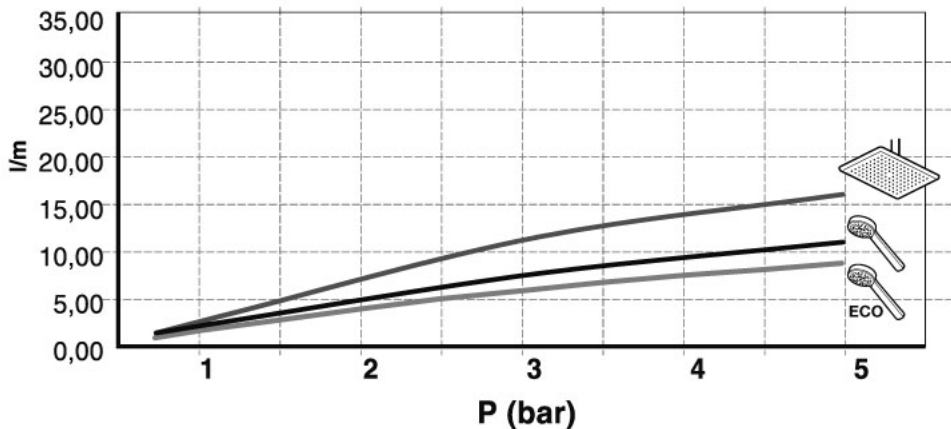

Roca

EVEN-T SQUARE

A5A2080C00

5

3

 P 	P bar	 MAX. 10
 P 	P bar	 MAX. 5 MIN. 0,5  3 
 T	°C	 80 MAX. 45 MIN.  65 50 
 Q (3 bar)	l/min	 12  ECO - 7 MAX. 9

 $P \uparrow$
 $P \downarrow$
 $P \downarrow - P \uparrow \leq 2$