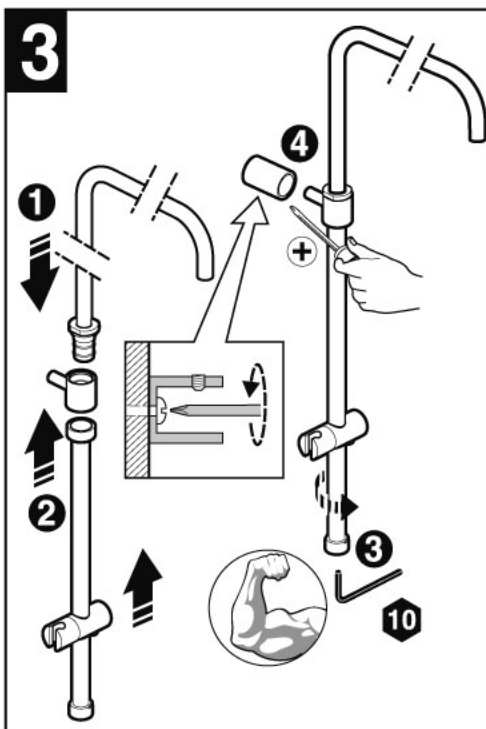

Roca

EVEN-T SQUARE

A5A2080C00

5

3

 P 	P bar	 MAX. 10
 P 	P bar	 MAX. 5 MIN. 0,5  3 
 T	°C	 80 MAX. 45 MIN.  65 50 
 Q (3 bar)	l/min	 12  ECO - 7 MAX. 9

 $P \uparrow$
 $P \downarrow$
 $P \downarrow - P \uparrow \leq 2$

1- AG0091200R
2- A525015803
3- A525015907
4- A525016000
5- A525016207

6- A525005308
7- AG0118500R
8- AG0026307R
9- A525016609
10- AG0091307R

11- A525017203
12- AG0096707R
13- A525016803
14- A5B1B03C00
15- A525009900