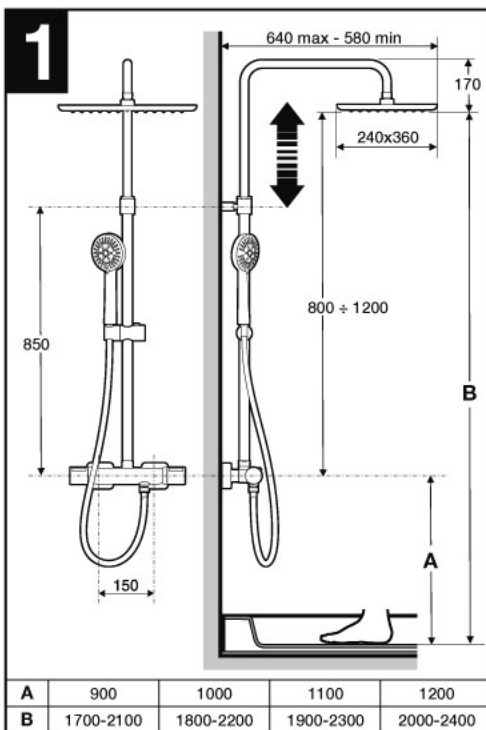

Roca

EVEN-T SQUARE

A5A2080C00

5

3

 P 	P bar	 MAX. 10
 P 	P bar	 MAX. 5 MIN. 0,5  3 
 T	°C	 80 MAX. 45 MIN.  65 50 
 Q (3 bar)	l/min	 12  ECO - 7 MAX. 9

 $P \uparrow$
 $P \downarrow$
 $P \downarrow - P \uparrow \leq 2$

1- AG0091200R
2- A525015803
3- A525015907
4- A525016000
5- A525016207

6- A525005308
7- AG0118500R
8- AG0026307R
9- A525016609
10- AG0091307R

11- A525017203
12- AG0096707R
13- A525016803
14- A5B1B03C00
15- A525009900