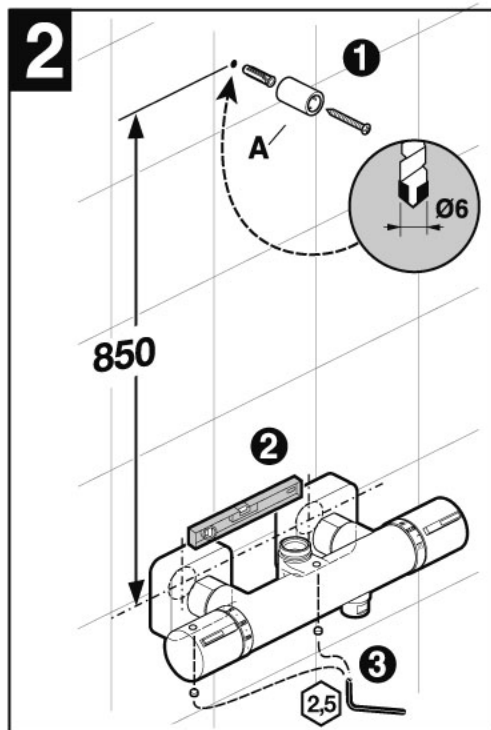

Roca

EVEN-T SQUARE

A5A2080C00

5

3

 P 	P bar	 MAX. 10
 P 	P bar	 MAX. 5 MIN. 0,5  3 
 T	°C	 80 MAX. 45 MIN.  65 50 
 Q (3 bar)	l/min	 12  ECO - 7 MAX. 9

 $P \uparrow$
 $P \downarrow$
 $P \downarrow - P \uparrow \leq 2$

1- AG0091200R
2- A525015803
3- A525015907
4- A525016000
5- A525016207

6- A525005308
7- AG0118500R
8- AG0026307R
9- A525016609
10- AG0091307R

11- A525017203
12- AG0096707R
13- A525016803
14- A5B1B03C00
15- A525009900