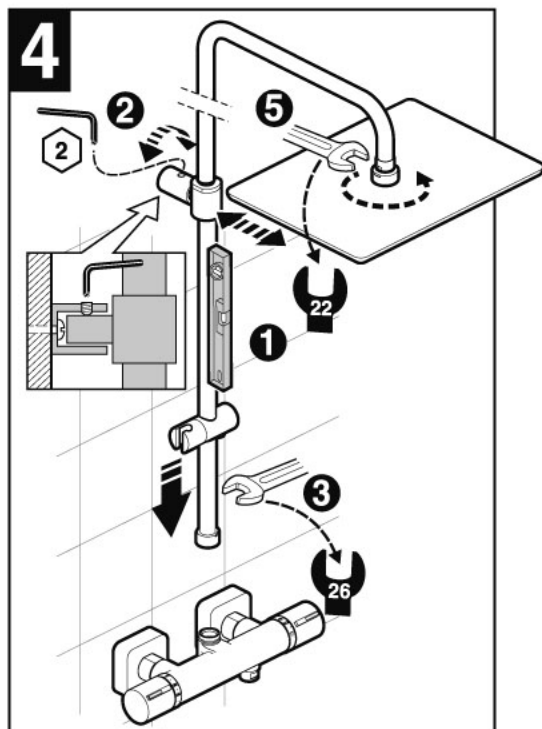

Roca

EVEN-T SQUARE

A5A2080C00

5

3

 P 	P bar	 MAX. 10
 P 	P bar	 MAX. 5 MIN. 0,5  3 
 T	°C	 80 MAX. 45 MIN.  65 50 
 Q (3 bar)	l/min	 12  ECO - 7 MAX. 9

 $P \uparrow$
 $P \downarrow$
 $P \downarrow - P \uparrow \leq 2$

1- AG0091200R
2- A525015803
3- A525015907
4- A525016000
5- A525016207

6- A525005308
7- AG0118500R
8- AG0026307R
9- A525016609
10- AG0091307R

11- A525017203
12- AG0096707R
13- A525016803
14- A5B1B03C00
15- A525009900