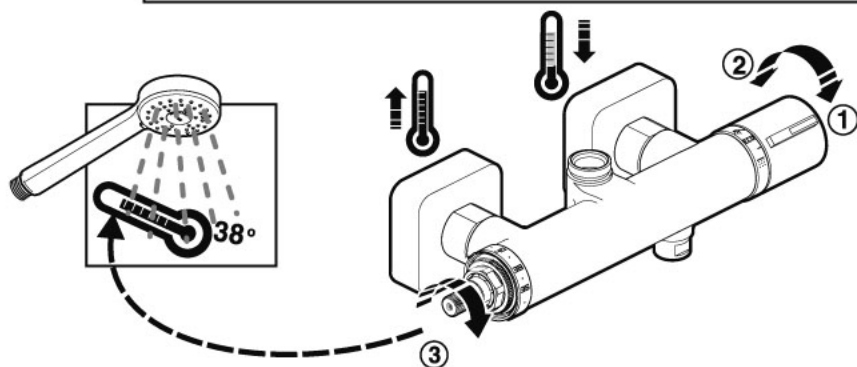

Roca

EVEN-T SQUARE

A5A2080C00

5

3

 P 	P bar	 MAX. 10
 P 	P bar	 MAX. 5 MIN. 0,5  3 
 T	°C	 80 MAX. 45 MIN.  65 50 
 Q (3 bar)	l/min	 12  ECO - 7 MAX. 9

 $P \uparrow$
 $P \downarrow$
 $P \downarrow - P \uparrow \leq 2$