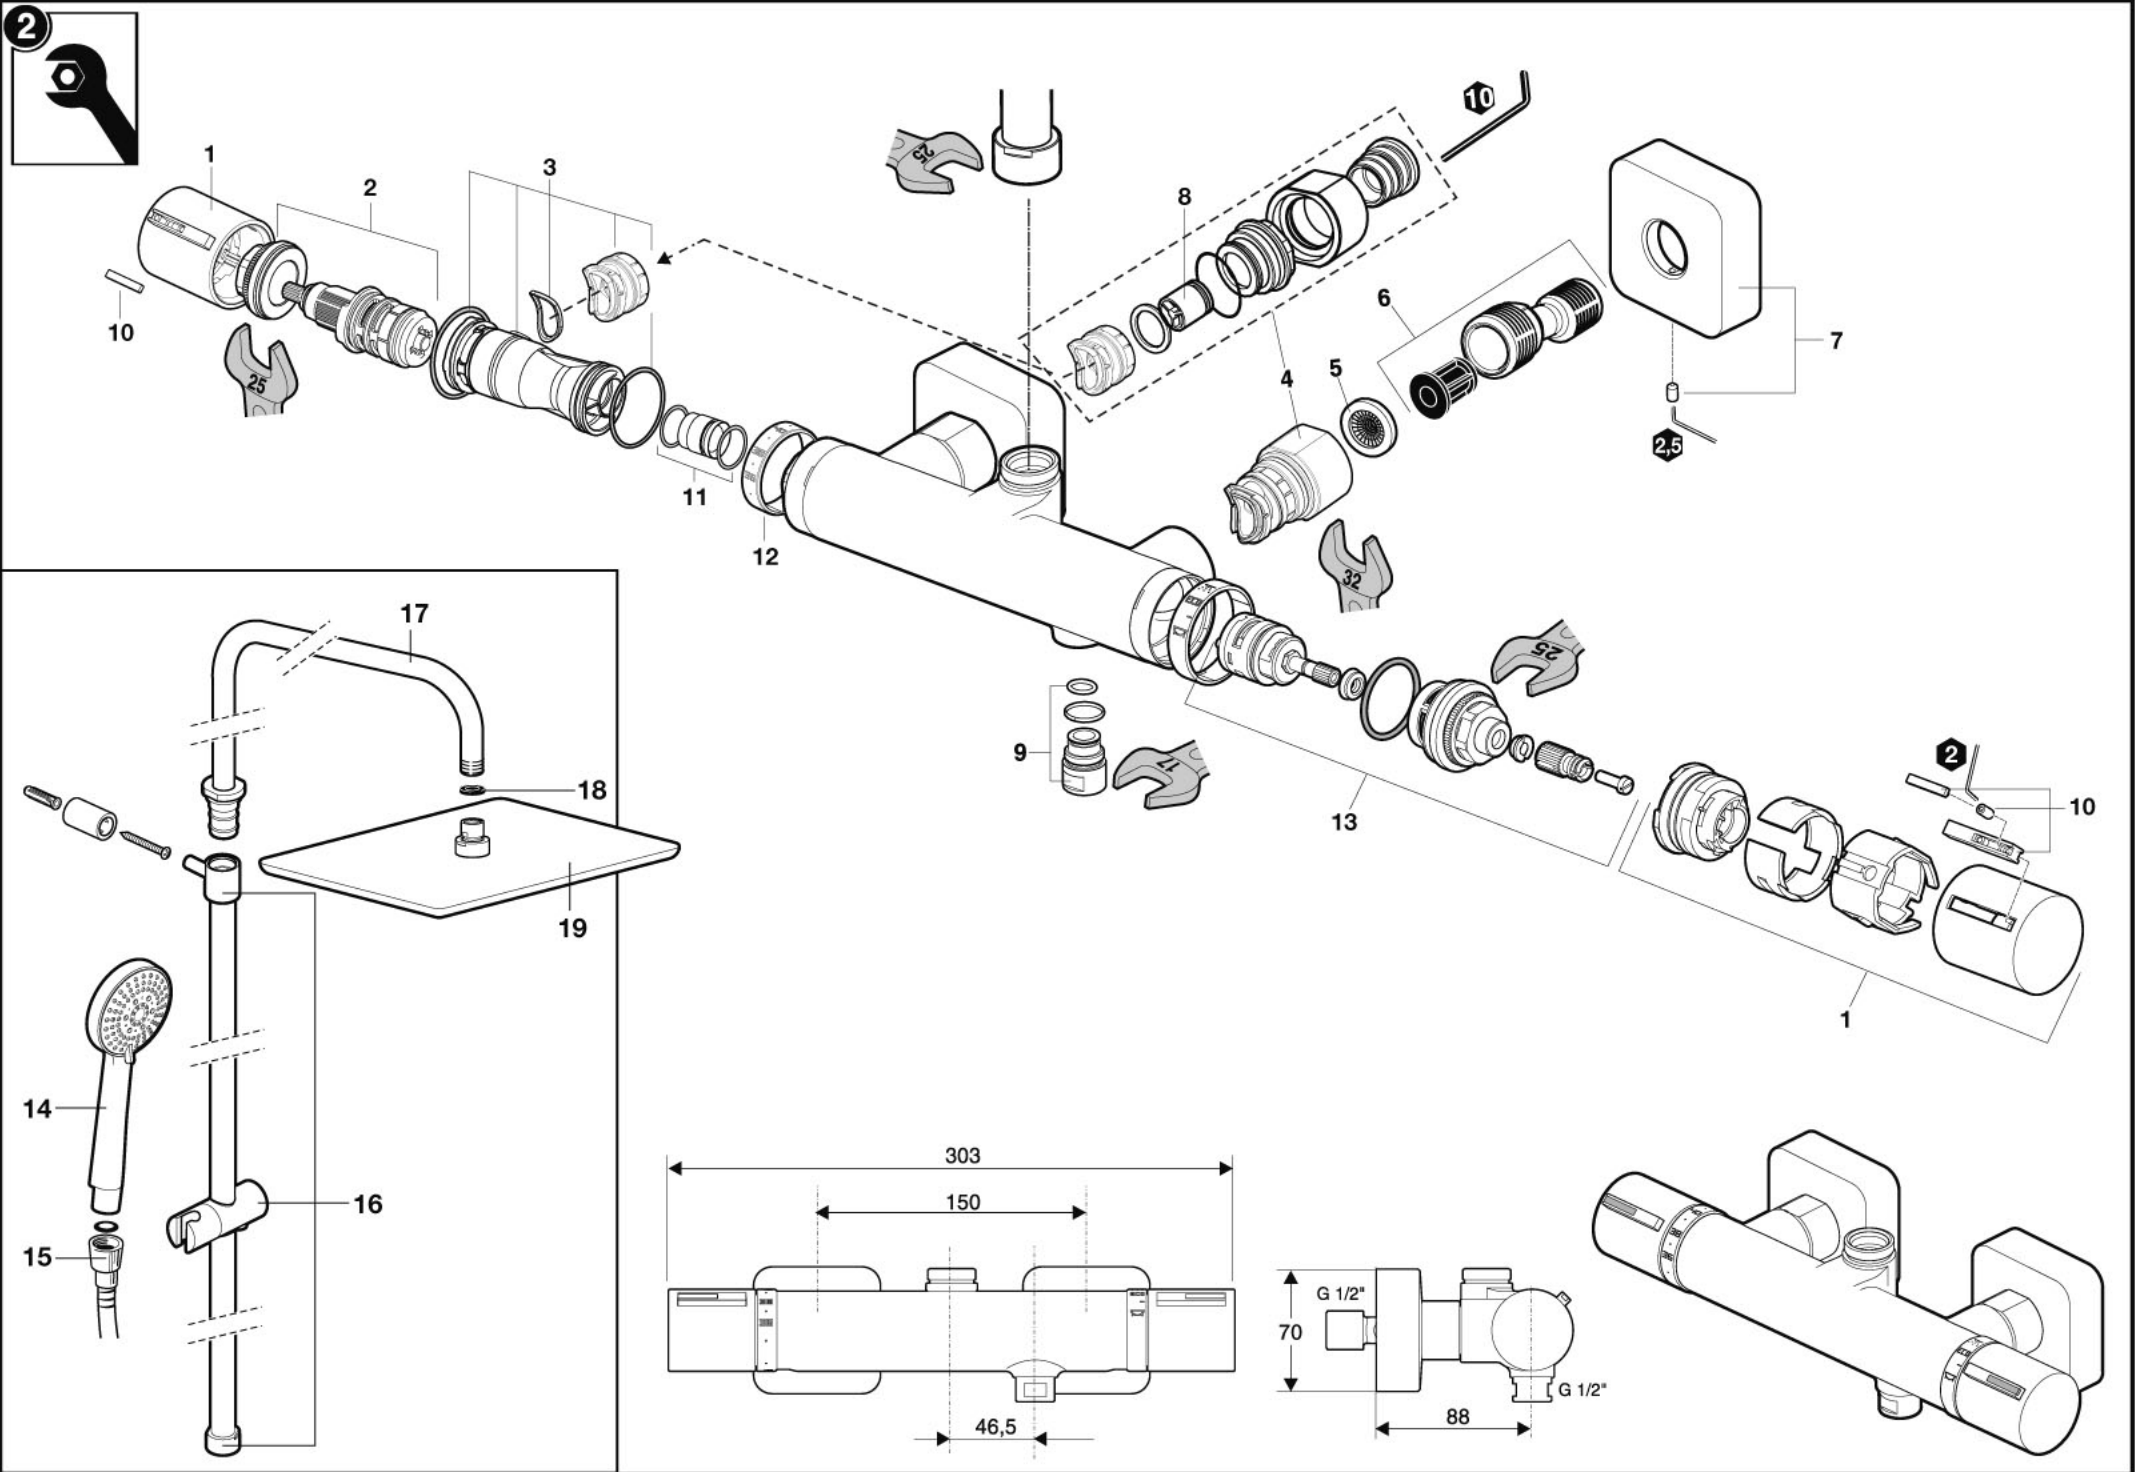

Roca

EVEN-T SQUARE

A5A2080C00

5

3

 P 	P bar	 MAX. 10
 P 	P bar	 MAX. 5 MIN. 0,5  3 
 T	°C	 80 MAX. 45 MIN.  65 50 
 Q (3 bar)	l/min	 12  ECO - 7 MAX. 9

 $P \uparrow$
 $P \downarrow$
 $P \downarrow - P \uparrow \leq 2$

1- AG0091200R
2- A525015803
3- A525015907
4- A525016000
5- A525016207

6- A525005308
7- AG0118500R
8- AG0026307R
9- A525016609
10- AG0091307R

11- A525017203
12- AG0096707R
13- A525016803
14- A5B1B03C00
15- A525009900

16- AG0082500R
17- AG0082400R
18- AG0056807R
19- A5B3050C00

A543095807e

Roca Sanitario, S.A.
 Avda. Diagonal, 513
 08029 Barcelona
 SPAIN
www.roca.com

**902
304
848** LÍNEA DE
 ATENCIÓN AL
 CONSUMIDOR
 ESPAÑA