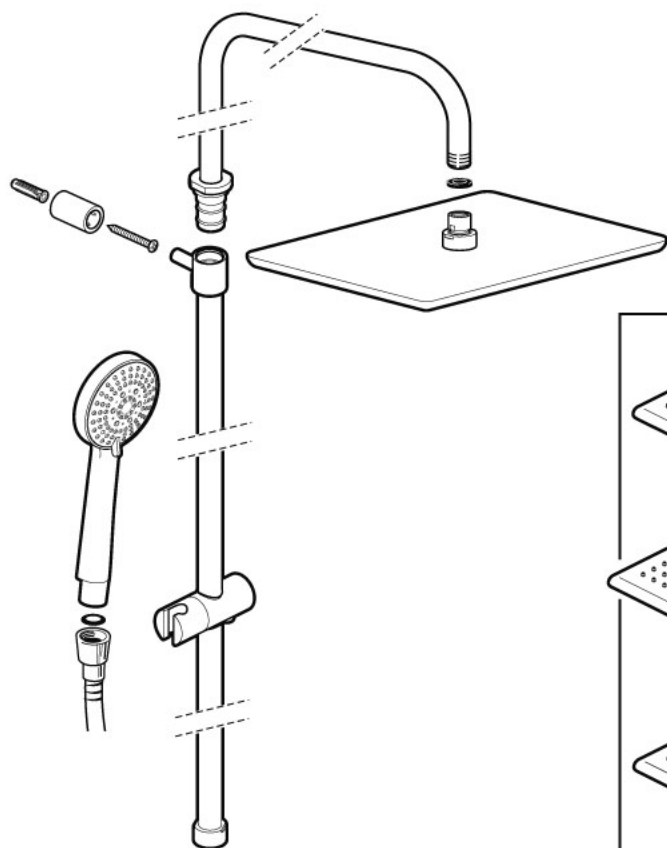

Roca

EVEN-T SQUARE

A5A2080C00

5

3

 P 	P bar	 MAX. 10
 P 	P bar	 MAX. 5 MIN. 0,5  3 
 T	°C	 80 MAX. 45 MIN.  65 50 
 Q (3 bar)	l/min	 12  ECO - 7 MAX. 9

 $P \uparrow$
 $P \downarrow$
 $P \downarrow - P \uparrow \leq 2$