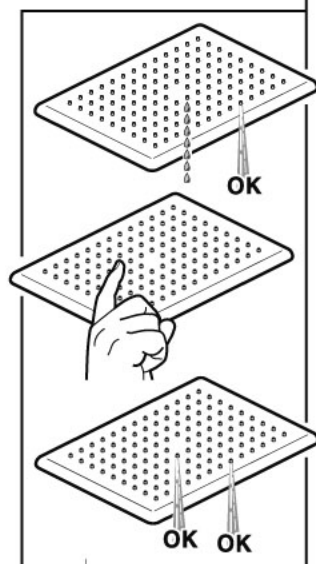

Roca

EVEN-T SQUARE

A5A2080C00

5

3

 P 	P bar	 MAX. 10
 P 	P bar	 MAX. 5 MIN. 0,5  3 
 T	°C	 80 MAX. 45 MIN.  65 50 
 Q (3 bar)	l/min	 12  ECO - 7 MAX. 9

 $P \uparrow$
 $P \downarrow$
 $P \downarrow - P \uparrow \leq 2$