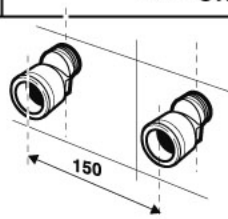

Roca

EVEN-T SQUARE

A5A2080C00

5

3

 P 	P bar	 MAX. 10
 P 	P bar	 MAX. 5 MIN. 0,5  3 
 T	°C	 80 MAX. 45 MIN.  65 50 
 Q (3 bar)	l/min	 12  ECO - 7 MAX. 9

 $P \uparrow$
 $P \downarrow$
 $P \downarrow - P \uparrow \leq 2$

1- AG0091200R
2- A525015803
3- A525015907
4- A525016000
5- A525016207

6- A525005308
7- AG0118500R
8- AG0026307R
9- A525016609
10- AG0091307R

11- A525017203
12- AG0096707R
13- A525016803
14- A5B1B03C00
15- A525009900