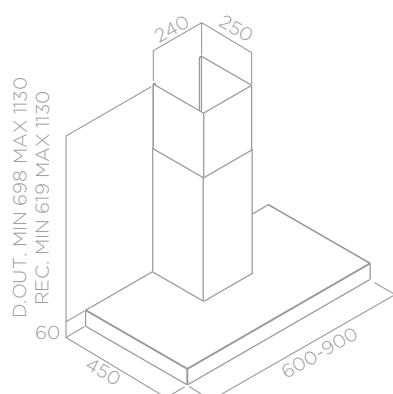

DE PARED De parede

NORMA

ACABADOS Acabamentos	ACERO INOXIDABLE + VIDRIO NEGRO Aço inoxidável + Vidro preto
MEDIDAS Medidas	60 - 90 CM

MANDOS Comandos	BOTONERA MECÁNICA 3V Botoneira mecânica 3v
ILUMINACIÓN Iluminação	LED 2X2,5 W Led 2x2,5 W
VERSIÓN Versão	ASPIRANTE Aspirante
SALIDA Diâmetro da saída	150 mm
CAPACIDAD (MAX) Caudal (MAX)	581 m³/h
NIVEL SONORO (MIN/MAX) Nível de ruído (min/max)	46/67 db(A)
CONSUMO TOTAL Absorção total	185 W
CLASIFICACIÓN ENERGÉTICA Classificação energética	C

MODELO / MODELO	BAUHAUS	
NORMA H6 IX/BL/A/60/PB	PRF0113969A	28200529
NORMA H6 IX/BL/A/90/PB	PRF0113976A	28220095

(A+++/D)

≥50 cm

≥65 cm

Motor 800

Filtro de larga duración