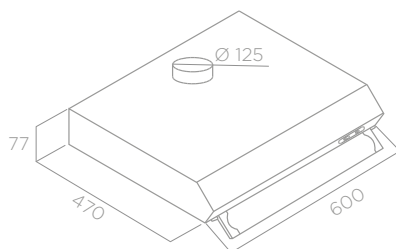

**DE ENCASTRE** De encastre

ACABADOS Acabamentos	NEGRO + VIDRIO, BLANCO + VIDRIO, ACERO INOXIDABLE + VIDRIO Preto + Vidro, Branco + Vidro, Aço inoxidável + Vidro
MEDIDAS Medidas	60 CM

## TILLY

MANDOS Comandos	SLIDER 3V Cursor 3v	
ILUMINACIÓN Iluminação	LED 1X3 W Led 1X3 W	
VERSIÓN Versão	FILTRANTE Filtrante	
SALIDA Diâmetro da saída	125 mm	
CAPACIDAD (MAX) Caudal (MAX)	205 m³/h	
NIVEL SONORO (MIN/MAX) Nível de ruído (min/max)	52/68 db(A)	
CONSUMO TOTAL Absorção total	53 W	
CLASIFICACIÓN ENERGÉTICA Classificação energética	C	
ACCESORIOS / ACESSÓRIOS	BAUHAUS	
FILTROS DE GRASA Filtro anti-gordura	INCLUIDO Incluído	
FILTRO DE CARBÓN Filtro de odores	INCLUIDO Incluído	
	CFC0141715	25021253

MODELO / MODELO	BAUHAUS
TILLY LUX BLV/F/60	PRF0169649 28195120
TILLY LUX WH/F/60	PRF0094412B 28188962
TILLY LUX IX/F/60	PRF0095220B 28194437

(A+++ / D)

≥50 cm

≥65 cm

Motor 300

Instalación  
libre o  
bajo mueble