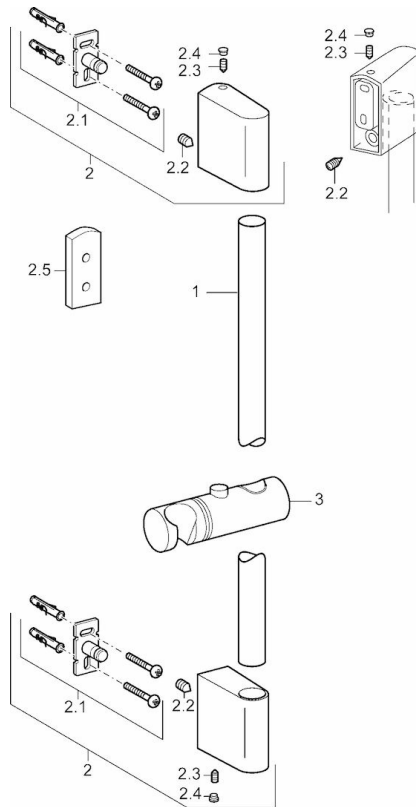

EAN: 4015474143845  
[static.hansa.com/04550200](http://static.hansa.com/04550200)

- Dusche
- Zubehör
- Wandmontage
- Chrom
- Verstellbare Brausestangehalterung
- Kürzbar

### Technische Eigenschaften

Durchmesser	18 mm
Länge / Höhe	900 mm

### SP04550200

	Name	Art.-Nr.
2	Wandhalter	59913177
2.1	Befestigungssatz	59913178
2.2	Schraube, M5x8, SW2.5	59904755
2.3	Schraube, M5x6, SW2.5	59912617
2.4	Blindstopfen	59911840
2.5	Distanzring	59913179
3	Schieber, d:18 mm	59912781