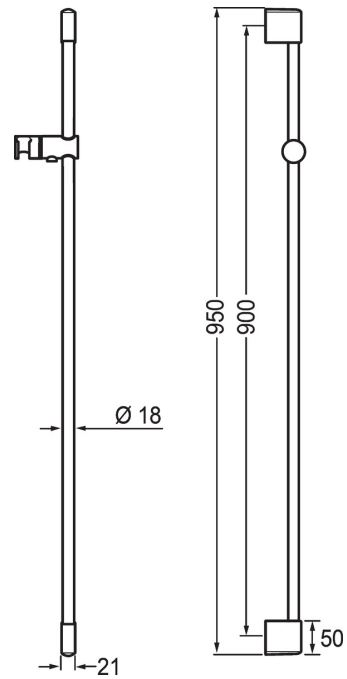

EAN: 4015474143845  
[static.hansa.com/04550200](http://static.hansa.com/04550200)

- Dusche
- Zubehör
- Wandmontage
- Chrom
- Verstellbare Brausestangehalterung
- Kürzbar

### Technische Eigenschaften

Durchmesser	18 mm
Länge / Höhe	900 mm

### SP04550200

	Name	Art.-Nr.
2	Wandhalter	59913177
2.1	Befestigungssatz	59913178
2.2	Schraube, M5x8, SW2.5	59904755
2.3	Schraube, M5x6, SW2.5	59912617
2.4	Blindstopfen	59911840
2.5	Distanzring	59913179
3	Schieber, d:18 mm	59912781