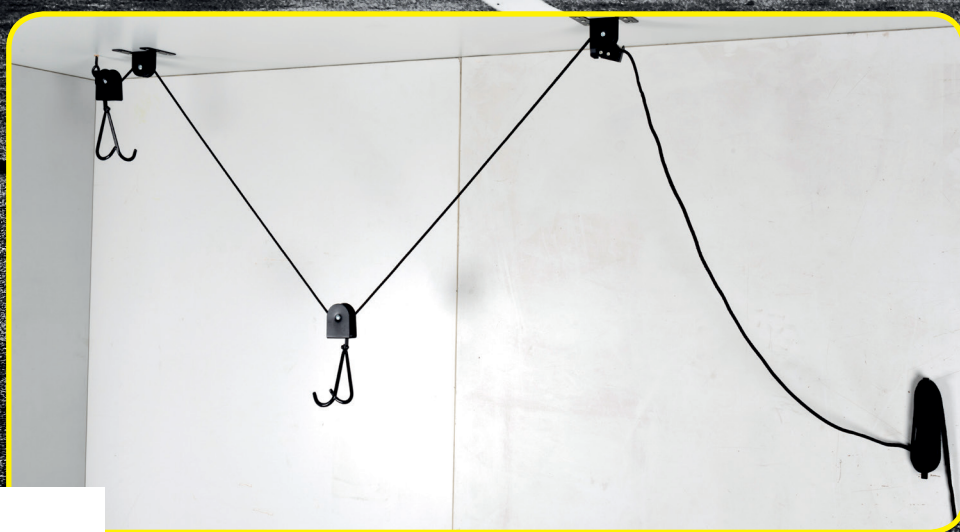

BICYCLE LIFT LÈVE-VÉLO

FAHRRADLIFT FIETSLIFT

MAX
20kg

EASY
FASTENING

-For use in basement and garage
-Saves space and protects tires
-With rubber coated fixing hooks to protect the bicycle from scratches.

-Geeignet für Keller und Garage
-Spart Platz und schützt die Reifen
-Haken mit Gummiüberzug schützen das Fahrrad vor Kratzern

-Pour une utilisation dans la cave et au garage.
-Permet de gagner de la place et de protéger les pneus.
-Avec crochets de fixation revêtus de caoutchouc pour protéger le vélo contre les éraflures.

-Voor gebruik in kelders en garages
-Bespaart ruimte en beschermt de banden
-Met rubber beklede haken om de fiets tegen krassen te beschermen.

SPECIFICATIES		
ARTICLE	Item number	871125209563
	Artwork Brand	DUNLOP
	Item L x W x H (mm)	260 x 130 x 100
	Gross weight (KG)	1,2
OUTER BOX	6	
	INNER BOX	6
OTHERS		HS Code
	Pallet_QTY	432
	20FT_QTY	8118
	40FT_QTY	16824
	40HC_QTY	18564