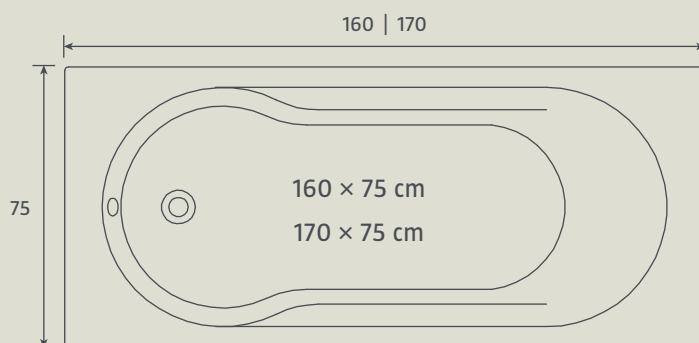

Weiß. In 5 verschiedenen Größen erhältlich.
20 Jahre Herstellergarantie.

Maße: 160 × 75 cm. 155 l*.
20665850

172,-

Maße: 170 × 75 cm. 158 l*.
13221752

99,-

Passende Badewannenträger
und -füße erhältlich.

ST. JEAN

Ovalbadewanne 'ST. JEAN'

Mit ihrer unverkennbaren Form und dem breiten, flachen Rand ist die abgerundete Badewanne 'ST. JEAN' der Blickfang in jedem Bad.

Weiß. 20 Jahre Herstellergarantie.

Maße: 180 × 80 cm. 253 l*.
20571151