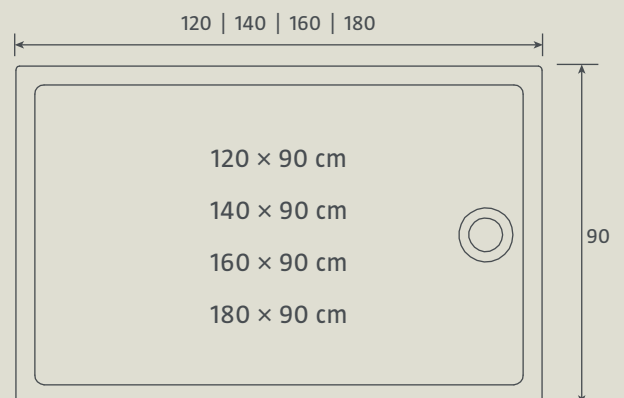

Mehr Auswahl im Online-Shop: www.bauhaus.info

* Acryl-Duschwannen nur in Weiß lieferbar.