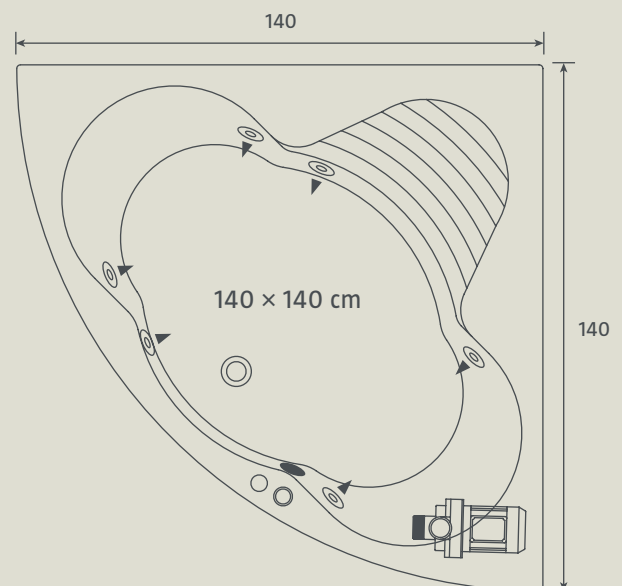

Weiß. Maße: 180 × 80 cm. 219 l*.
20261887

748,-

Erhältlich für alle Montpellier-Badewannengrößen.

AVIGNON HYDRO STANDARD

Option: Integrierte Exzentergarnitur mit Wassereinflaß.

* Acryl-Whirlpools nur in Weiß lieferbar.

Weiß.

Schenkelmaße: 140 × 140 cm. 204 l*.
13228023

599,-

Erhältlich für die Badewannenmodelle Avignon und Arles.

Mehr Auswahl im Online-Shop: www.bauhaus.info

AVIGNON BLUE LIGHT

Whirlpool 'AVIGNON BLUE LIGHT'