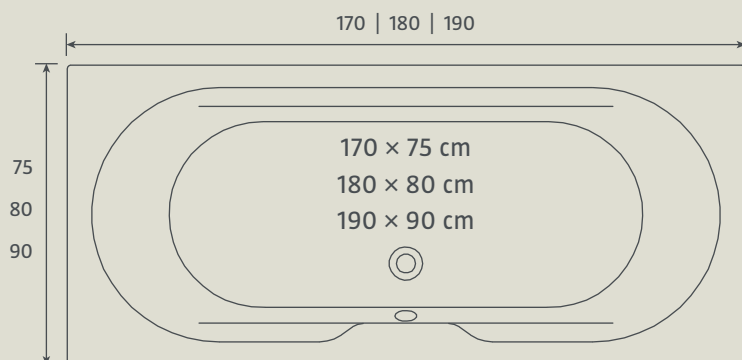

Weiß.
20 Jahre Herstellergarantie.

Maße: 170 × 75 cm. 162 l*.
13222108

158,-

Maße: 180 × 80 cm. 219 l*.
13223248

215,-

Maße: 190 × 90 cm. 280 l*.
20311269

285,-

MONTPELLIER

Rechteckbadewanne 'ARLES'

Der geräumige Klassiker mit markantem Abschluss an der Fußseite.

Weiß. 20 Jahre Herstellergarantie.

Maße: 170 × 75 cm. 230 l*.
13222098

139,-

Passende Badewannenträger
und -füße erhältlich.