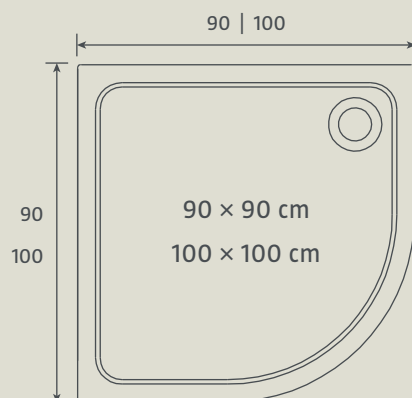

ST. MARIE

Rundduschwanne 'ST. MARIE'

Mit ihrer abgerundeten Formgebung und mittelhohem Rand fügt sich die Rundduschwanne 'ST. MARIE' platzsparend in alle Bäder ein.

Weiß.*

Maße: 90 × 90 × 7,5 cm.
13223365

134,-

Maße: 100 × 100 × 7,5 cm.
13223372

146,-

Passende Wannenträger
und -füße erhältlich.