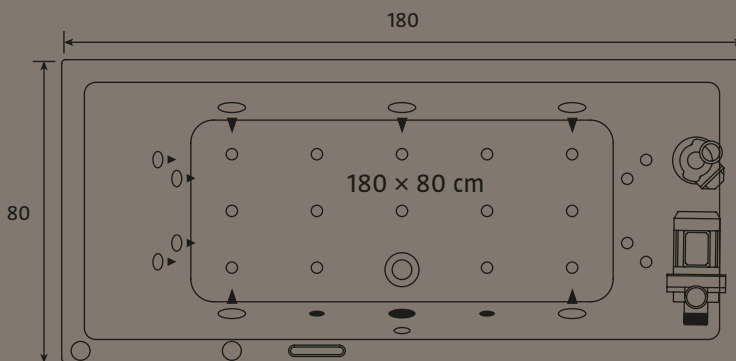

Whirlpool 'CORRIDA COMFORT PLUS'

Luxus in Perfektion: neben Farblichttherapie, Temperaturanzeige und elektronischen Regelfunktionen bietet der Whirlpool 'CORRIDA COMFORT PLUS' ein automatisches Desinfektionssystem für kontinuierliche Hygiene.

Ausstattung: 5 Rapidjet-Wasserdüsen mit verstellbarem Austrittswinkel, 4 Microjet-Wasserdüsen (im Rückenbereich), 18 Luftdüsen im Boden- und Fußbereich, 2 LED-Farblichtscheinwerfer, Wasserpumpe 1.200 W, Kompressor (440 W) mit Luftvorheizung (200 W), elektronisches Bedienteil mit Funktion Ein/Aus-Intervall und elektronischer Regelbarkeit der Funktionen Luft, Temperaturanzeige sowie 3 voreingestellten Programmen, Wasserdüsen mit regulierbarer Luftbeimischung, elektronischer Trockenlaufschutz, automatisches Desinfektionssystem, Vakuumschutzvorrichtung, vormontierte Exzentergarnitur.

Optionen: Heizung 1,5 kW (separat zuschaltbar), integrierte Exzentergarnitur mit Wassereinlauf.

Whirlpoolsystem 'CORRIDA COMFORT PLUS' mit Badewanne 'ST. MARTIN' eckig.

Maße: 180 x 80 cm. 261 l*.

OS 10 45 93 - Bestellprodukt

2.172,-

Außerdem erhältlich für die Badewannenmodelle Bonito, Hermosa, Montpellier (alle Größen), Avignon und Nimes (alle Größen).

Entspannung pur:

Unterwasserscheinwerfer für stimmungsvolles, blaues Licht