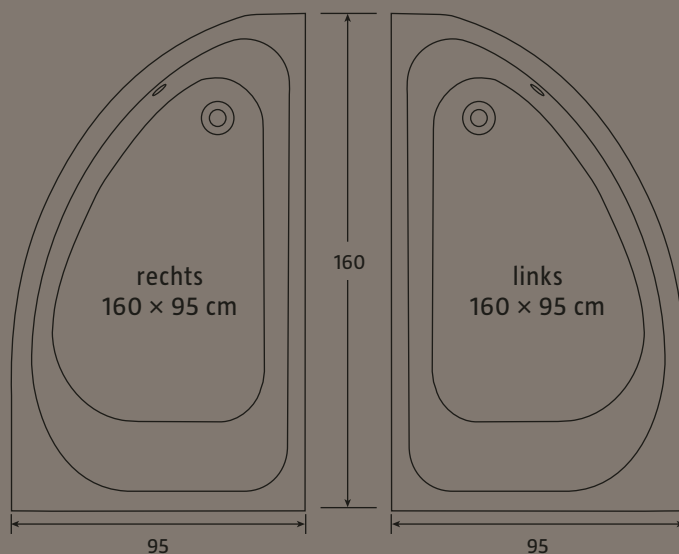

Weiß. 20 Jahre Herstellergarantie.

Maße: 190 × 80 cm. 189 l*.
13222139

259,-

Passende Badewannenträger
und -füße erhältlich.

HOUSTON

Asymmetrische Badewanne 'HOUSTON'

Hochwertiges Design auf kleinem Raum: Die asymmetrische Badewanne 'HOUSTON' ist mit ihrer ansprechenden Formgebung für zahlreiche Raumsituationen bestens geeignet.

Weiß. 20 Jahre Herstellergarantie.

Maße: 160 × 95 cm. 215 l*.

Rechts 26276533

Links 26270678

je 258,-

Passende Badewannenträger
und -füße erhältlich.

Mehr Auswahl im Online-Shop: www.bauhaus.info

ORLANDO

Rechteckbadewanne 'ORLANDO'

Viel Platz auf kleinstem Raum bietet die form-
schöne Badewanne Orlando.

Weiß. 20 Jahre Herstellergarantie.

Maße: 140 × 70 cm. 181 l*.
26087522

198,-

Maße: 150 × 70 cm. 193 l*.
26062149