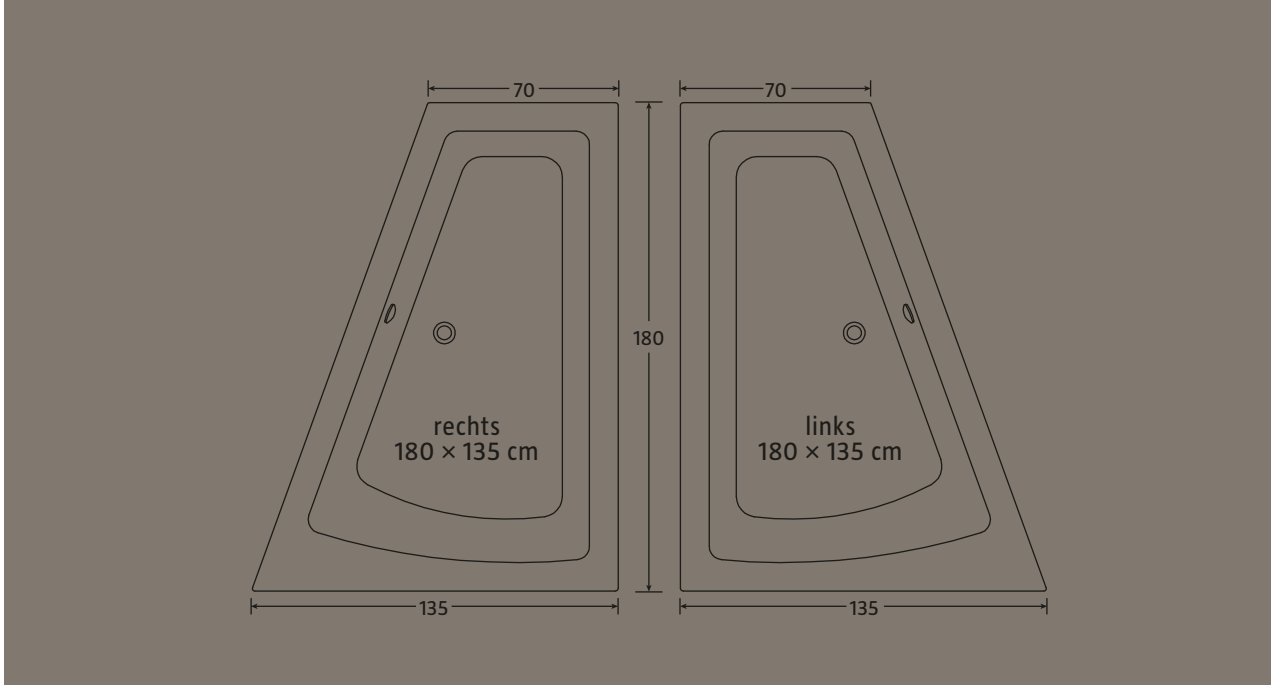

Weiß. 20 Jahre Herstellergarantie.

Maße: 180 × 135 cm. 291 l*.

Rechts 20670605

Links 20665841

je 538,-

Passende Badewannenträger
und -füße erhältlich.

Mehr Auswahl im Online-Shop: www.bauhaus.info

* Acryl-Badewannen nur in Weiß lieferbar.