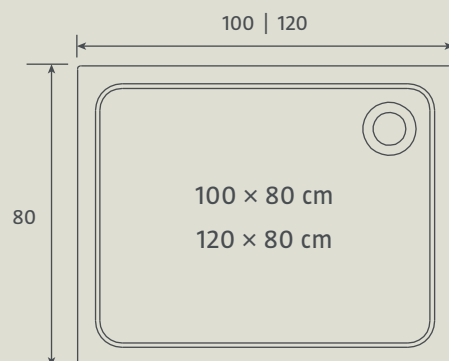

Weiß.*

Maße: 100 × 80 × 7,5 cm.
13223406

122,-

Maße: 120 × 80 × 7,5 cm.
13223396

136,-

Passende Wannenträger
und -füße erhältlich.

Mehr Auswahl im Online-Shop: www.bauhaus.info

MIRAMAS RECHTS