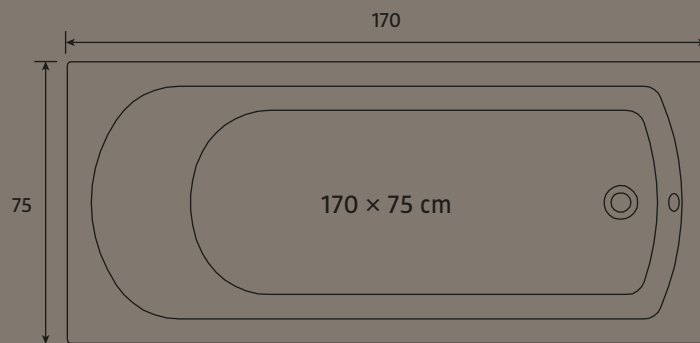

Rechteckbadewanne 'ARLES'

Der geräumige Klassiker mit markantem Abschluss an der Fußseite.

Weiß. 20 Jahre Herstellergarantie.

Maße: 170 × 75 cm. 230 l*.
13222098

139,-

Passende Badewannenträger
und -füße erhältlich.