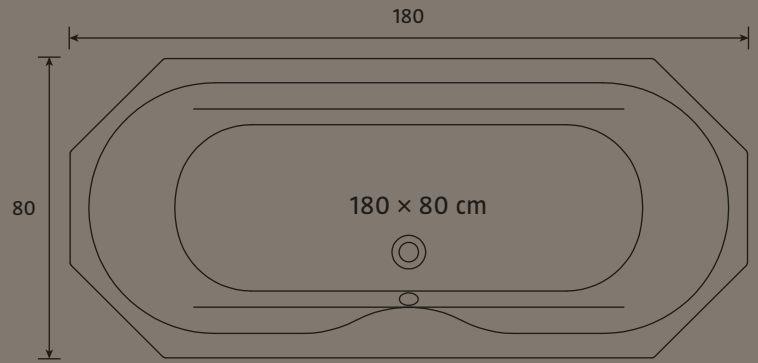

Duo-Achteckbadewanne 'ST. REMY'

Dieser Klassiker kommt nie aus der Mode. Durch die Achteckform wird der Platz optimal genutzt und gleichzeitig ein Maximum an Komfort erreicht.

Weiß. 20 Jahre Herstellergarantie.

Maße: 180 × 80 cm. 230 l*.
13222146

Passende Badewannenträger
und -füße erhältlich.

265,-