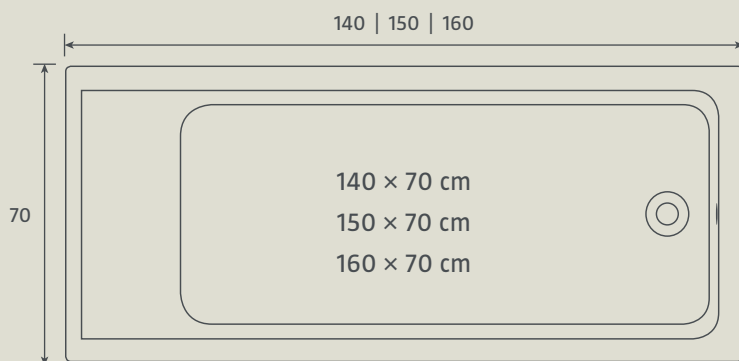

* Acryl-Badewannen nur in Weiß lieferbar.