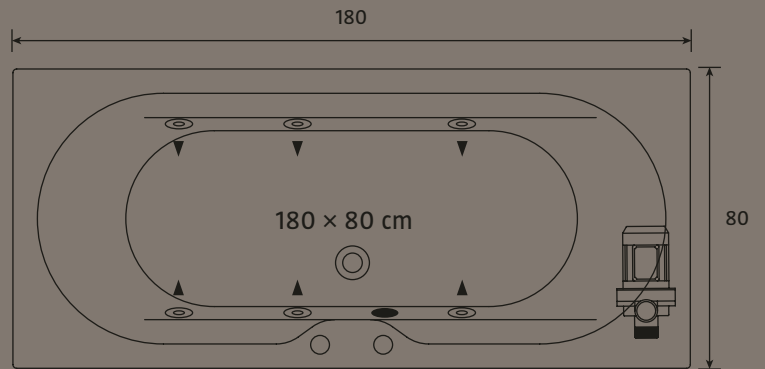

Whirlpool 'MONTPELLIER AQUA DUO'

Für alle Einsteiger genau das Richtige:
6 Rapidjet-Wasserdüsen in der Seitenwand sorgen für eine
wohlthuende Massage von Armen, Beinen und Oberkörper.

Ausstattung: 6 Rapidjet-Wasserdüsen mit verstellbarem Austritts-
winkel, Wasserpumpe 560 W, pneumatischer Ein-/Aus-Schalter,
regulierbare Luftzufuhr für das Wassersystem, Vakuumschutz-
vorrichtung, vormontierte Exzentergarnitur.

Weiß. Maße: 180 × 80 cm. 219 l*.
13227732

545,-

Erhältlich für alle Montpellier-Badewannengrößen.

MONTPELLIER AQUA DUO

Mehr Auswahl im Online-Shop: www.bauhaus.info

* Acryl-Whirlpools nur in Weiß lieferbar.