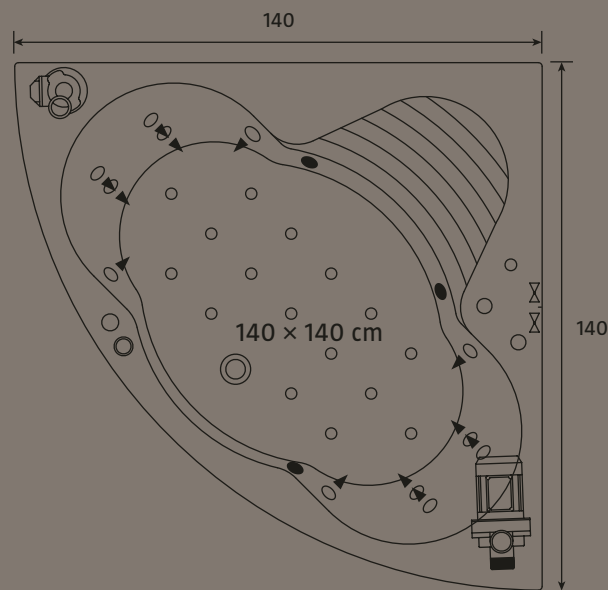

AVIGNON BLUE LIGHT

Whirlpool 'AVIGNON BLUE LIGHT'

Das hat sonst keiner: Die beleuchtete Designschürze verwandelt durch ihr angenehmes blaues Licht jedes Bad in eine Wellness-Oase. Zusammen mit den vielfältigen Massagefunktionen können Sie so jede Auszeit voll genießen.

Ausstattung: 4 Rapidjet-Wasserdüsen mit verstellbarem Austrittswinkel, 8 Microjet-Wasserdüsen (im Rücken- und Fußbereich), 16 Luftdüsen im Boden, 2 LED-Scheinwerfer (blau), regulierbare Luftbeimischung für die Wasserdüsen, Wasserpumpe 560 W, Luftmotor 440 W, elektronisches Bedienteil Ein-/Aus-Intervall, Licht Ein/Aus, elektronischer Trockenlaufschutz, Vakuumschutzvorrichtung, vormontierte Exzentergarnitur, Badewannenrandarmatur, beleuchtete Designschürze mit 11 integrierten LED-Spots (blau).

Weiß.

Schenkelmaße: 140 × 140 cm. 204 l*.
22586540

1.495,-