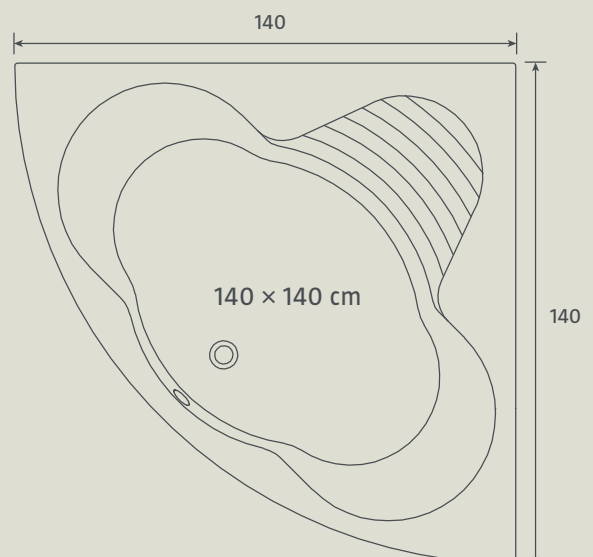

Weiß. 20 Jahre Herstellergarantie.

Maße: 140 × 140 cm. 204 l*.
13222225

189,-

Schürze, weiß
13222270

164,-

Passende Badewannenträger
und -füße erhältlich.

Mehr Auswahl im Online-Shop: www.bauhaus.info

Duo-Rechteckbadewanne 'ATLANTA'