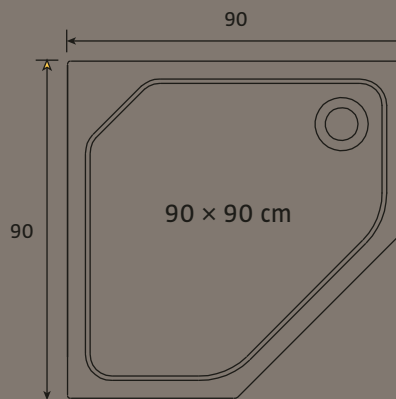

5-Eck-Duschwanne 'ST. LOUIS'

Mit ihrer klassischen, platzsparenden 5-Eck-Form eignet sich die Duschwanne 'ST. LOUIS' besonders für enge und Kleinbäder.

Weiß.*

Maße: 90 × 90 × 7,5 cm.
13223358

Passende Wannenträger
und -füße erhältlich.

125,-

ST. LOUIS

Mehr Auswahl im Online-Shop: www.bauhaus.info

* Acryl-Duschwannen nur in Weiß lieferbar.