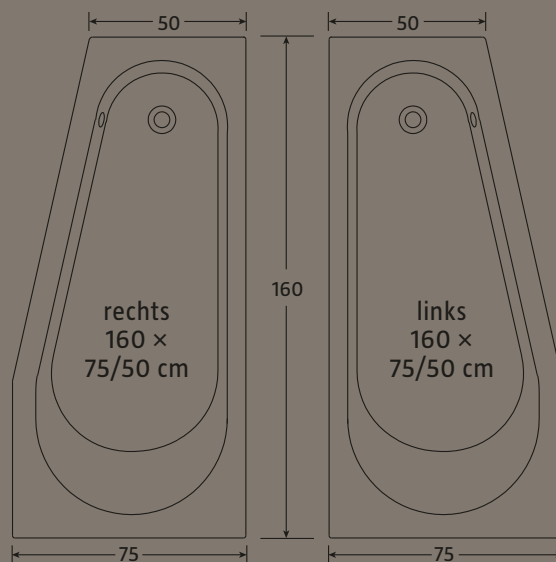

Weiß. In 5 verschiedenen Größen erhältlich.
20 Jahre Herstellergarantie.

Maße: 160 × 75 cm. 155 l*.
20665850

172,-

Maße: 170 × 75 cm. 158 l*.
13221752

99,-

Passende Badewannenträger
und -füße erhältlich.

ST. JEAN

Weiß. 20 Jahre Herstellergarantie.

Maße: 160 × 75/50 cm. 170 l*.

Rechts 13222249

Links 13222256

je 238,-

Passende Badewannenträger
und -füße erhältlich.

MIRAMAS

RIO DE JANEIRO