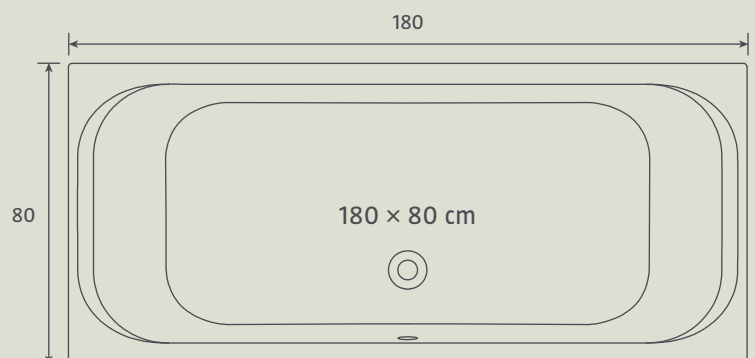

Weiß. 20 Jahre Herstellergarantie.

Maße: 180 × 80 cm. 242 l*.
23584981

259,-

Passende Badewannenträger
und -füße erhältlich.

* Acryl-Badewannen nur in Weiß lieferbar.

BRASILIA

Rechteckbadewanne 'BRASILIA'

Ob beim Baden oder beim Duschen – durch die vorteilhafte Aufteilung der Badewanne 'BRASILIA' genießen Sie immer vollen Komfort. Der Fußbereich bietet viel Platz zum Duschen, während der Kopfbereich perfekt auf entspanntes Baden eingerichtet ist.