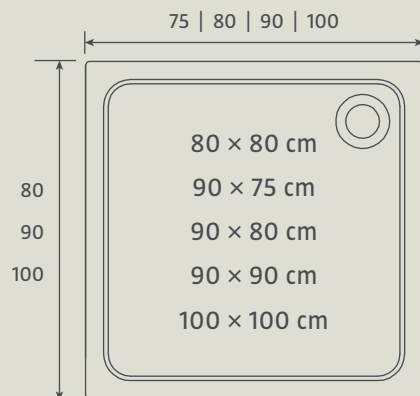

ST. GILLES

Rechteckige Duschwanne 'ST. GILLES'

Die Duschwanne 'ST. GILLES' fügt sich nahtlos in bestehende Bäder ein und trifft mit ihrer klaren Formgebung jeden Geschmack. Sie ist in quadratischer und in rechteckiger Form erhältlich.

Weiß.*

Maße: 80 × 80 × 7,5 cm. 13223341	105,-
Mit Antirutschbeschichtung. 22869384	149,-
Maße: 90 × 75 × 7,5 cm. 20311250	112,-
Maße: 90 × 80 × 7,5 cm. 20670942	117,-
Maße: 90 × 90 × 7,5 cm. 13223334	109,-
Mit Antirutschbeschichtung. 22863270	159,-
Maße: 100 × 100 × 7,5 cm. 13223389	132,-

Passende Wannenträger
und -füße erhältlich.