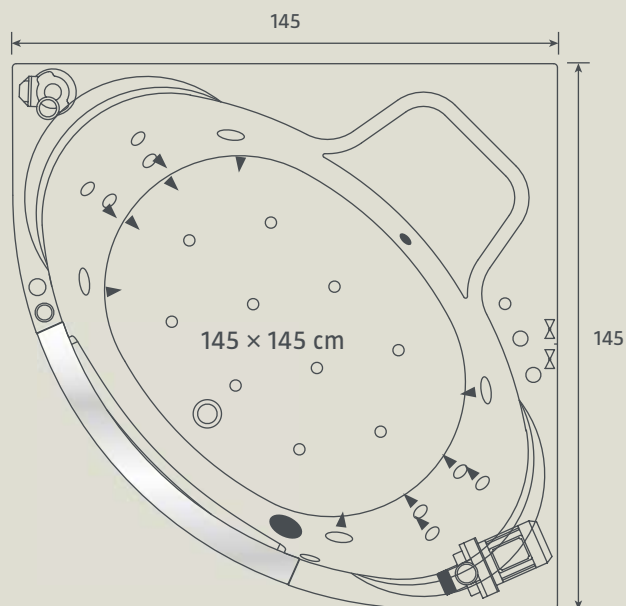

Weiß. Maße: 180 × 80 cm. 219 l*.
20261887

748,-

Erhältlich für alle Montpellier-Badewannengrößen.

AVIGNON HYDRO STANDARD

Option: Integrierte Exzentergarnitur mit Wassereinflaß.

* Acryl-Whirlpools nur in Weiß lieferbar.

Weiß.

Schenkelmaße: 140 × 140 cm. 204 l*.
22586540

1.495,-

Whirlpool 'BLUE WAVE 2'

Aufregend anders: Mit eingelassenem halbrundem Fenster aus transparentem Acrylglas und gebogener, grauer Scheibenabdeckung in Wannenrandbreite sowie einer passenden Schürze.

Weiß.

Schenkelmaße: 145 × 145 cm. 235 l*.
22798734

1.495,-

Ob halb eingelassen oder als Eckeinbau, ob blau beleuchtet oder am Tag – der Whirlpool 'Blue Wave 2' bringt mit seinen zahlreichen Funktionen Spaß ins Bad und ist mit dem einzigartigen halbrundem Fenster ein echter Blickfang.