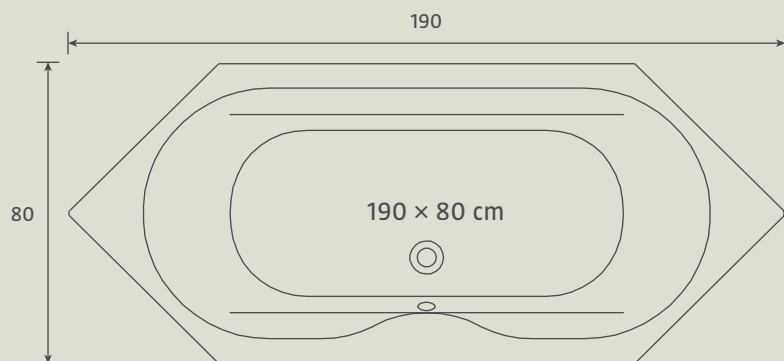

SETE

Duo-Sechseckbadewanne 'SETE'

Durch die Sechseckform ist diese Badewanne besonders als Ecklösung zu empfehlen. Dabei bietet sie viele gestalterische Möglichkeiten für Ablageflächen, Armaturen und Einstiege.

Weiß. 20 Jahre Herstellergarantie.

Maße: 190 × 80 cm. 189 l*.
13222139

259,-

Passende Badewannenträger
und -füße erhältlich.

HOUSTON

Asymmetrische Badewanne 'HOUSTON'

Hochwertiges Design auf kleinem Raum: Die asymmetrische Badewanne 'HOUSTON' ist mit ihrer ansprechenden Formgebung für zahlreiche Raumsituationen bestens geeignet.