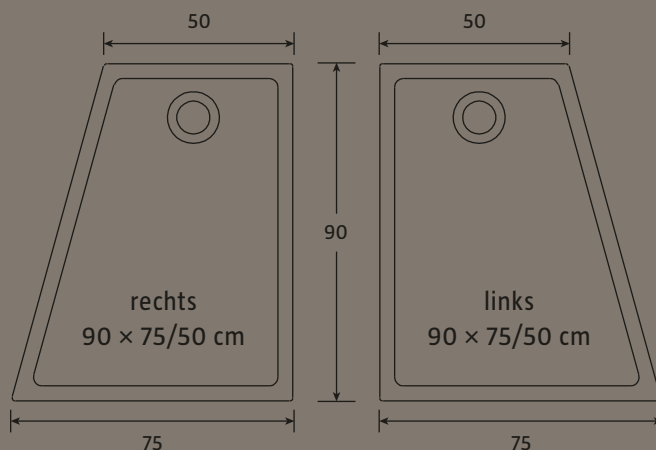

MIRAMAS RECHTS

Raumspär-Duschwanne 'MIRAMAS'

Insbesondere bei Kleinbädern und ungünstigen Raumzuschnitten spielt die Duschwanne 'Miramas' durch ihre Trapezform ihre Stärken aus.

Weiß.*

Maße: 90 × 75/50 × 5 cm.

Rechts 23046977

Links 23050701

je 109,-

Passende Wannenträger
und -füße erhältlich.

* Acryl-Duschwannen nur in Weiß lieferbar.