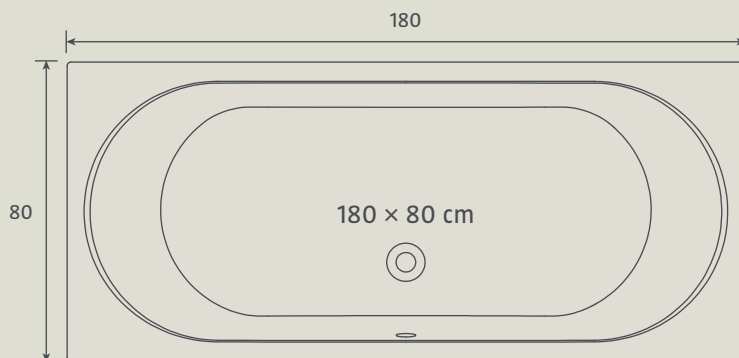

Maße: 180 × 80 cm. 246 l*.
23591866

259,-

Mehr Auswahl im Online-Shop: www.bauhaus.info

* Acryl-Badewannen nur in Weiß lieferbar.

Duo-Rechteckbadewanne 'ST. MARTIN'

Mit charakteristischen Außenlinien und einem hohen Maß an Liegekomfort bietet die Badewanne 'ST. MARTIN' die besten Voraussetzungen für erholsamen Badespaß.