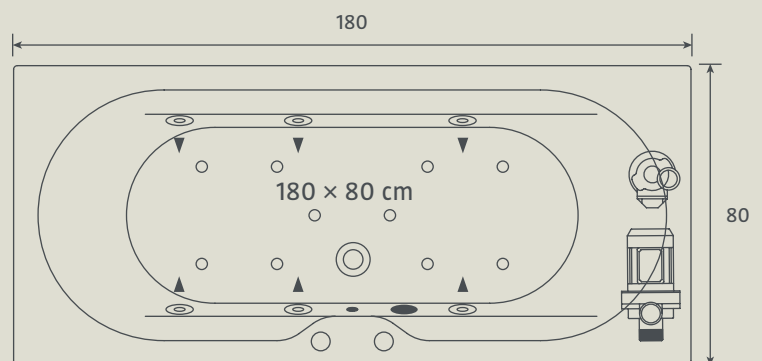

Whirlpool 'MONTPELLIER DOUBLE DUO'

Ausgestattet mit 6 Rapidjet-Wasserdüsen in der Seitenwand und 10 Luftdüsen im Boden sowie stimmungsvollem Unterwasserlicht bietet der 'Double Duo' ein ebenso belebendes wie erholsames Whirlpool-Erlebnis für zwei Personen.

Ausstattung: 6 Rapidjet-Wasserdüsen mit verstellbarem Austrittswinkel, 10 Luftdüsen im Boden, LED-Spot Light blau, Wasserpumpe 560 W, Kompressor 440 W, pneumatischer Ein-/Aus-Schalter, permanente Luftzufuhr für das Wassersystem, Vakuumschutzvorrichtung, vormontierte Exzentergarnitur.