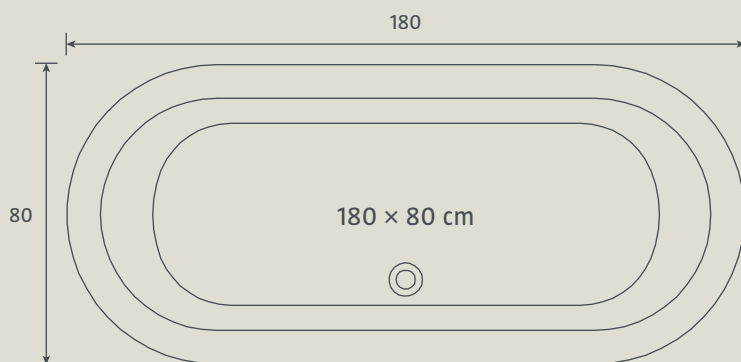

Mehr Auswahl im Online-Shop: www.bauhaus.info

* Acryl-Badewannen nur in Weiß lieferbar.