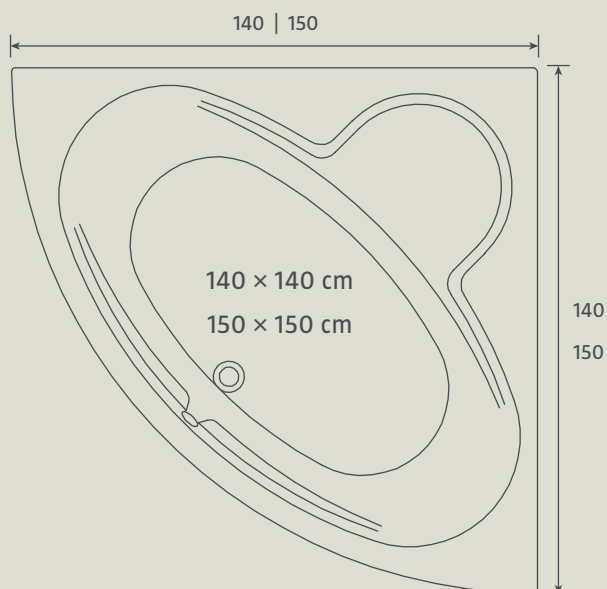

* Acryl-Badewannen nur in Weiß lieferbar.