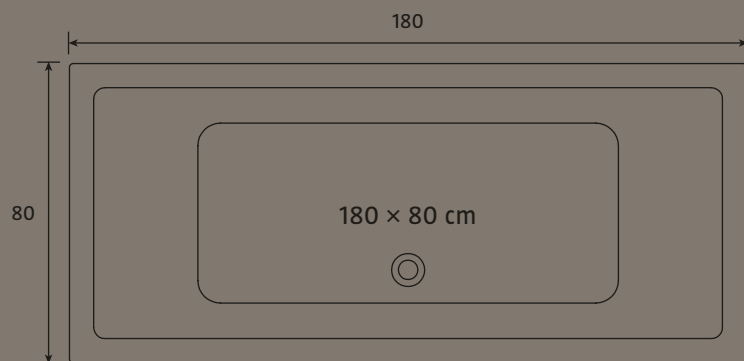

Duo-Rechteckbadewanne 'ST. MARTIN'

Mit charakteristischen Außenlinien und einem hohen Maß an Liegekomfort bietet die Badewanne 'ST. MARTIN' die besten Voraussetzungen für erholsamen Badespaß.

Weiß. 20 Jahre Herstellergarantie.
Passende Badewannenträger und -füße erhältlich.

Maße: 180 × 80 cm. 261l*.
20577557

269,-