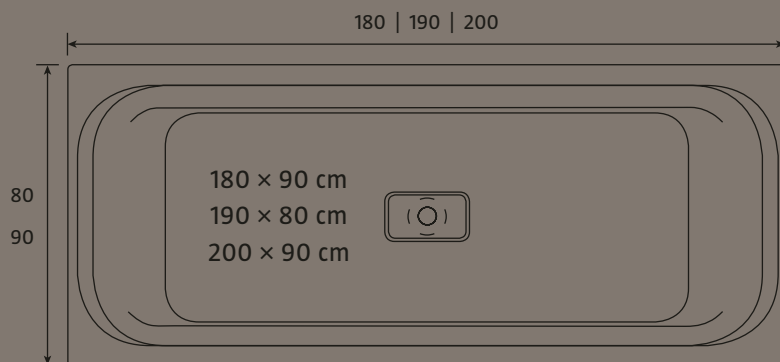

Maße: 180 × 90 cm. 230 l*.
26232368

245,-

Maße: 190 × 80 cm. 234 l*.
26277101

245,-

Maße: 200 × 90 cm. 276 l*.
26270252

290,-

Passende Badewannenträger
und -füße erhältlich.

ATLANTA