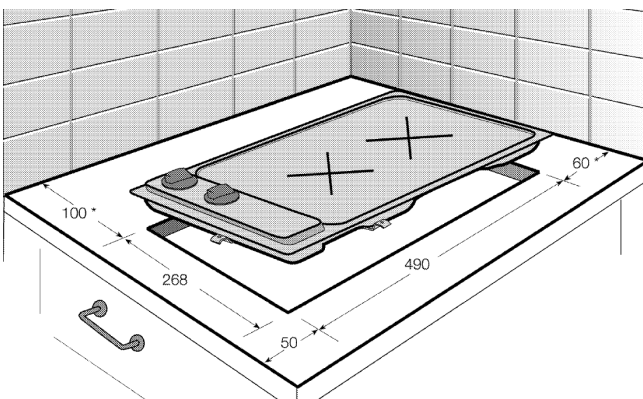

Especificaciones Técnicas

Marca Beko
Modelo HDCG 32220 FX

Tipo de placa:
Eléctrica No
Gas Sí
Mixta No

Número de quemadores 2

Eficiencia energética por quemador de gas:

Zona frontal izquierda -
Zona trasera izquierda -
Zona frontal derecha -
Zona trasera derecha -
Zona derecha -
Zona central -
Zona izquierda -
Zona frontal -
Zona trasera 59

Eficiencia energética de la placa de gas 59

Dimensiones

Dimensiones del producto 9,5 x 28,8 x 51 cm

Dimensiones del nicho 27 x 49 cm

Dimensiones producto con embalaje 14 x 35 x 54 cm

Peso neto / bruto 4,9/5,3 kg