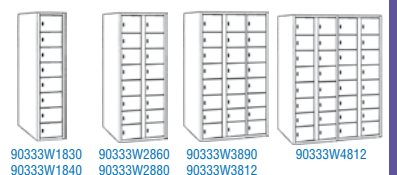

POSIBILIDAD DE OTRAS COMBINACIONES DE COLORES • OTHER COLORS AVAILABLE • AUCH IN ANDEREN FARBKOMBINATIONEN ERHÄLTICH • PLUSIEURS POSSIBILITÉS DE COMBINAISONS DE COULEURS

STANDARD
RAL 7035

BOXES

MONOBLOCK

5 years SIMONRACK GUARANTEE

STANDARD RAL 7035

DIVISOR TWIN

MONOBLOCK

CON DIVISOR / TWIN	H x W x D mm (inch)	Simon Code	EAN	Kg (lb)/Unit	€/Unit
SIMONLOCKER WTAD101/400 (1 column / 1 door)	1800 x 400 x 500 (70.9"x15.8"x19.7")	90233W1140	8435104938010	25,00 (55.1)	238,53 €
SIMONLOCKER WTAD202/800 (2 column / 2 door)	1800 x 800 x 500 (70.9"x31.5"x19.7")	90233W2180	8435104938027	47,20 (104.1)	411,08 €
SIMONLOCKER WTAD303/1200 (3 column / 3 door)	1800 x 1200 x 500 (70.9"x47.2"x19.7")	90233W3112	8435104938034	69,10 (152.3)	594,38 €
SIMONLOCKER WTAD101/500 (1 column / 1 door)	1800 x 500 x 500 (70.9"x19.7"x19.7")	90233W1150	8435104937952	25,20 (55.6)	268,98 €
SIMONLOCKER WTAD202/1000 (2 column / 2 door)	1800 x 1000 x 500 (70.9"x39.4"x19.7")	90233W2110	8435104937945	47,20 (104.1)	502,43 €
SIMONLOCKER WTAD303/1500 (3 column / 3 door)	1800 x 1500 x 500 (70.9"x59.1"x19.7")	90233W3115	8435104937938	69,40 (153.0)	705,43 €