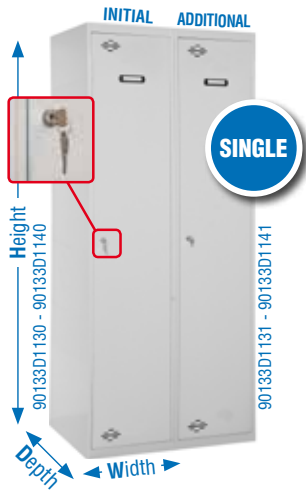

UNASSEMBLED

Description	H x W x D mm (inch)	Simon Code	EAN	Kg (lb)/Unit	€/Unit
SIMONLOCKER DTAI101/300 (1 column / 1 door)	1800 x 300 x 500 (70.9"x11.8"x19.7")	90133D1130	8435104936191	18,00 (39.7)	131,55 €
SIMONLOCKER DTAA101/300 (1 column / 1 door)	1800 x 300 x 500 (70.9"x11.8"x19.7")	90133D1131	8435104936207	14,30 (31.5)	109,00 €
SIMONLOCKER DTAI101/400 (1 column / 1 door)	1800 x 400 x 500 (70.9"x15.8"x19.7")	90133D1140	8435104936214	21,00 (46.3)	155,50 €
SIMONLOCKER DTAA101/400 (1 column / 1 door)	1800 x 400 x 500 (70.9"x15.8"x19.7")	90133D1141	8435104936221	17,50 (38.6)	140,50 €
SIMONLOCKER DTABI102/300 (1 column / 2 doors)	1800 x 300 x 500 (70.9"x11.8"x19.7")	90233D1230	8435104936238	21,00 (46.3)	152,55 €
SIMONLOCKER DTABA102/300 (1 column / 2 doors)	1800 x 300 x 500 (70.9"x11.8"x19.7")	90233D1231	8435104936245	17,20 (37.9)	140,50 €
SIMONLOCKER DTABI102/400 (1 column / 2 doors)	1800 x 400 x 500 (70.9"x15.8"x19.7")	90233D1240	8435104936252	24,50 (54.0)	179,35 €
SIMONLOCKER DTABA102/400 (1 column / 2 doors)	1800 x 400 x 500 (70.9"x15.8"x19.7")	90233D1241	8435104936269	21,30 (47.0)	164,50 €
SIMONLOCKER DTADI101/400 (1 column / 1 door)	1800 x 400 x 500 (70.9"x15.8"x19.7")	90233D1140	8435104936276	27,10 (59.7)	196,00 €
SIMONLOCKER DTADA101/400 (1 column / 1 door)	1800 x 400 x 500 (70.9"x15.8"x19.7")	90233D1141	8435104936283	24,00 (52.9)	183,00 €