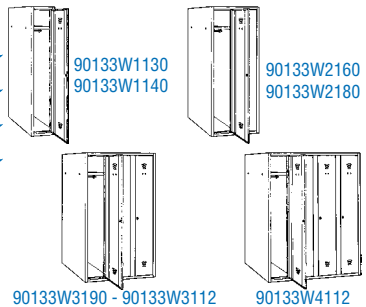

142

EPI
143

MULTIUSOS
MULTIPURPOSE

143

TA003

TA004

5 years SIMONRACK GUARANTEE STANDARD RAL 7035 **SINGLE** **MONOBLOCK**

SINGLE	H x W x D mm (inch)	Simon Code	EAN	Kg (lb)/Unit	€/Unit
SIMONLOCKER WTA101/300 (1 column / 1 door)	1800 x 300 x 500 (70.9"x11.8"x19.7")	90133W1130	8435104934982	19,00 (41.9)	177,86 €
SIMONLOCKER WTA202/600 (2 column / 2 door)	1800 x 600 x 500 (70.9"x23.6"x19.7")	90133W2160	8435104935002	34,10 (75.2)	280,99 €
SIMONLOCKER WTA303/900 (3 column / 3 door)	1800 x 900 x 500 (70.9"x35.4"x19.7")	90133W3190	8435104935026	49,10 (108.2)	398,07 €
SIMONLOCKER WTA404/1200 (4 column / 4 door)	1800 x 1200 x 500 (70.9"x47.2"x19.7")	90133W4112	8435104935040	64,00 (141.1)	526,24 €
SIMONLOCKER WTA101/400 (1 column / 1 door)	1800 x 400 x 500 (70.9"x15.8"x19.7")	90133W1140	8435104934999	21,20 (46.7)	218,23 €
SIMONLOCKER WTA202/800 (2 column / 2 door)	1800 x 800 x 500 (70.9"x39.4"x19.7")	90133W2180	8435104935019	39,30 (86.6)	403,68 €
SIMONLOCKER WTA303/1200 (3 column / 3 door)	1800 x 1200 x 500 (70.9"x47.2"x19.7")	90133W3112	8435104935033	57,40 (126.5)	603,93 €