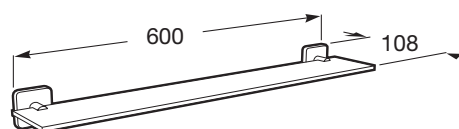

Repisa. Posibilidad instalación mediante tornillería o adhesivo, fijaciones incluidas

Acabado: Brillo

Material: Cristal, Metal

Tipo de instalación: Mural

Dibujos técnicos

Amplia colección de accesorios de diseño funcional y atemporal. Además de la instalación con tornillería, Victoria también permite una fijación alternativa mediante adhesivo, evitando así los agujeros y garantizando una alta resistencia (hasta 5 kg. de carga estática). El encaje perfecto tanto para cuartos de baño privados como para áreas públicas, incluyendo soluciones para movilidad reducida.