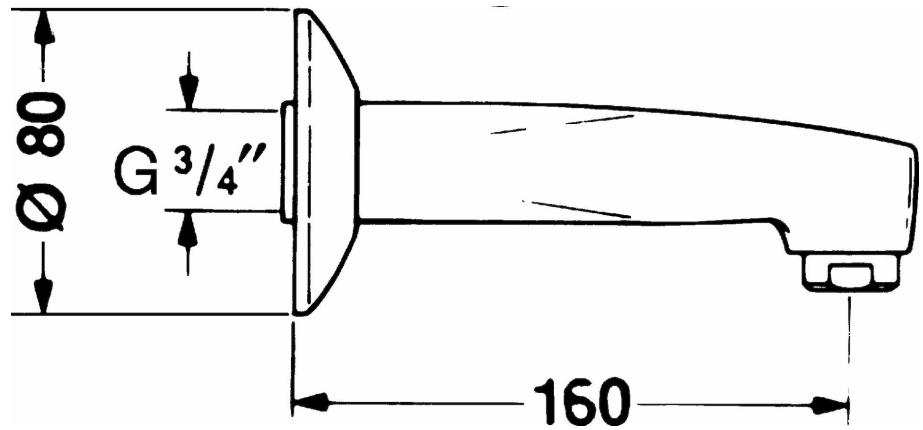

HANSA

AUSLAUF, L=160

059821000050

EAN: 4015474520226

- Badezimmer
- Chrom

- CASCADE® mit Belüftung

Technische Daten

Technische Eigenschaften

DN-Größe (Nennmaß)
Anschlussgröße

DN20
G3/4

Ersatzteile**SP059821000050**

	Name
N.I.	Rosette
N.I.	Luftsprudler, M28x1 C

Art.-Nr.
59902008
59902088

CONTENT NOT AVAILABLE