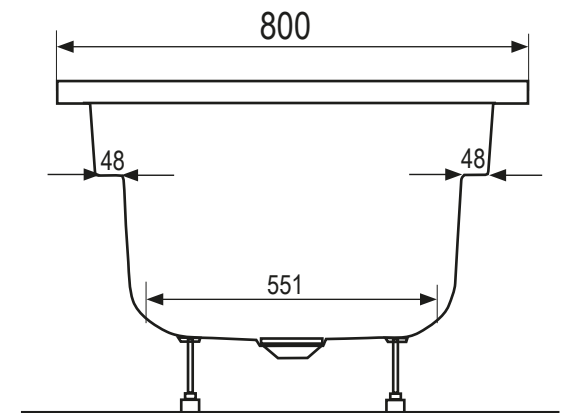

Achtung: Ablaufgarnitur mit
Verlängerung erforderlich!

CAMARGUE ATLANTA
26277101, 190x80 cm
Einbauhöhe: ab 61 cm