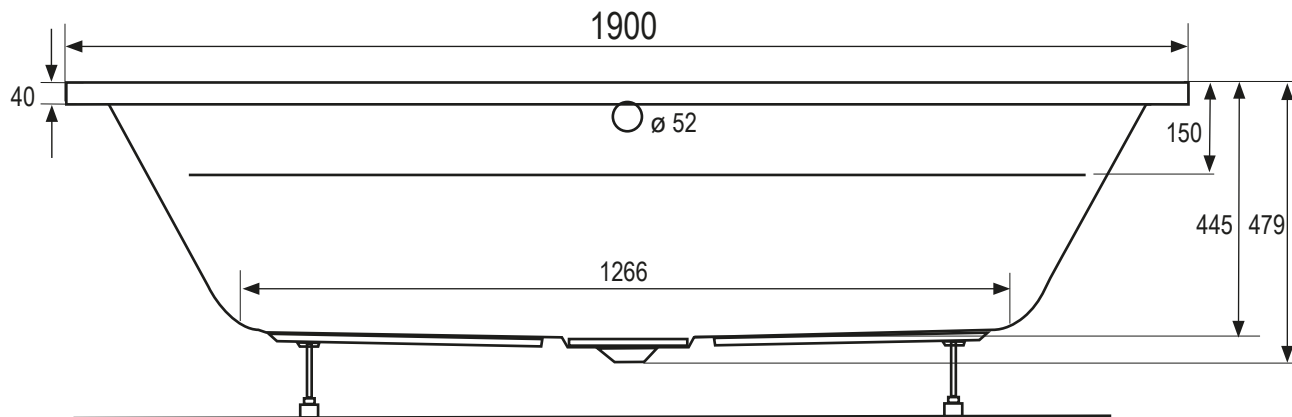

Achtung: Ablaufgarnitur mit
Verlängerung erforderlich!

CAMARGUE ATLANTA
26277101, 190x80 cm
Einbauhöhe: ab 61 cm